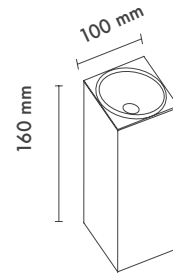

Beam Informations And Technicals / Teknik ve Açısal Bilgiler