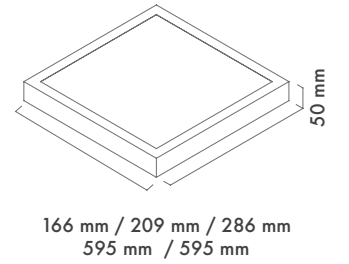

Beam Informations And Technicals / Teknik ve Açısıl Bilgiler