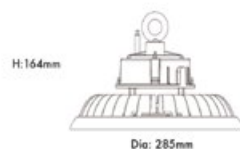

Product Specification / Ürün Özellikleri

Installation Type : Surface Mounted / Suspended

Heatsink : Aluminium Injection

Lens : Polycarbonate Lens

Fixings : Stainless Steel

Heatsink Color : Black RAL 9005

Led : Samsung

Driver : Sosen / Lifud

Protection Type : IP65 / IK10

Ambient Temperature : - 30°C / 50°C

Dimming Options : Phase-Cut / 1-10 V / DALI

Product Dimensions : H:164mm D:285mm

Delivered ready to install, complete with factory fitted integral gear tray, all supplied in a single carton.

Montaj Tipi : Sıva Üstü / Sarkıt

Soğutucu : Alüminyum Enjeksiyon

Lens : Polikarbon Lens

Bağlantılar : Paslanmaz Çelik

Soğutucu Rengi : Siyah RAL 9005

Led : Samsung

Sürücü : Sosen / Lifud

Koruma Sınıfı : IP65 / IK10

Ortam Sıcaklığı : - 30°C / 50°C

Dim Opsiyonları : Phase-Cut / 1-10 V / DALI

Ürün Ölçüleri : Y:164mm Çap:285mm

Fabrikadan kurulumu hazır olarak teslim edilir, tüm ürün tek bir kutu içinde teslim edilir.

Beam Informations And Technicals / Teknik ve Açısıl Bilgiler

60° / 90°

3000K Lumen **4000K Lumen** **6500K Lumen** **Watt** **Kg** **Lifetime**

Samsung	21.000 lm	21.750 lm	21.000 lm	150 Watt	2,2kg	>100 000 hrs

Product Specification / Ürün Özellikleri

Installation Type : Surface Mounted / Suspended

Heatsink : Aluminium Injection

Reflector : PMMA Reflector

Fixings : Stainless Steel

Heatsink Color : Light Grey RAL 9006

Led : Samsung

Driver : Tridonic / Philips / Inventronic / Meanwell

Protection Type : IP66 / IK09

Ambient Temperature : - 30°C / 50°C

Dimming Options : Phase-Cut / 1-10 V / DALI

Product Dimensions : H:330mm D:350mm

Delivered ready to install, complete with factory fitted integral gear tray, all supplied in a single carton.

Montaj Tipi : Sıva Üstü / Sarkıt

Soğutucu : Alüminyum Enjeksiyon

Reflektör : PMMA Reflektör

Bağlantılar : Paslanmaz Çelik

Soğutucu Rengi : Açık Gri RAL 9006