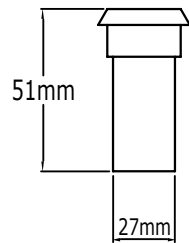

Product Specification / Ürün Özellikleri

Installation Type : In-Ground Mounted

Body : Aluminium Injection Body and Frame

Diffuser : PMMA 5mm

Fixings : Stainless Steel

Body Color : Light Grey RAL 9006 - Umbra Grey RAL 7022 - Anthracite Grey RAL 7016 - Black RAL 9005

Led : Samsung

Driver : Tridonic / Philips / Inventronic / Meanwell

Protection Type : IP67 / IK10

Ambient Temperature : - 30°C / 50°C

Dimming Options : Phase-Cut / 1-10 V / DALI

Product Dimensions : FH:16mm H:90mm W:70mm

Delivered ready to install, complete with factory fitted integral gear tray, all supplied in a single carton.

Montaj Tipi : Zemine Gömme

Gövde : Alüminyum Enjeksiyon Gövde ve Çerçeve

Difüzör : PMMA 5mm

Bağlantılar : Paslanmaz Çelik

Gövde Rengi : Açık Gri RAL 9006 - Umbra Gri RAL 7022 - Antrasit Gri RAL 7016 - Siyah RAL 9005

Led : Samsung

Sürücü : Tridonic / Philips / Inventronic / Meanwell

Koruma Sınıfı : IP67 / IK10

Ortam Sıcaklığı : - 30°C / 50°C

Dim Opsiyonları : Phase-Cut / 1-10 V / DALI

Ürün Ölçüleri : CY:16mm Y:90mm G:70mm

Fabrikadan kurulumu hazır olarak teslim edilir, tüm ürün tek bir kutu içinde teslim edilir.

Beam Informations And Technicals / Teknik ve Açısıl Bilgiler

110°

Mounting Pipe

2700K Lumen 3000K Lumen 4000K Lumen Watt Lifetime

	2700K Lumen	3000K Lumen	4000K Lumen	Watt	Lifetime
Samsung	175 lm	180 lm	185 lm	2 Watt	>60 000 hrs