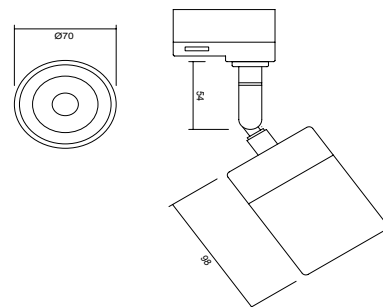

Product Specification / Ürün Özellikleri

Installation Type : Track Mounted

Body and Heatsink : Aluminium Extrusion Body and Heatsink

Glass Options : Tempered (Standard) / Frosted

Body Color : Electrostatic Powder Coating

Led : Samsung

Driver : Tridonic / Eaglerise

Beam Options : 25° / 47°

Protection Type : IP20

Socket Types : Monophase / Triphase / DALI

Dimming Options : DALI

Product Dimensions : L:98mm W:70mm

Montaj Tipi : Raya Monte

Gövde ve Soğutucu : Alüminyum Ekstrüzyon Gövde ve Soğutucu

Cam Çeşitleri : Temperli (Standart) / Buzlu

Gövde Rengi : Elektrostatik Toz Boya

Led : Samsung

Sürücü : Tridonic / Eaglerise

Beam Options : 25° / 47°

Koruma Sınıfı : IP20

Soket Tipleri : Monofaze / Trifaze / DALI

Dim Opsiyonları : DALI

Ürün Ölçüleri : U:90mm G: 70mm

Beam Informations And Technicals / Teknik ve Açısıl Bilgiler

	3000K Lumen	4000K Lumen	5000K Lumen	mA	Watt	CRI
Samsung Cob Led	1010 lm	1070 lm	1130 lm	250	10 Watt	>80

Available Finishes
Uygulama Renkleri

Textured White
Ral 9016

Textured Grey
Ral 9006

Textured Black
Ral 9005

*For more page : 550
*Diğer renkler : 550

Product Specification / Ürün Özellikleri

Installation Type : Track Mounted

Body and Heatsink : Aluminium Extrusion Body and Heatsink

Glass Options : Tempered (Standard) / Frosted

Body Color : Electrostatic Powder Coating

Led : Samsung

Driver : Tridonic / Philips / Osram / Eaglerise

Beam Options : 25° / 47°

Protection Type : IP20

Socket Types : Monophase / Triphase / DALI

Dimming Options : Phase-Cut / 1-10 V / DALI

Product Dimensions : L:145mm W:70mm

Montaj Tipi : Raya Monte

Gövde ve Soğutucu : Alüminyum Ekstrüzyon Gövde ve Soğutucu

Cam Çeşitleri : Temperli (Standart) / Buzlu

Gövde Rengi : Elektrostatik Toz Boya

Led : Samsung

Sürücü : Tridonic / Philips / Osram / Eaglerise

Beam Options : 25° / 47°

Koruma Sınıfı : IP20