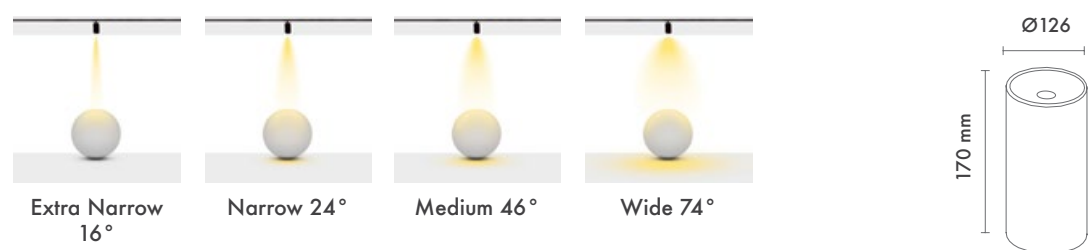

Beam Informations And Technicals / Teknik ve Açısal Bilgiler

Available Finishes
Uygulama Renkleri

Textured White
Ral 9016

Textured Grey
Ral 9006

Textured Black
Ral 9005

*For more page : 550
*Diğer renkler : 550

	3000K Lumen	4000K Lumen	5000K Lumen	mA	Watt	CRI
Samsung Cob Led	2200 lm	2300 lm	2400 lm	500	20 Watt	>80
Samsung Cob Led	3500 lm	3600 lm	3700 lm	700	30 Watt	>80
Samsung Cob Led	4300 lm	4400 lm	4500 lm	800	35 Watt	>80
Samsung Cob Led	4900 lm	5000 lm	5100 lm	1050	42 Watt	>80
Samsung Cob Led	2000 lm	2100 lm	2200 lm	500	20 Watt	>90
Samsung Cob Led	3000 lm	3100 lm	3200 lm	700	30 Watt	>90
Samsung Cob Led	3800 lm	3900 lm	4000 lm	800	35 Watt	>90
Samsung Cob Led	4300 lm	4400 lm	4500 lm	1050	42 Watt	>90