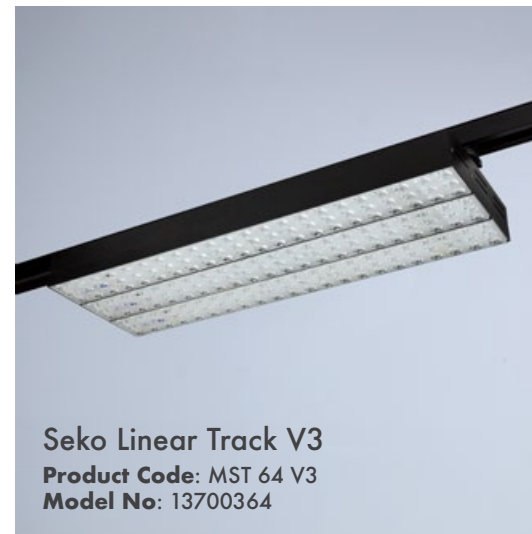

30° / 60° /
90°

Assymetric /
Double Assymetric

Available Finishes
Uygulama Renkleri

Textured White
Ral 9016

Textured Grey
Ral 9006

Textured Black
Ral 9005

*For more page : 550
*Diğer renkler : 550

	Length - Uzunluk	3000K Lumen	4000K Lumen	6500K Lumen	Watt	CRI
Osram	0580mm	2325 lm	2400 lm	2445 lm	15 Watt	>80
Osram	0870mm	3720 lm	3840 lm	3912 lm	24 Watt	>80
Osram	1160mm	4650 lm	4800 lm	4890 lm	30 Watt	>80
Osram	1450mm	5580 lm	5760 lm	5868 lm	36 Watt	>80
Osram	0580mm	3720 lm	3840 lm	3912 lm	24 Watt	>80
Osram	0870mm	5580 lm	5760 lm	5868 lm	36 Watt	>80
Osram	1160mm	7130 lm	7360 lm	7498 lm	46 Watt	>80
Osram	1450mm	8990 lm	9280 lm	9454 lm	58 Watt	>80