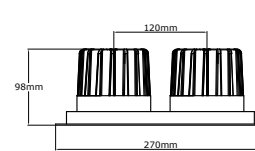

Beam Informations And Technicals / Teknik ve Açısal Bilgiler

Available Finishes
Uygulama Renkleri

Textured White
Ral 9016

Textured Grey
Ral 9006

Textured Black
Ral 9005

*For more page : 550
*Diğer renkler : 550