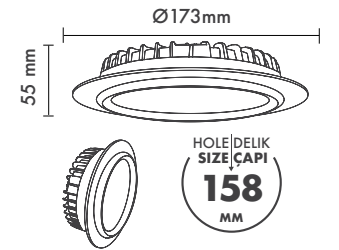

Beam Informations And Technicals / Teknik ve Açısıl Bilgiler