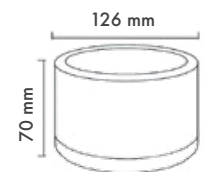

Beam Informations And Technicals / Teknik ve Açısıl Bilgiler