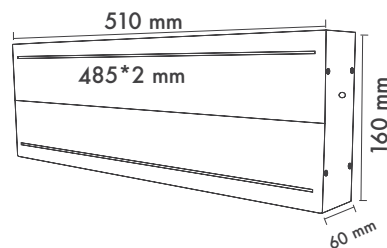

Installation And Technicals / Teknik ve Montajlama Bilgileri

	3000K Lumen	4000K Lumen	5000K Lumen	Watt	CRI
Osram	3136 lm	3386 lm	3636 lm	32 Watt	>82