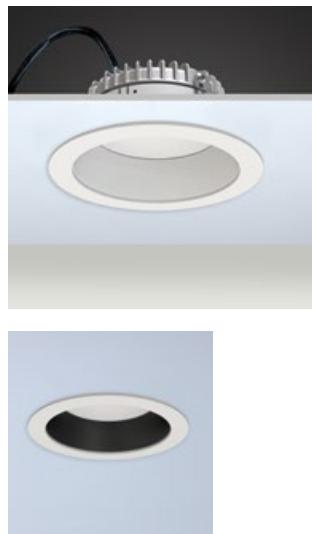

Product Specification / Ürün Özellikleri

Installation Type : Recessed

Body and Heatsink : Aluminium Injection Body and Heatsink

Diffuser Options : Opal Polystyren / Opal PMMA (Fire-Proof) / Microprismatic (3D)

Body Color : Electrostatic Powder Coating

Led : Osram

Driver : Tridonic / Philips / Osram / Eaglerise

Protection Type : IP20 / IP44

Hole Size : Ø158mm

Dimming Options : Phase-Cut / 1-10 V / DALI

Product Dimensions : H:75mm W:173mm

Montaj Tipi : Sıva Altı

Gövde ve Soğutucu : Alüminyum Enjeksiyon Gövde ve Soğutucu

Difüzör Çeşitler : Opal Polistiren / Opal PMMA (Alev Almaz) / Mikroprizmatik (3B)

Gövde Rengi : Elektrostatik Toz Boya

Led : Osram

Sürücü : Tridonic / Philips / Osram / Eaglerise

Koruma Sınıfı : IP20 / IP44

Delik Çapı : Ø158mm

Dim Opsiyonları : Triak / 1-10 V / DALI

Ürün Ölçüleri : Y:75mm G:173mm