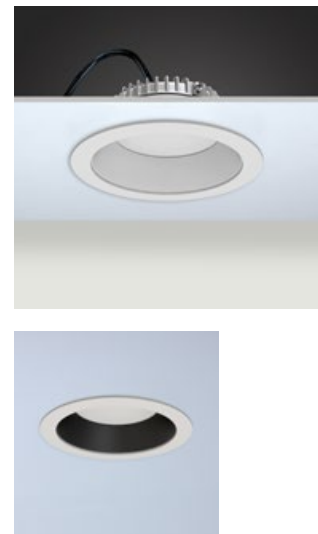

Product Specification / Ürün Özellikleri

Installation Type : Recessed

Body and Heatsink : Aluminium Injection Body and Heatsink

Diffuser Options : Opal Polystyren / Opal PMMA (Fire-Proof) / Microprismatic (3D)

Body Color : Electrostatic Powder Coating

Led : Osram

Driver : Tridonic / Philips / Osram / Eaglerise

Protection Type : IP20 / IP44

Hole Size : Ø175mm

Dimming Options : Phase-Cut / 1-10 V / DALI

Product Dimensions : H:85mm W:190mm

Montaj Tipi : Sıva Altı

Gövde ve Soğutucu : Alüminyum Enjeksiyon Gövde ve Soğutucu

Difüzör Çeşitler : Opal Polistiren / Opal PMMA (Alev Almaz) / Mikroprizmatik (3B)

Gövde Rengi : Elektrostatik Toz Boya

Led : Osram

Sürücü : Tridonic / Philips / Osram / Eaglerise

Koruma Sınıfı : IP20 / IP44

Delik Çapı : Ø175mm

Dim Opsiyonları : Triak / 1-10 V / DALI

Ürün Ölçüleri : Y:85mm G:190mm