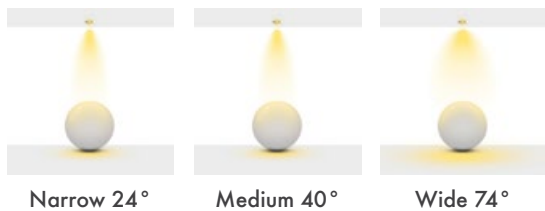

Beam Informations And Technicals / Teknik ve Açılabilir Bilgiler

	3000K Lumen	4000K Lumen	5000K Lumen	mA	Watt	CRI
Samsung Cob Led	2200 lm	2300 lm	2400 lm	500	20 Watt	>80
Samsung Cob Led	3500 lm	3600 lm	3700 lm	700	30 Watt	>80
Samsung Cob Led	2000 lm	2100 lm	2200 lm	500	20 Watt	>90
Samsung Cob Led	3000 lm	3100 lm	3200 lm	700	30 Watt	>90