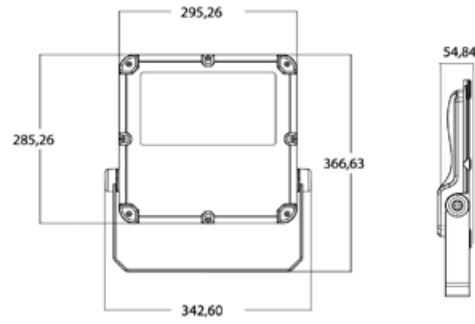

Technical Informations / Tekniksel Bilgiler