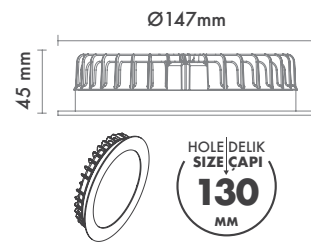

Sürücü : Tridonic / Philips / Osram / Eaglerise

Koruma Sınıfı : IP20 / IP44

Delik Çapı : Ø130mm

Dim Opsiyonları : Triak / 1-10 V / DALI

Ürün Ölçüleri : Y:45mm G:147mm

Beam Informations And Technicals / Teknik ve Açılal Bilgiler