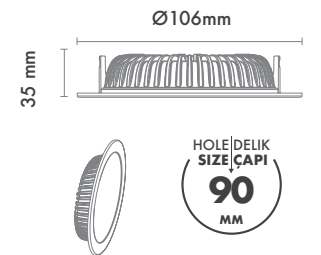

Beam Informations And Technicals / Teknik ve Açısal Bilgiler

105°