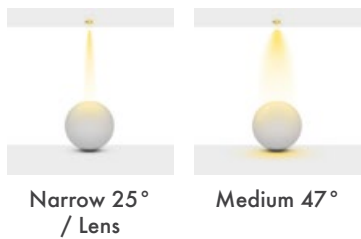

Beam Informations And Technicals / Teknik ve Açılal Bilgiler