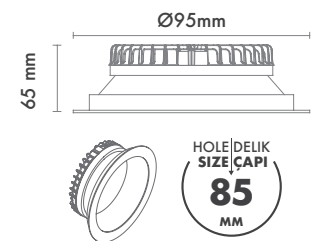

Beam Informations And Technicals / Teknik ve Açısal Bilgiler

95°