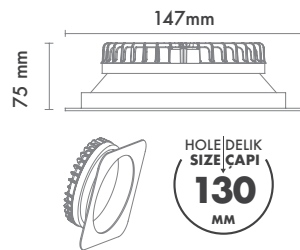

Product Specification / Ürün Özellikleri

Installation Type : Recessed

Body and Heatsink : Aluminium Injection Body and Heatsink

Diffuser Options : Opal Polystyren / Opal PMMA (Fire-Proof) / Microprismatic (3D)

Body Color : Electrostatic Powder Coating

Led : Osram

Driver : Tridonic / Philips / Osram / Eaglerise

Protection Type : IP20 / IP44

Hole Size : Ø130mm

Dimming Options : Phase-Cut / 1-10 V / DALI

Product Dimensions : H:75mm W:147mm

Montaj Tipi : Sıva Altı

Gövde ve Soğutucu : Alüminyum Enjeksiyon Gövde ve Soğutucu

Difüzör Çeşitler : Opal Polisitren / Opal PMMA (Alev Almaz) / Mikroprizmatik (3B)

Gövde Rengi : Elektrostatik Toz Boya

Led : Osram

Sürücü : Tridonic / Philips / Osram / Eaglerise

Koruma Sınıfı : IP20 / IP44

Delik Çapı : Ø130mm

Dim Opsiyonları : Triak / 1-10 V / DALI

Ürün Ölçüleri : Y:75mm G:147mm

Beam Informations And Technicals / Teknik ve Açılal Bilgiler

95°

	3000K Lumen	4000K Lumen	5000K Lumen	mA	Watt	CRI
Osram	720 lm	760 lm	800 lm	350	8 Watt	>85

Available Finishes
Uygulama Renkleri

Textured White
Ral 9016

Textured Grey
Ral 9006

Textured Black
Ral 9005

*For more page : 550
*Diğer renkler : 550

Product Specification / Ürün Özellikleri

Installation Type : Recessed

Body and Heatsink : Aluminium Injection Body and Heatsink

Diffuser Options : Opal Polystyren / Opal PMMA (Fire-Proof) / Microprismatic (3D)

Body Color : Electrostatic Powder Coating

Led : Osram

Driver : Tridonic / Philips / Osram / Eaglerise

Protection Type : IP20 / IP44

Hole Size : Ø158mm

Dimming Options : Phase-Cut / 1-10 V / DALI

Product Dimensions : H:75mm W:173mm

Montaj Tipi : Sıva Altı

Gövde ve Soğutucu : Alüminyum Enjeksiyon Gövde ve Soğutucu

Difüzör Çeşitler : Opal Polisitren / Opal PMMA (Alev Almaz) / Mikroprizmatik (3B)

Gövde Rengi : Elektrostatik Toz Boya

Led : Osram