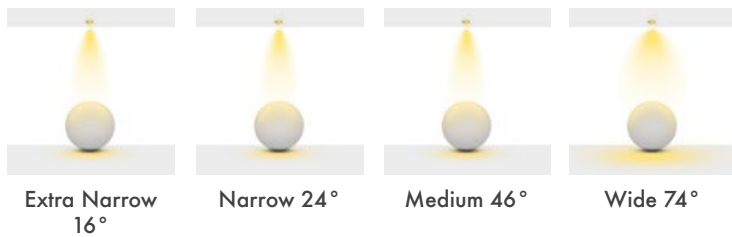

Açı Seçenekleri : 16° / 24° / 46° / 70°

Koruma Sınıfı : IP20 / IP44 / IP65

Delik Çapı : Ø158mm

Dim Opsiyonları : Triak / 1-10 V / DALI

Ürün Ölçüleri : Y:110mm G:173mm

Beam Informations And Technicals / Teknik ve Açısal Bilgiler