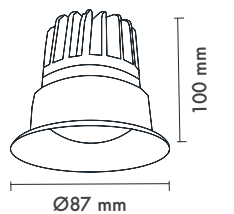

Beam Informations And Technicals / Teknik ve Açısal Bilgiler