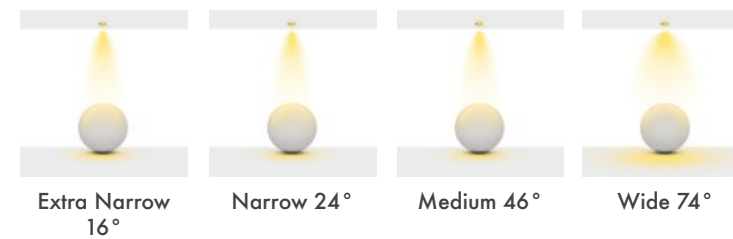

Beam Informations And Technicals / Teknik ve Açısal Bilgiler

Available Finishes
Uygulama Renkleri

Textured White
Ral 9016

Textured Grey
Ral 9006

Textured Black
Ral 9005

*For more page : 550
*Diğer renkler : 550