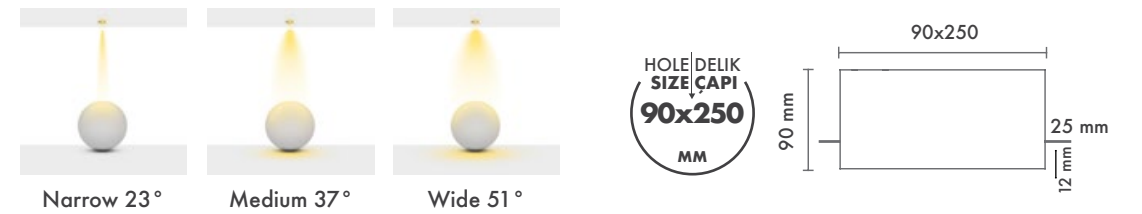

Beam Informations And Technicals / Teknik ve Açısıl Bilgiler