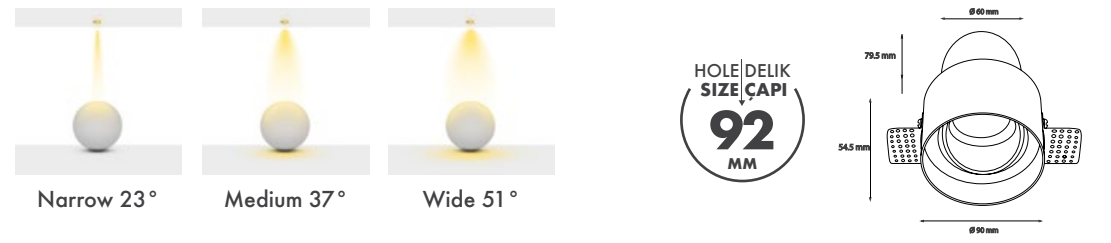

Beam Informations And Technicals / Teknik ve Açılabilir Bilgiler