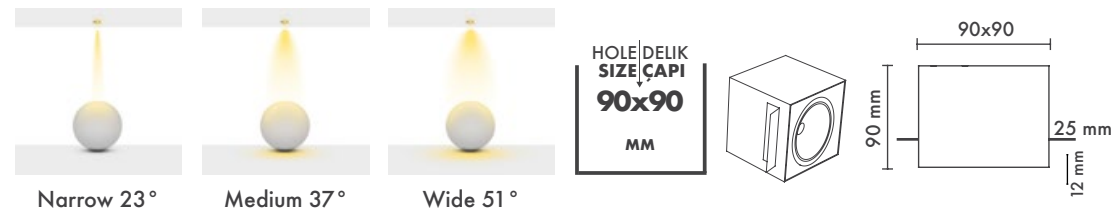

Beam Informations And Technicals / Teknik ve Açısıl Bilgiler