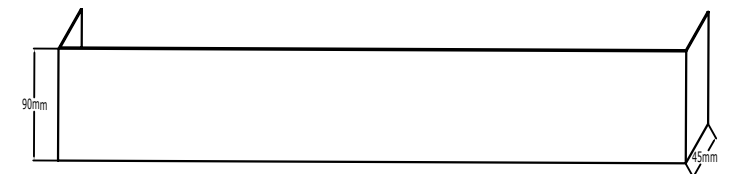

Beam Informations And Technicals / Teknik ve Açısıl Bilgiler