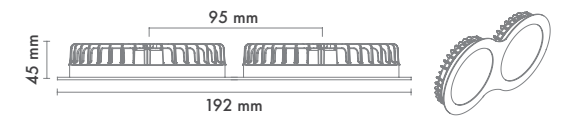

HOLE|DELİK
SIZE|ÇAPI
85x2
MM

	3000K Lumen	4000K Lumen	5000K Lumen	mA	Watt	CRI
Osram	1080 lm	1140 lm	1200 lm	350	12 Watt	>85