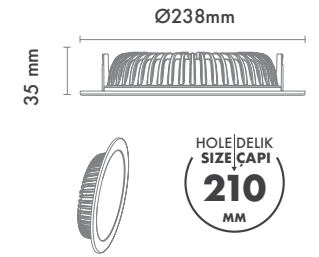

Beam Informations And Technicals / Teknik ve Açılal Bilgiler

110°