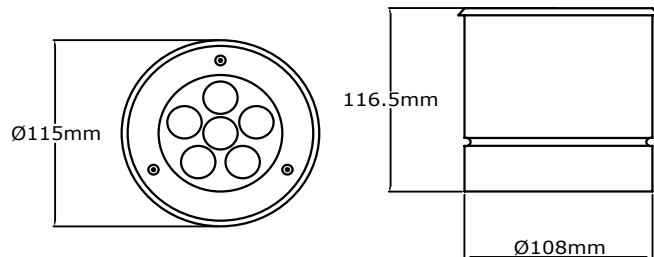

Beam Informations And Technicals / Teknik ve Açısıl Bilgiler

HOLE/DELİK
SIZE/ÇAPI
108
MM