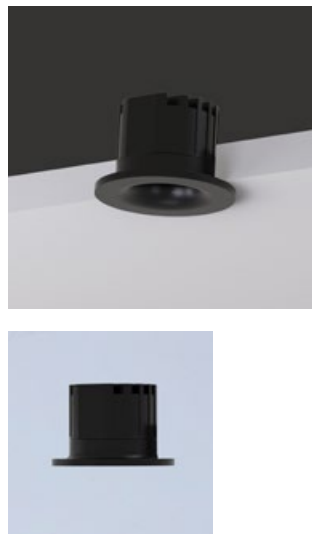

Product Specification / Ürün Özellikleri

Installation Type : Recessed

Body and Heatsink : Aluminium Injection Body and Heatsink

Lens : PMMA

Body Color : Electrostatic Powder Coating or Aluminium Body

Led : Cree Power Led

Driver : Eaglerise

Beam Options : 10° / 16° / 23°

Protection Type : IP23

Hole Size : Ø35mm

Product Dimensions : H:36mm W:39,5mm

Montaj Tipi : Sıva Altı

Gövde ve Soğutucu : Alüminyum Enjeksiyon Gövde ve Soğutucu

Lens : PMMA

Gövde Rengi : Elektrostatik Toz Boya veya Alüminyum Gövde

Led : Cree Power Led

Sürücü: Eaglerise

Açı Seçenekleri : 10° / 16° / 23°

Koruma Sınıfı : IP23

Delik Çapı : Ø35mm

Ürün Ölçüleri : Y:36mm G:39,5mm