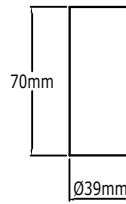

Mounting Pipe