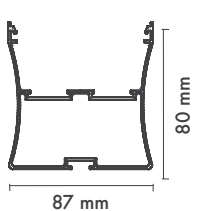

Beam Informations And Technicals / Teknik ve Açısıl Bilgiler

Available Finishes
Uygulama Renkleri

Textured White
Ral 9016

Textured Grey
Ral 9006

Textured Black
Ral 9005

*For more page : 550
*Diğer renkler : 550