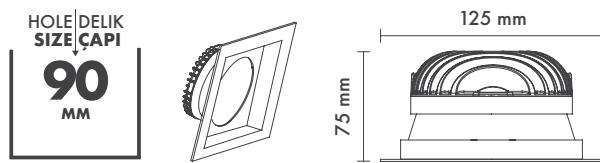

Beam Informations And Technicals / Teknik ve Açısıl Bilgiler