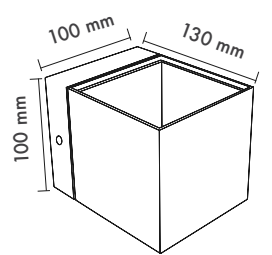

Beam Informations And Technicals / Teknik ve Açısıl Bilgiler