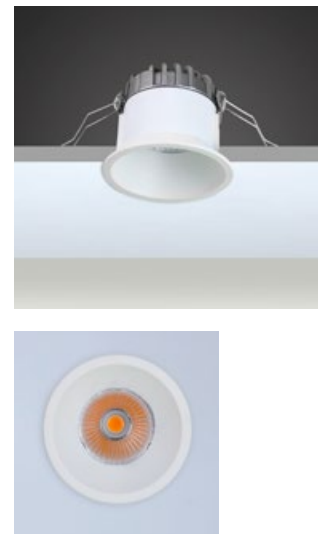

Product Specification / Ürün Özellikleri

Installation Type : Recessed

Body and Heatsink : Aluminium Injection Body and Heatsink

Glass Options : Tempered (Standard) / Frosted

Body Color : Electrostatic Powder Coating

Led : Samsung

Driver : Tridonic / Philips / Osram / Eaglerise

Beam Options : 23° / 37° / 51°

Protection Type : IP44 / IP65

Hole Size : Ø80mm

Dimming Options : Phase-Cut / 1-10 V / DALI

Product Dimensions : H:70mm W:87mm

Montaj Tipi : Sıva Altı

Gövde ve Soğutucu : Alüminyum Enjeksiyon Gövde ve Soğutucu

Cam Çeşitleri : Temperli (Standart) / Buzlu

Gövde Rengi : Elektrostatik Toz Boya

Led : Samsung

Sürücü : Tridonic / Philips / Osram / Eaglerise

Açı Seçenekleri : 23° / 37° / 51°

Koruma Sınıfı : IP44 / IP65

Delik Çapı : Ø80mm

Dim Opsiyonları : Triak / 1-10 V / DALI

Ürün Ölçüleri : Y:70mm G:87mm