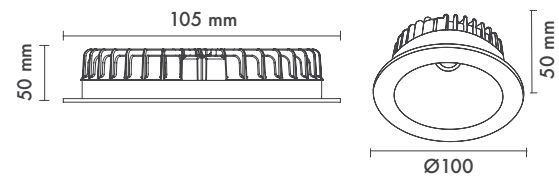

Beam Informations And Technicals / Teknik ve Açısız Bilgiler