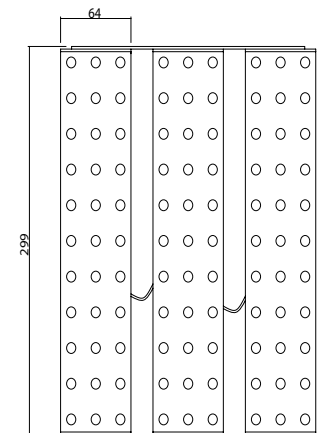

Beam Informations And Technicals / Teknik ve Açılabilir Bilgiler

30° / 60° /
90°

Assymetric /
Double Assymetric

Available Finishes
Uygulama Renkleri

Textured White
Ral 9016

Textured Grey
Ral 9006

Textured Black
Ral 9005

*For more page : 550
*Diğer renkler : 550