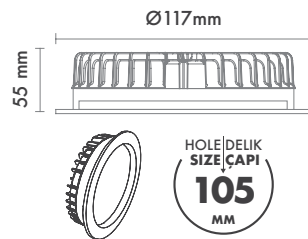

Product Specification / Ürün Özellikleri

Installation Type : Recessed

Body and Heatsink : Aluminium Injection Body and Heatsink

Diffuser Options : Opal Polystyren / Opal PMMA (Fire-Proof) / Microprismatic (3D)

Body Color : Electrostatic Powder Coating

Led : Osram

Driver : Tridonic / Philips / Osram / Eaglerise

Protection Type : IP54 / IP65

Hole Size : Ø105mm

Dimming Options : Phase-Cut / 1-10 V / DALI

Product Dimensions : H:55mm W:117mm

Montaj Tipi : Sıva Altı

Gövde ve Soğutucu : Alüminyum Enjeksiyon Gövde ve Soğutucu

Difüzör Çeşitler : Opal Polisitren / Opal PMMA (Alev Almaz) / Mikroprizmatik (3B)

Gövde Rengi : Elektrostatik Toz Boya

Led : Osram

Sürücü : Tridonic / Philips / Osram / Eaglerise

Koruma Sınıfı : IP54 / IP65

Delik Çapı : Ø105mm

Dim Opsiyonları : Triak / 1-10 V / DALI

Ürün Ölçüleri : Y:55mm G:117mm

Beam Informations And Technicals / Teknik ve Açısıl Bilgiler

100°

	3000K Lumen	4000K Lumen	5000K Lumen	mA	Watt	CRI
Osram	720 lm	760 lm	800 lm	350	8 Watt	>85

Available Finishes
Uygulama Renkleri

Textured White
Ral 9016

Textured Grey
Ral 9006

Textured Black
Ral 9005

*For more page : 550
*Diğer renkler : 550

Product Specification / Ürün Özellikleri

Installation Type : Recessed

Body and Heatsink : Aluminium Injection Body and Heatsink

Diffuser Options : Opal Polystyren / Opal PMMA (Fire-Proof) / Microprismatic (3D)

Body Color : Electrostatic Powder Coating

Led : Osram

Driver : Tridonic / Philips / Osram / Eaglerise

Protection Type : IP54 / IP65

Hole Size : Ø130mm

Dimming Options : Phase-Cut / 1-10 V / DALI

Product Dimensions : H:55mm W:147mm

Montaj Tipi : Sıva Altı

Gövde ve Soğutucu : Alüminyum Enjeksiyon Gövde ve Soğutucu

Difüzör Çeşitler : Opal Polisitren / Opal PMMA (Alev Almaz) / Mikroprizmatik (3B)

Gövde Rengi : Elektrostatik Toz Boya

Led : Osram