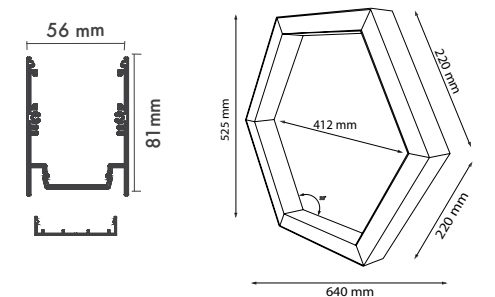

Beam Informations And Technicals / Teknik ve Açısal Bilgiler

110°

	Line - Sıra	3000K Lumen	4000K Lumen	5000K Lumen	Watt	CRI
Osram	1	3780lm	3816 lm	3960 lm	36 Watt	>82