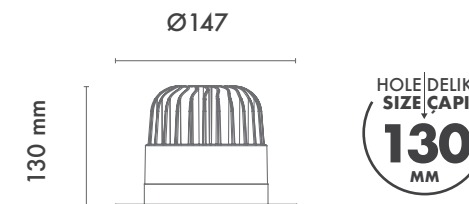

Beam Informations And Technicals / Teknik ve Açılal Bilgiler

Available Finishes
Uygulama Renkleri

Textured White
Ral 9016

Textured Grey
Ral 9006

Textured Black
Ral 9005

*For more page : 550
*Diğer renkler : 550