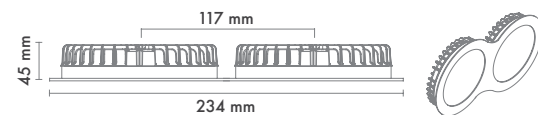

Beam Informations And Technicals / Teknik ve Açılabilir Bilgiler

HOLE|DELİK
SIZE|ÇAPI
105x2
MM

	3000K Lumen	4000K Lumen	5000K Lumen	mA	Watt	CRI
Osram	1440 lm	1520 lm	1600 lm	350	16 Watt	>85