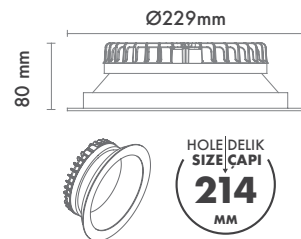

Product Code: M 800 68
Model No: 11080068

Product Specification / Ürün Özellikleri

Installation Type : Recessed

Body and Heatsink : Aluminium Injection Body and Heatsink

Diffuser Options : Opal Polystyren / Opal PMMA (Fire-Proof) / Microprismatic (3D)

Body Color : Electrostatic Powder Coating

Led : Osram

Driver : Tridonic / Philips / Osram / Eaglerise

Protection Type : IP20 / IP44

Hole Size : Ø214mm

Dimming Options : Phase-Cut / 1-10 V / DALI

Product Dimensions : H:80mm W:229mm

Montaj Tipi : Sıva Altı

Gövde ve Soğutucu : Alüminyum Enjeksiyon Gövde ve Soğutucu

Difüzör Çeşitler : Opal Polistiren / Opal PMMA (Alev Almaz) / Mikroprizmatik (3B)

Gövde Rengi : Elektrostatik Toz Boya

Led : Osram

Sürücü : Tridonic / Philips / Osram / Eaglerise

Koruma Sınıfı : IP20 / IP44

Delik Çapı : Ø214mm

Dim Opsiyonları : Triak / 1-10 V / DALI

Ürün Ölçüleri : Y:80mm G:229mm

Beam Informations And Technicals / Teknik ve Açısıl Bilgiler

105°

	3000K Lumen	4000K Lumen	5000K Lumen	mA	Watt	CRI
Osram	2310 lm	2415 lm	2520 lm	350	21 Watt	>85
Osram	3371 lm	3525 lm	3678 lm	500	30 Watt	>85

Available Finishes
Uygulama Renkleri

Textured White
Ral 9016

Textured Grey
Ral 9006

Textured Black
Ral 9005

*For more page : 550
*Diğer renkler : 550

Product Code: MSY 800 68
Model No: 13080068

Product Specification / Ürün Özellikleri

Installation Type : Surface Mounted

Body and Heatsink : Aluminium Extrusion Body and Aluminium Injection Heatsink

Diffuser Options : Opal Polystyren / Opal PMMA (Fire-Proof) / Microprismatic (3D)

Body Color : Electrostatic Powder Coating

Led : Osram

Driver : Tridonic / Philips / Osram / Eaglerise

Protection Type : IP20 / IP44

Dimming Options : Phase-Cut / 1-10 V / DALI

Product Dimensions : H:120mm W:200mm

Montaj Tipi : Sıva Üstü