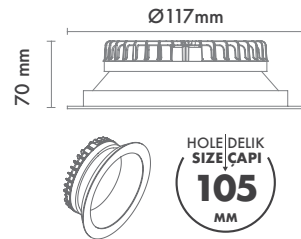

Beam Informations And Technicals / Teknik ve Açısıl Bilgiler