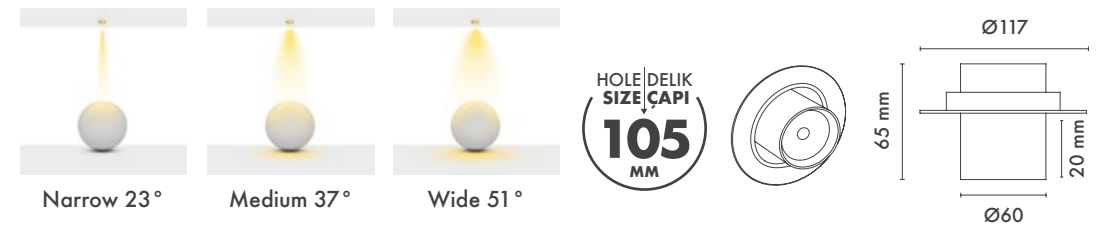

Beam Informations And Technicals / Teknik ve Açısız Bilgiler