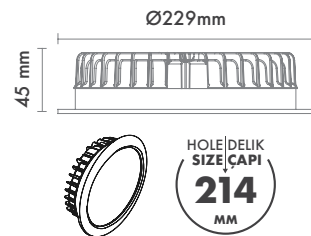

Beam Informations And Technicals / Teknik ve Açılabilir Bilgiler