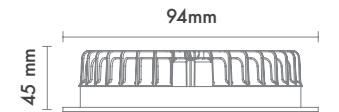

RENIN FAMILY

With its square flat frame and 7 different flush-mounted options for various hole sizes and other types, the Renin model is classic, but ahead of the curve with its quality and long lifespan. It is a product that offers a high level of efficiency and strong heatsink construction along with being applicable for low ceilings.

Best in class downlight lighting with an aluminum injection frame and aluminum-injected patented heatsink. The favored family group in the downlighting category in the general lighting area. The best in its category with its socket LED card and 50,000+ lifetime driver.

This product guide will help you to find what you're looking for by finding the range of Renin product models. Follow this light. You can visit our site to closely find many product groups and product models, and visit metsanlighting.com/en/support for installation manuals of the products.

Recessed Downlight

P: 93

Recessed Downlight

P: 94

Recessed Downlight

P: 95

Recessed Downlight

P: 96

Recessed Downlight

P: 97

Recessed Downlight

P: 98

Product Code: M 200 65
Model No: 11020065

Product Specification / Ürün Özellikleri

Installation Type : Recessed

Body and Heatsink : Aluminium Body and Heatsink

Diffuser Options : Opal Polystyren / Opal PMMA (Fire-Proof) / Microprismatic (3D)

Body Color : Electrostatic Powder Coating

Led : Osram

Driver : Tridonic / Philips / Osram / Eaglerise

Protection Type : IP20 / IP44

Hole Size : Ø85mm

Dimming Options : Phase-Cut / 1-10 V / DALI

Product Dimensions : H:45mm W:94mm

Montaj Tipi : Sıva Altı

Gövde ve Soğutucu : Alüminyum Gövde ve Soğutucu

Difüzör Çeşitler : Opal Polistiren / Opal PMMA (Alev Almaz) / Mikroprizmatik (3B)

Gövde Rengi : Elektrostatik Toz Boya

Led : Osram

Sürücü : Tridonic / Philips / Osram / Eaglerise