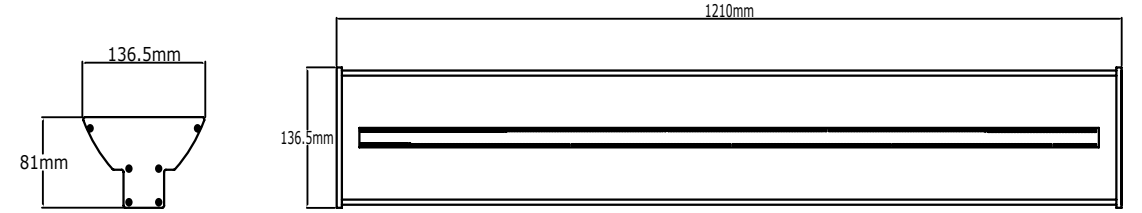

Ürün Ölçüleri : Y:78mm G:130mm

Fabrikadan kurulumu hazır olarak teslim edilir, tüm ürün tek bir kutu içinde teslim edilir.

Beam Informations And Technicals / Teknik ve Açısal Bilgiler

Assymetric°

	Length	3000K Lumen	4000K Lumen	6500K Lumen	Watt	Lifetime
Samsung	605 mm	7850 lm	8000 lm	8200 lm	60 Watt	>100 000 hrs
Samsung	1210 mm	10470 lm	10670 lm	10940 lm	80 Watt	>100 000 hrs
Samsung	1210 mm	15700 lm	16000 lm	16410 lm	120 Watt	>100 000 hrs
Samsung	1210 mm	19625 lm	20000 lm	20515 lm	150 Watt	>100 000 hrs