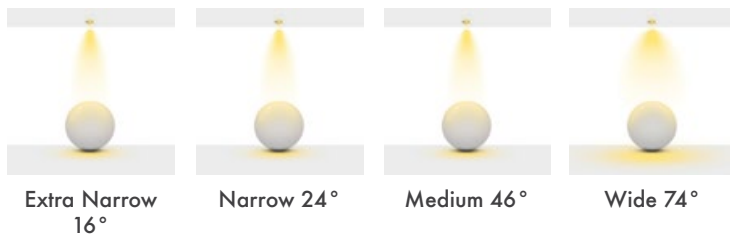

Açı Seçenekleri : 16° / 24° / 46° / 70°

Koruma Sınıfı : IP20 / IP44

Delik Çapı : Ø158mm

Dim Opsiyonları : Triak / 1-10 V / DALI

Ürün Ölçüleri : Y:110mm G:173mm

Beam Informations And Technicals / Teknik ve Açısal Bilgiler