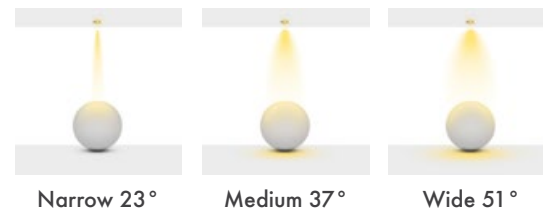

Beam Informations And Technicals / Teknik ve Açısal Bilgiler