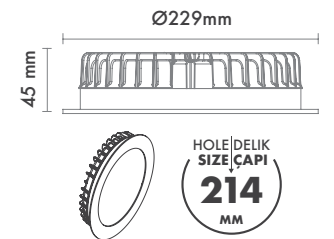

Beam Informations And Technicals / Teknik ve Açısıl Bilgiler

110°