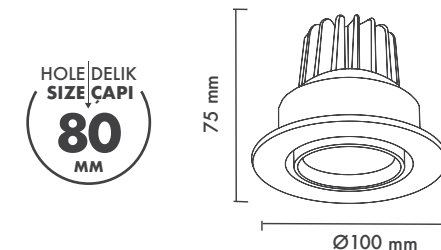

Ürün Ölçüleri : Y:75mm G:100mm

Beam Informations And Technicals / Teknik ve Açılal Bilgiler

	3000K Lumen	4000K Lumen	5000K Lumen	mA	Watt	CRI
Samsung Cob Led	710 lm	770 lm	830 lm	180	7 Watt	>80
Samsung Cob Led	1010 lm	1070 lm	1130 lm	250	10 Watt	>80