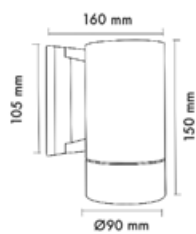

Product Specification / Ürün Özellikleri

Installation Type : Surface Mounted

Body and Heatsink : Aluminium extrusion body and aluminium heatsink

Glass : Clear Tempered 5mm

Fixings : Stainless Steel

Body Color : Electrostatic Powder Coating

Led Brands : Samsung

Driver : Tridonic / Philips / Eaglerise

Beam Options : 28° / 40°

Protection Type : IP65 / IK08

Ambient Temperature : - 30°C / 50°C

Dimming Options : Phase-Cut / 1-10 V / DALI

Product Dimensions : H:150mm W:90mm L:160mm

Delivered ready to install, complete with factory fitted integral gear tray, all supplied in a single carton.

Montaj Tipi : Sıva Üstü

Gövde ve Soğutucu : Alüminyum ekstrüzyon gövde ve alüminyum soğutucu

Cam : Şeffaf Temperli 5mm

Bağlantılar : Paslanmaz Çelik

Gövde Rengi : Elektrostatik Toz Boya

Led Markaları : Samsung

Sürücü : Tridonic / Philips / Eaglerise

Açı Seçenekleri : 28° / 40°

Koruma Sınıfı : IP65 / IK08

Ortam Sıcaklığı : - 30°C / 50°C

Dim Opsiyonları : Phase-Cut / 1-10 V / DALI

Ürün Ölçüleri : Y:150mm G:90mm U:160mm

Fabrikadan kurulumu hazır olarak teslim edilir, tüm ürün tek bir kutu içinde teslim edilir.

Beam Informations And Technicals / Teknik ve Açısal Bilgiler

Narrow 28°

Medium 40°

	2700K Lumen	3000K Lumen	400K Lumen	Watt	CRI
Samsung Cob Led	710 lm	770 lm	830 lm	7 Watt	>80
Samsung Cob Led	1010 lm	1070 lm	1130 lm	10 Watt	>80
Samsung Cob Led	1222 lm	1261 lm	1313 lm	13 Watt	>80

Product Specification / Ürün Özellikleri

Installation Type : Surface Mounted

Body and Heatsink : Aluminium extrusion body and aluminium heatsink

Glass : Clear Tempered 5mm

Fixings : Stainless Steel

Body Color : Electrostatic Powder Coating

Led Brands : Samsung

Driver : Tridonic / Philips / Eaglerise

Beam Options : 28° / 40°

Protection Type : IP65 / IK08

Ambient Temperature : - 30°C / 50°C