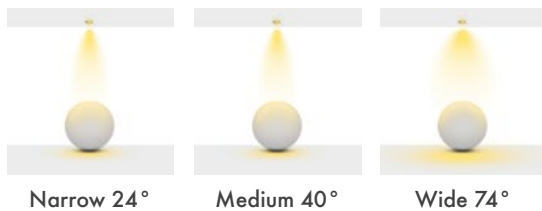

Beam Informations And Technicals / Teknik ve Açısal Bilgiler

	3000K Lumen	4000K Lumen	5000K Lumen	mA	Watt	CRI
Samsung Cob Led	2200 lm	2300 lm	2400 lm	500	20 Watt	>80
Samsung Cob Led	3500 lm	3600 lm	3700 lm	700	30 Watt	>80
Samsung Cob Led	2000 lm	2100 lm	2200 lm	500	20 Watt	>90
Samsung Cob Led	3000 lm	3100 lm	3200 lm	700	30 Watt	>90