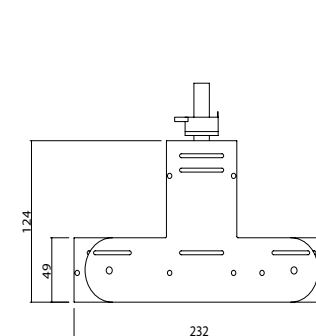

Beam Informations And Technicals / Teknik ve Açılabilir Bilgiler

30° / 60° /
90°

Assymetric /
Double Assymetric

Available Finishes
Uygulama Renkleri

Textured White
Ral 9016

Textured Grey
Ral 9006

Textured Black
Ral 9005

*For more page : 550
*Diğer renkler : 550