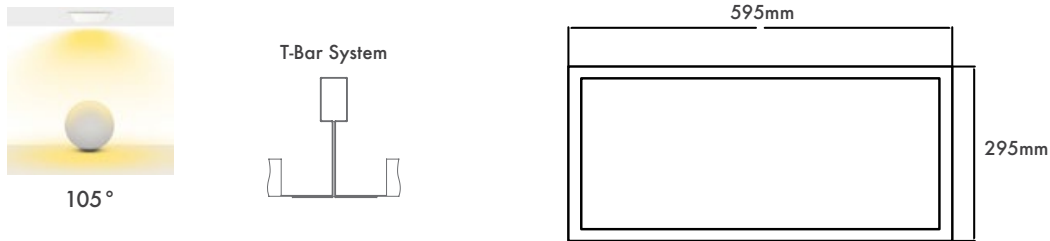

Beam Informations And Technicals / Teknik ve Açısal Bilgiler

	3000K Lumen	4000K Lumen	5000K Lumen	Watt	CRI
Samsung	2690 lm	2715 lm	2790 lm	24 Watt	>80
Samsung	3370 lm	3390 lm	3420 lm	30 Watt	>80

Available Finishes
Uygulama Renkleri

Textured White
Ral 9016

Textured Grey
Ral 9006

Textured Black
Ral 9005

*For more page : 550
*Diğer renkler : 550