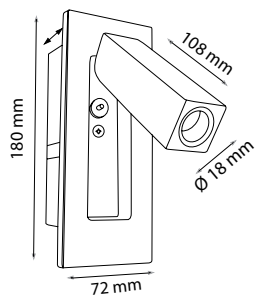

Beam Informations And Technicals / Teknik ve Açılal Bilgiler

23°

HOLE|DELİK
SIZE|ÇAPI
140x55
MM