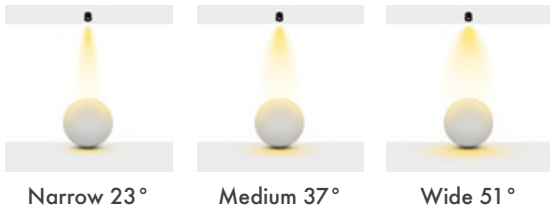

Beam Informations And Technicals / Teknik ve Açısal Bilgiler