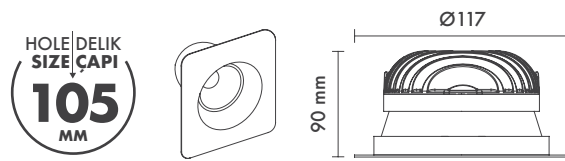

Beam Informations And Technicals / Teknik ve Açısıl Bilgiler