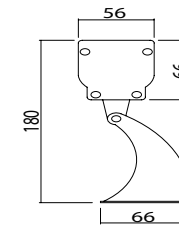

ExProof Polycarbon Batten

Product Code: MS 84
Model No: 1500084

Product Specification / Ürün Özellikleri

Installation Type : Surface

Body : Polycarbon Injection Body

Diffuser Options : UV Opal Polycarbonate

Body Color : Orange

Led : Osram / Samsung

Driver : Tridonic / Philips / Osram / Eaglerise

Protection Type : IP65 / IK08

Scope : II3G Ex nR II C T6 Gc II
3D Ex tc IIIC T80 C Dc

Zone : 2-22

Dimming Options : Phase-Cut / 1-10 V / DALI

Product Dimensions : H:89mm W:122mm
L:1270mm

Montaj Tipi : Sıva Üstü

Gövde : Polikarbon Enjeksiyon Gövde

Difüzör Çeşitler : UV Opal Polikarbon

Gövde Rengi : Turuncu

Led : Osram / Samsung

Sürücü : Tridonic / Philips / Osram / Eaglerise

Koruma Sınıfı : IP65 / IK08

Kapsam : II3G Ex nR II C T6 Gc II
3D Ex tc IIIC T80 C Dc

Zone : 2-22

Dim Opsiyonları : Phase-Cut / 1-10 V / DALI

Ürün Ölçüleri : Y:89mm G:122mm U:1270mm

Beam Informations And Technicals / Teknik ve Açısıl Bilgiler

Wide 130°

	Length	Line	3000K Lumen	4000K Lumen	6500K Lumen	Watt	CRI
Osram / Samsung	1270mm	2	4400 lm	4500 lm	4650 lm	40 Watt	>80
Osram / Samsung	1270mm	2	6400 lm	6500 lm	6650 lm	60 Watt	>80

Wavela

Product Code: MTS WALL XXX
Model No: 15700001

Product Specification / Ürün Özellikleri

Installation Type : Surface Mounted

Body : Aluminium Extrusion Body

Lens : PMMA

Fixings : Stainless Steel

Body Color : Light Grey RAL 9006 - Umbra Grey RAL 7022 - Anthracite Grey RAL 7016 - Black RAL 9005

Led : Cree Power Led

Driver : Tridonic / Philips / Inventronic / Meanwell

Protection Type : IP66 / IK09

Ambient Temperature : - 30°C / 50°C

Dimming Options : Phase-Cut / 1-10 V / DALI

Product Dimensions : H:180mm W:56mm

Delivered ready to install, complete with factory fitted integral gear tray, all supplied in a single carton.

Montaj Tipi : Surface Mounted

Gövde : Alüminyum Ekstrüzyon Gövde

Lens : PMMA