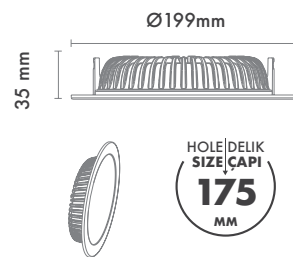

Monoblock 6''

Product Code: M 600 99

Model No: 11060099

Product Specification / Ürün Özellikleri

Installation Type : Recessed

Body and Heatsink : Aluminium Injection Body and Heatsink

Diffuser Options : Opal Polystyren / Opal PMMA (Fire-Proof) / Microprismatic (3D)

Body Color : Electrostatic Powder Coating

Led : Osram

Driver : Tridonic / Philips / Osram / Eaglerise

Protection Type : IP20

Hole Size : Ø175mm

Dimming Options : Phase-Cut / 1-10 V / DALI

Product Dimensions : H:35mm W:199mm

Montaj Tipi : Sıva Altı

Gövde ve Soğutucu : Alüminyum Enjeksiyon Gövde ve Soğutucu

Difüzör Çeşitler : Opal Polistiren / Opal PMMA (Alev Almaz) / Mikroprizmatik (3B)

Gövde Rengi : Elektrostatik Toz Boya

Led : Osram

Sürücü : Tridonic / Philips / Osram / Eaglerise

Koruma Sınıfı : IP20

Delik Çapı : Ø175mm

Dim Opsiyonları : Triak / 1-10 V / DALI

Ürün Ölçüleri : Y:35mm G:199mm

Beam Informations And Technicals / Teknik ve Açılal Bilgiler

110°

	3000K Lumen	4000K Lumen	5000K Lumen	mA	Watt	CRI
Osram	2310 lm	2415 lm	2520 lm	350	21 Watt	>85

Available Finishes
Uygulama Renkleri

● Textured White
Ral 9016

● Textured Grey
Ral 9006

● Textured Black
Ral 9005

*For more page : 550
*Diğer renkler : 550

Monoblock 8''

Product Code: M 800 99

Model No: 11080099

Product Specification / Ürün Özellikleri

Installation Type : Recessed

Body and Heatsink : Aluminium Body and Heatsink

Diffuser Options : Opal Polystyren / Opal PMMA (Fire-Proof) / Microprismatic (3D)

Body Color : Electrostatic Powder Coating

Led : Osram

Driver : Tridonic / Philips / Osram / Eaglerise

Protection Type : IP20 / IP44

Hole Size : Ø210mm

Dimming Options : Phase-Cut / 1-10 V / DALI

Product Dimensions : H:35mm W:238mm

Montaj Tipi : Sıva Altı

Gövde ve Soğutucu : Alüminyum Gövde ve Soğutucu