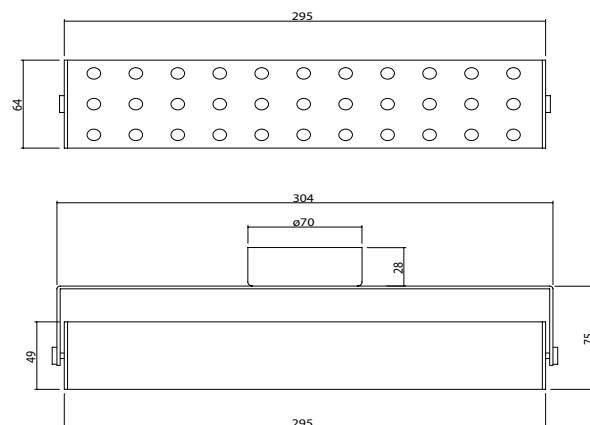

Product Dimensions : H:103mm W:64mm L:295mm

Ürün Ölçüleri : Y:103mm G:64mm U:295mm

Beam Informations And Technicals / Teknik ve Açısıl Bilgiler

30° / 60° /
90°

Assymetric /
Double Assymetric

Available Finishes
Uygulama Renkleri