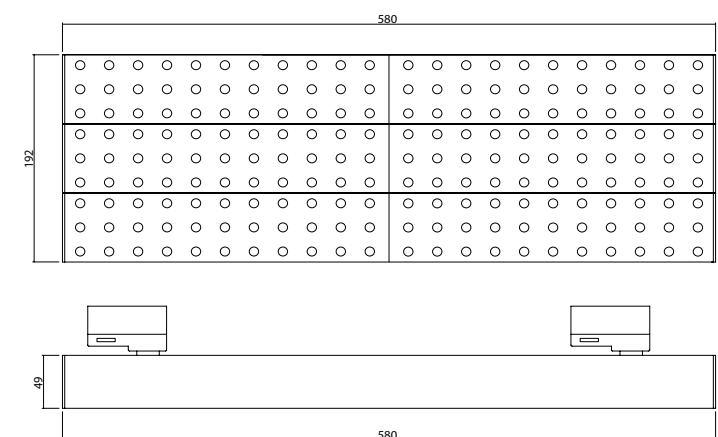

Beam Informations And Technicals / Teknik ve Açısıl Bilgiler

Available Finishes
Uygulama Renkleri

Textured White
Ral 9016

Textured Grey
Ral 9006

Textured Black
Ral 9005

*For more page : 550
*Diğer renkler : 550