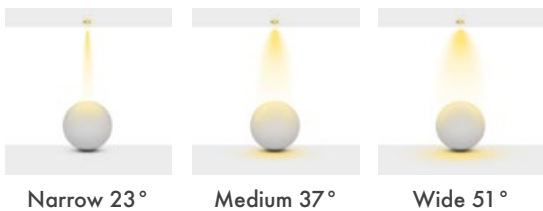

Beam Informations And Technicals / Teknik ve Açılabilir Bilgiler