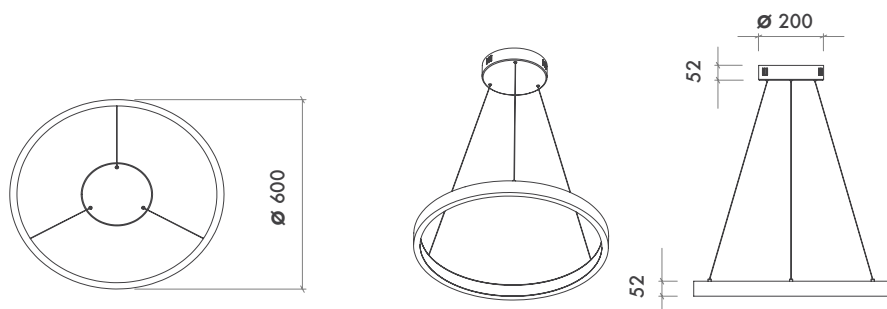

Beam Informations And Technicals / Teknik ve Açısıl Bilgiler

	3000K Lumen	4000K Lumen	5000K Lumen	Watt	CRI
Osram	3325 lm	3525 lm	3725 lm	35 Watt	>80

Available Finishes
Uygulama Renkleri

Textured White
Ral 9016

Textured Grey
Ral 9006

Textured Black
Ral 9005

*For more page : 550
*Diğer renkler : 550