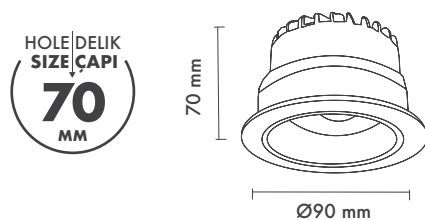

Beam Informations And Technicals / Teknik ve Açılal Bilgiler