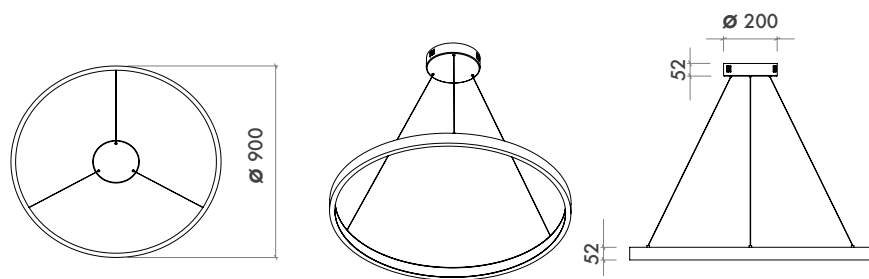

Beam Informations And Technicals / Teknik ve Açısıl Bilgiler

	3000K Lumen	4000K Lumen	5000K Lumen	Watt	CRI
Osram	5225 lm	5425 lm	5625 lm	55 Watt	>80

Available Finishes
Uygulama Renkleri

Textured White
Ral 9016

Textured Grey
Ral 9006

Textured Black
Ral 9005

*For more page : 550
*Diğer renkler : 550