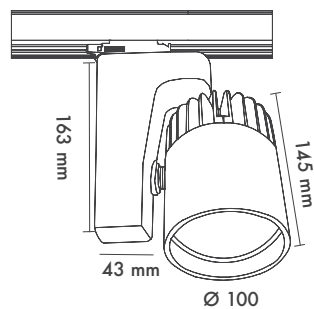

Beam Informations And Technicals / Teknik ve Açısal Bilgiler

	3000K Lumen	4000K Lumen	5000K Lumen	mA	Watt	CRI
Samsung Cob Led	2200 lm	2300 lm	2400 lm	500	20 Watt	>80
Samsung Cob Led	3500 lm	3600 lm	3700 lm	700	30 Watt	>80
Samsung Cob Led	4300 lm	4400 lm	4500 lm	800	35 Watt	>80
Samsung Cob Led	4900 lm	5000 lm	5100 lm	1050	42 Watt	>80
Samsung Cob Led	2000 lm	2100 lm	2200 lm	500	20 Watt	>90
Samsung Cob Led	3000 lm	3100 lm	3200 lm	700	30 Watt	>90
Samsung Cob Led	3800 lm	3900 lm	4000 lm	800	35 Watt	>90
Samsung Cob Led	4300 lm	4400 lm	4500 lm	1050	42 Watt	>90