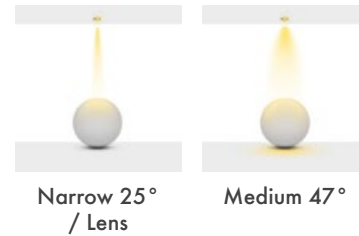

Beam Informations And Technicals / Teknik ve Açılal Bilgiler