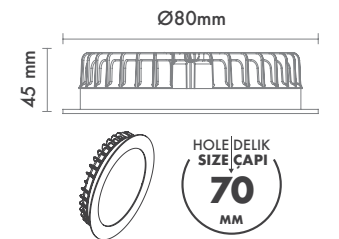

Beam Informations And Technicals / Teknik ve Açılmal Bilgiler

105°