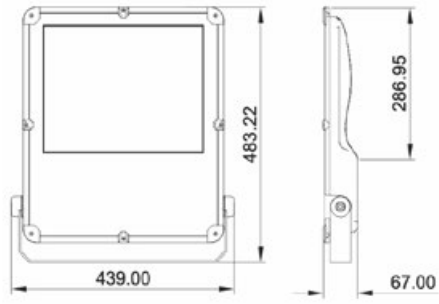

Technical Informations / Tekniksel Bilgiler