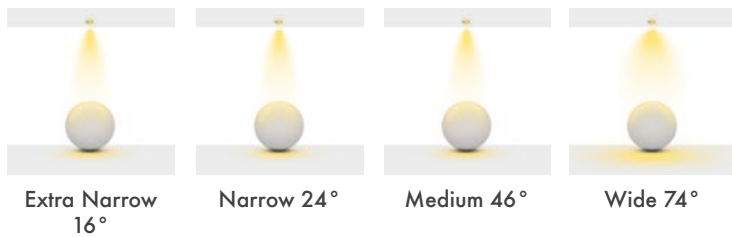

Açı Seçenekleri : 16° / 24° / 46° / 70°

Koruma Sınıfı : IP20 / IP44

Delik Çapı : Ø158mm

Dim Opsiyonları : Triak / 1-10 V / DALI

Ürün Ölçüleri : Y:110mm G:173mm

Beam Informations And Technicals / Teknik ve Açısal Bilgiler