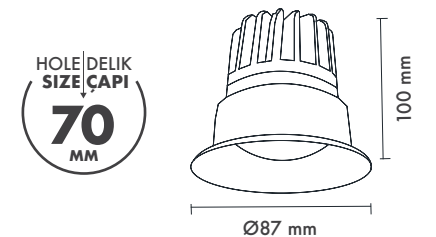

Ürün Ölçüleri : Y:100mm G:87mm

Beam Informations And Technicals / Teknik ve Açılabilir Bilgiler

Narrow 23°

Medium 37°

Wide 51°

	3000K Lumen	4000K Lumen	5000K Lumen	mA	Watt	CRI
Osram	2585 lm	2703 lm	2820 lm	350	23 Watt	>85
Osram	3371 lm	3525 lm	3678 lm	500	30 Watt	>85