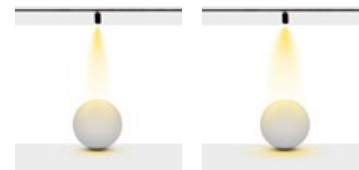

Beam Informations And Technicals / Teknik ve Açısıl Bilgiler

Narrow 25° / Lens
Medium 47°