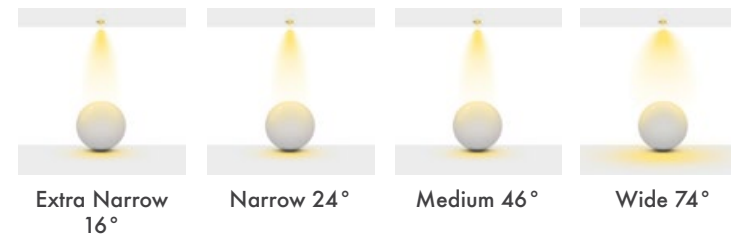

Açı Seçenekleri : 16° / 24° / 46° / 70°

Koruma Sınıfı : IP20 / IP44

Delik Çapı : Ø160x160mm

Dim Opsiyonları : Triak / 1-10 V / DALI

Ürün Ölçüleri : Y:124mm G:154mm

Beam Informations And Technicals / Teknik ve Açılal Bilgiler