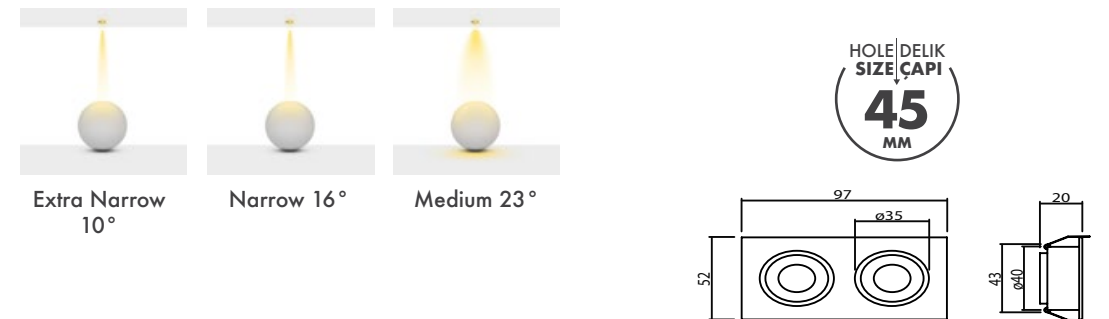

Beam Informations And Technicals / Teknik ve Açılabilir Bilgiler

	3000K Lumen	4000K Lumen	5000K Lumen	mA	Watt	CRI
Cree Power Led	254 lm	302lm	328 lm	350	4 Watt	>85

Available Finishes
Uygulama Renkleri

Textured White
Ral 9016

Textured Grey
Ral 9006

Textured Black
Ral 9005

*For more page : 550
*Diğer renkler : 550