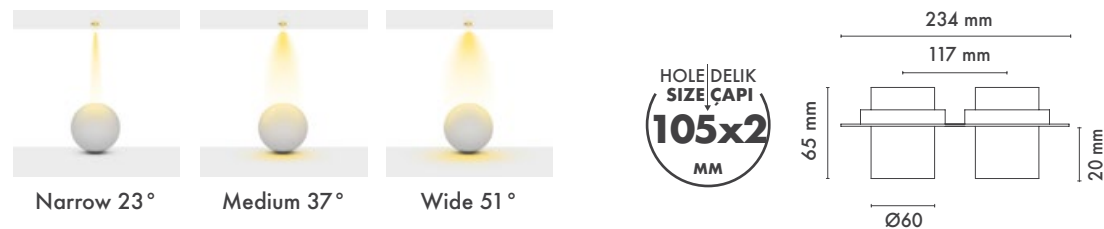

Beam Informations And Technicals / Teknik ve Açısıl Bilgiler