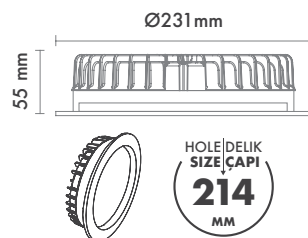

Product Specification / Ürün Özellikleri

Installation Type : Recessed

Body and Heatsink : Aluminium Injection Body and Heatsink

Diffuser Options : Opal Polystyren / Opal PMMA (Fire-Proof) / Microprizmatik (3D)

Body Color : Electrostatic Powder Coating

Led : Osram

Driver : Tridonic / Philips / Osram / Eaglerise

Protection Type : IP54 / IP65

Hole Size : Ø214mm

Dimming Options : Phase-Cut / 1-10 V / DALI

Product Dimensions : H:55mm W:231mm

Montaj Tipi : Sıva Altı

Gövde ve Soğutucu : Alüminyum Enjeksiyon Gövde ve Soğutucu

Difüzör Çeşitler : Opal Polistiren / Opal PMMA (Alev Almaz) / Mikroprizmatik (3B)

Gövde Rengi : Elektrostatik Toz Boya

Led : Osram

Sürücü : Tridonic / Philips / Osram / Eaglerise

Koruma Sınıfı : IP54 / IP65

Delik Çapı : Ø214mm

Dim Opsiyonları : Triak / 1-10 V / DALI

Ürün Ölçüleri : Y:55mm G:231mm

Beam Informations And Technicals / Teknik ve Açılal Bilgiler

105°

	3000K Lumen	4000K Lumen	5000K Lumen	mA	Watt	CRI
Osram	2585 lm	2703 lm	2820 lm	350	23 Watt	>85
Osram	3371 lm	3525 lm	3678 lm	500	30 Watt	>85

Available Finishes
Uygulama Renkleri

Textured White
Ral 9016

Textured Grey
Ral 9006

Textured Black
Ral 9005

*For more page : 550
*Diğer renkler : 550

Product Specification / Ürün Özellikleri

Installation Type : Recessed

Body and Heatsink : Aluminium Injection Body and Heatsink

Glass Options : Tempered (Standard) / Frosted

Body Color : Electrostatic Powder Coating

Led : Samsung

Driver : Tridonic / Philips / Osram / Eaglerise

Beam Options : 16° / 24° / 46° / 70°

Protection Type : IP20 / IP44 / IP65

Hole Size : Ø130mm

Dimming Options : Phase-Cut / 1-10 V / DALI

Product Dimensions : H:130mm W:147mm

Montaj Tipi : Sıva Altı

Gövde ve Soğutucu : Alüminyum Enjeksiyon Gövde ve Soğutucu

Cam Çeşitleri : Temperli (Standart) / Buzlu

Gövde Rengi : Elektrostatik Toz Boya

Led : Samsung