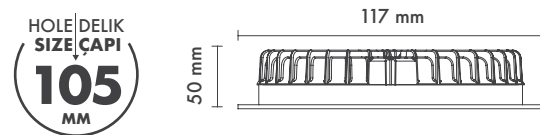

Beam Informations And Technicals / Teknik ve Açısıl Bilgiler