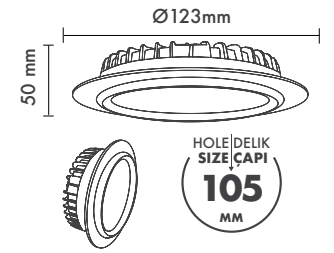

Beam Informations And Technicals / Teknik ve Açısal Bilgiler