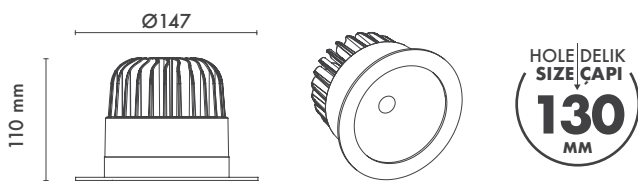

Açı Seçenekleri : 16° / 24° / 46° / 70°

Koruma Sınıfı : IP20 / IP44 / IP65

Delik Çapı : Ø130mm

Dim Opsiyonları : Triak / 1-10 V / DALI

Ürün Ölçüleri : Y:110mm G:147mm

Beam Informations And Technicals / Teknik ve Açısıl Bilgiler