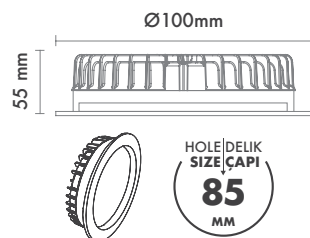

Beam Informations And Technicals / Teknik ve Açısal Bilgiler