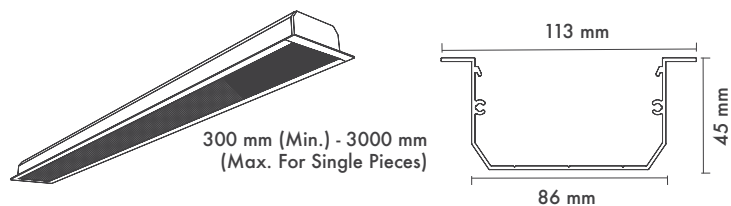

Beam Informations And Technicals / Teknik ve Açısıl Bilgiler

Available Finishes
Uygulama Renkleri

Textured White
Ral 9016

Textured Grey
Ral 9006

Textured Black
Ral 9005

*For more page : 550
*Diğer renkler : 550