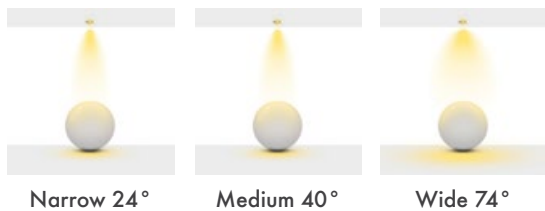

Açı Seçenekleri : 28° / 40° / 74°

Koruma Sınıfı : IP20 / IP44

Delik Çapı : Ø130mm

Dim Opsiyonları : Triak / 1-10 V / DALI

Ürün Ölçüleri : Y:110mm G:147mm

Beam Informations And Technicals / Teknik ve Açısal Bilgiler