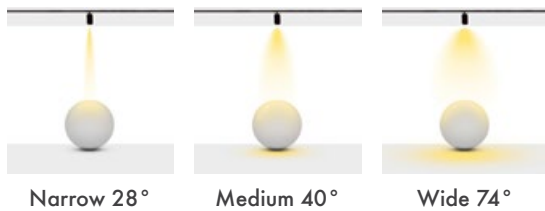

Beam Informations And Technicals / Teknik ve Açısal Bilgiler

Available Finishes
Uygulama Renkleri

Textured White
Ral 9016

Textured Grey
Ral 9006

Textured Black
Ral 9005

*For more page : 550
*Diğer renkler : 550

	3000K Lumen	4000K Lumen	5000K Lumen	mA	Watt	CRI
Samsung Cob Led	2200 lm	2300 lm	2400 lm	500	20 Watt	>80
Samsung Cob Led	3500 lm	3600 lm	3700 lm	700	30 Watt	>80
Samsung Cob Led	2000 lm	2100 lm	2200 lm	500	20 Watt	>90
Samsung Cob Led	3000 lm	3100 lm	3200 lm	700	30 Watt	>90

	@WW 2700K Lumen	@NW 4000K Lumen	@CW 6500K Lumen	mA	Watt	CRI
CCT Tunable Cob Led	2200 lm	2300 lm	2400 lm	500	20 Watt	>90
CCT Tunable Cob Led	3500 lm	3600 lm	3700 lm	700	30 Watt	>90
CCT Tunable Cob Led	4300 lm	4400 lm	4500 lm	800	35 Watt	>90