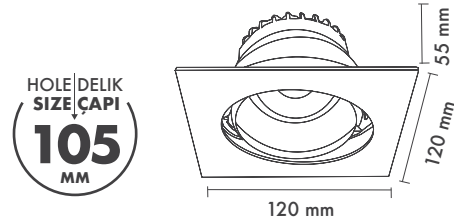

Beam Informations And Technicals / Teknik ve Açılabilir Bilgiler