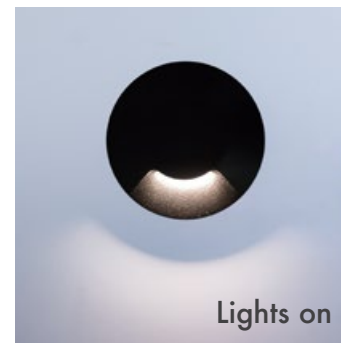

Beam Informations And Technicals / Teknik ve Açısal Bilgiler

30°

	2700K Lumen	3000K Lumen	4000K Lumen	Watt	Lifetime
Cree Power Led	83 lm	90 lm	97 lm	1 Watt	>60 000 hrs
Cree Power Led	166 lm	180 lm	194 lm	2 Watt	>60 000 hrs