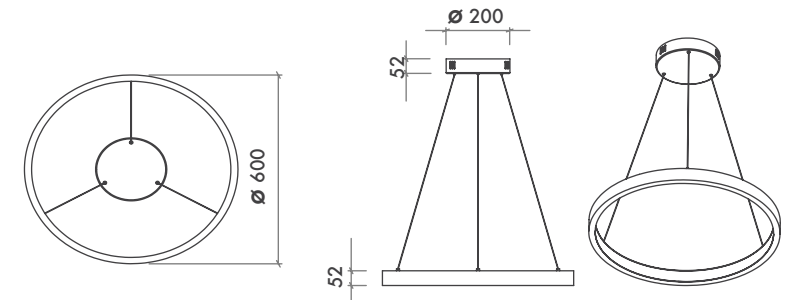

Beam Informations And Technicals / Teknik ve Açısıl Bilgiler

	3000K Lumen	4000K Lumen	5000K Lumen	Watt	CRI
Osram	3325 lm	3525 lm	3725 lm	35 Watt	>80

Available Finishes
Uygulama Renkleri

Textured White
Ral 9016

Textured Grey
Ral 9006

Textured Black
Ral 9005

*For more page : 550
*Diğer renkler : 550