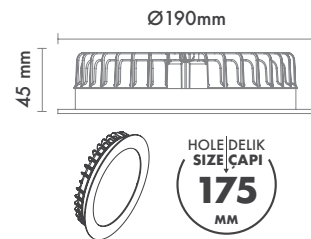

Product Specification / Ürün Özellikleri

Installation Type : Recessed

Body and Heatsink : Aluminium Injection Body and Heatsink

Diffuser Options : Opal Polystyren / Opal PMMA (Fire-Proof) / Microprismatic (3D)

Body Color : Electrostatic Powder Coating

Led : Osram

Driver : Tridonic / Philips / Osram / Eaglerise

Protection Type : IP20 / IP44

Hole Size : Ø175mm

Dimming Options : Phase-Cut / 1-10 V / DALI

Product Dimensions : H:45mm W:190mm

Montaj Tipi : Sıva Altı

Gövde ve Soğutucu : Alüminyum Enjeksiyon Gövde ve Soğutucu

Difüzör Çeşitler : Opal Polistiren / Opal PMMA (Alev Almaz) / Mikroprizmatik (3B)

Gövde Rengi : Elektrostatik Toz Boya

Led : Osram

Sürücü : Tridonic / Philips / Osram / Eaglerise

Koruma Sınıfı : IP20 / IP44

Delik Çapı : Ø175mm

Dim Opsiyonları : Triak / 1-10 V / DALI

Ürün Ölçüleri : Y:45mm G:190mm

Beam Informations And Technicals / Teknik ve Açısıl Bilgiler

110°

	3000K Lumen	4000K Lumen	5000K Lumen	mA	Watt	CRI
Osram	2310 lm	2415 lm	2520 lm	350	21 Watt	>85

Available Finishes
Uygulama Renkleri

Textured White
Ral 9016

Textured Grey
Ral 9006

Textured Black
Ral 9005

*For more page : 550
*Diğer renkler : 550

Product Specification / Ürün Özellikleri

Installation Type : Recessed

Body and Heatsink : Aluminium Injection Body and Heatsink

Diffuser Options : Opal Polystyren / Opal PMMA (Fire-Proof) / Microprismatic (3D)

Body Color : Electrostatic Powder Coating

Led : Osram

Driver : Tridonic / Philips / Osram / Eaglerise

Protection Type : IP20 / IP44

Hole Size : Ø214mm

Dimming Options : Phase-Cut / 1-10 V / DALI

Product Dimensions : H:45mm W:229mm

Montaj Tipi : Sıva Altı

Gövde ve Soğutucu : Alüminyum Enjeksiyon Gövde ve Soğutucu

Difüzör Çeşitler : Opal Polistiren / Opal PMMA (Alev Almaz) / Mikroprizmatik (3B)

Gövde Rengi : Elektrostatik Toz Boya

Led : Osram