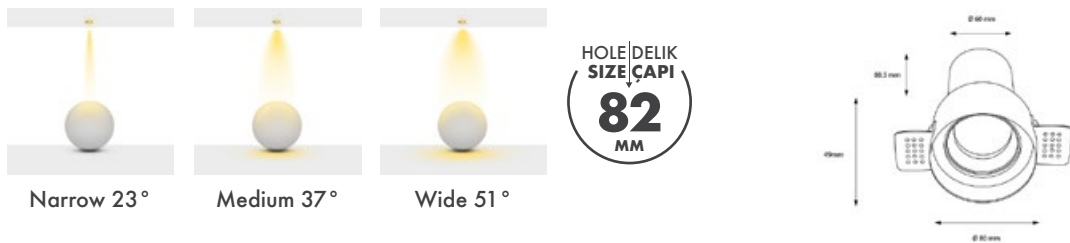

Beam Informations And Technicals / Teknik ve Açılabilir Bilgiler

	3000K Lumen	4000K Lumen	5000K Lumen	mA	Watt	CRI
Samsung Cob Led	710 lm	770 lm	830 lm	180	7 Watt	>80
Samsung Cob Led	1010 lm	1070 lm	1130 lm	250	10 Watt	>80

Available Finishes
Uygulama Renkleri

Textured White
Ral 9016

Textured Grey
Ral 9006

Textured Black
Ral 9005

*For more page : 550
*Diğer renkler : 550