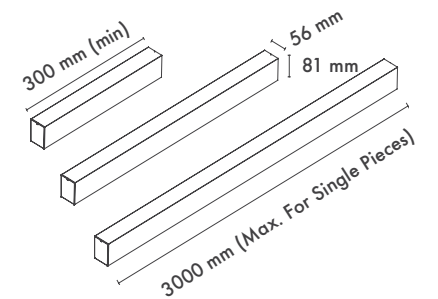

Beam Informations And Technicals / Teknik ve Açılal Bilgiler

110°

Available Finishes
Uygulama Renkleri

Textured White
Ral 9016

Textured Grey
Ral 9006

Textured Black
Ral 9005

*For more page : 550
*Diğer renkler : 550