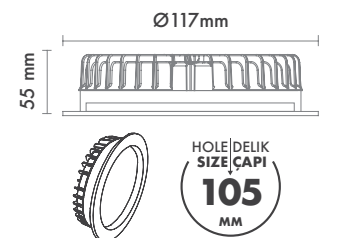

Beam Informations And Technicals / Teknik ve Açısal Bilgiler