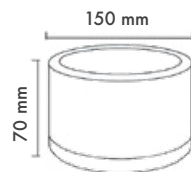

Beam Informations And Technicals / Teknik ve Açısıl Bilgiler