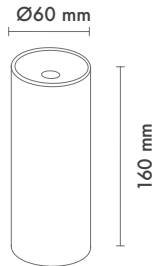

Beam Informations And Technicals / Teknik ve Açısal Bilgiler