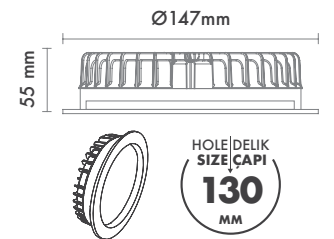

Beam Informations And Technicals / Teknik ve Açısıl Bilgiler

100°