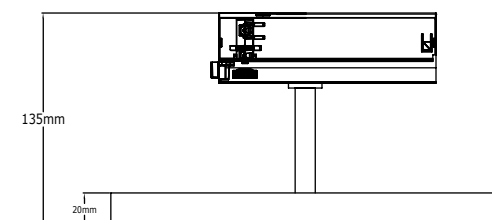

Beam Informations And Technicals / Teknik ve Açısıl Bilgiler

30° / 60° /
90°

Available Finishes
Uygulama Renkleri

Textured White
Ral 9016

Textured Grey
Ral 9006

Textured Black
Ral 9005

*For more page : 550
*Diğer renkler : 550