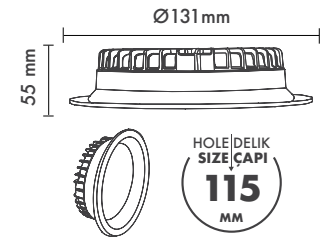

Beam Informations And Technicals / Teknik ve Açılal Bilgiler

100°