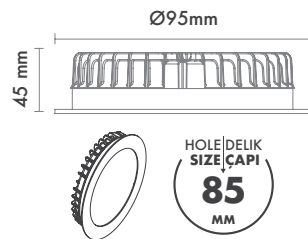

Product Code: M 200 66
Model No: 11020066

Product Specification / Ürün Özellikleri

Installation Type : Recessed

Body and Heatsink : Aluminium Injection Body and Heatsink

Diffuser Options : Opal Polystyren / Opal PMMA (Fire-Proof) / Microprismatic (3D)

Body Color : Electrostatic Powder Coating

Led : Osram

Driver : Tridonic / Philips / Osram / Eaglerise

Protection Type : IP20 / IP44

Hole Size : Ø85mm

Dimming Options : Phase-Cut / 1-10 V / DALI

Product Dimensions : H:45mm W:95mm

Montaj Tipi : Sıva Altı

Gövde ve Soğutucu : Alüminyum Enjeksiyon Gövde ve Soğutucu

Difüzör Çeşitler : Opal Polistiren / Opal PMMA (Alev Almaz) / Mikroprizmatik (3B)

Gövde Rengi : Elektrostatik Toz Boya

Led : Osram

Sürücü : Tridonic / Philips / Osram / Eaglerise

Koruma Sınıfı : IP20 / IP44

Delik Çapı : Ø85mm

Dim Opsiyonları : Triak / 1-10 V / DALI

Ürün Ölçüleri : Y:45mm G:95mm

Beam Informations And Technicals / Teknik ve Açılal Bilgiler

105°

	3000K Lumen	4000K Lumen	5000K Lumen	mA	Watt	CRI
Osram	540 lm	570 lm	600 lm	350	6 Watt	>85

Available Finishes
Uygulama Renkleri

Textured White
Ral 9016

Textured Grey
Ral 9006

Textured Black
Ral 9005

*For more page : 550
*Diğer renkler : 550

Product Code: M 300 66
Model No: 11030066

Product Specification / Ürün Özellikleri

Installation Type : Recessed

Body and Heatsink : Aluminium Injection Body and Heatsink

Diffuser Options : Opal Polystyren / Opal PMMA (Fire-Proof) / Microprismatic (3D)

Body Color : Electrostatic Powder Coating

Led : Osram

Driver : Tridonic / Philips / Osram / Eaglerise

Protection Type : IP20 / IP44

Hole Size : Ø105mm

Dimming Options : Phase-Cut / 1-10 V / DALI

Product Dimensions : H:45mm W:117mm

Montaj Tipi : Sıva Altı

Gövde ve Soğutucu : Alüminyum Enjeksiyon Gövde ve Soğutucu