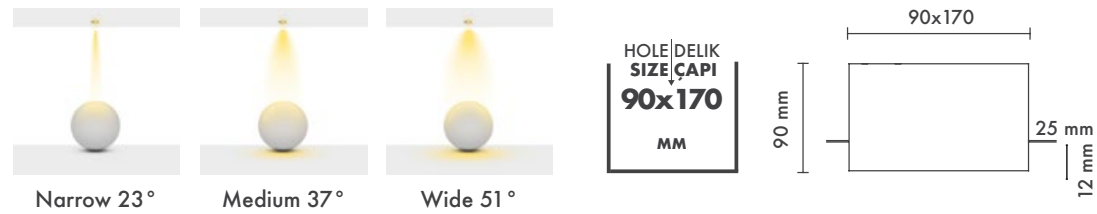

Beam Informations And Technicals / Teknik ve Açısıl Bilgiler