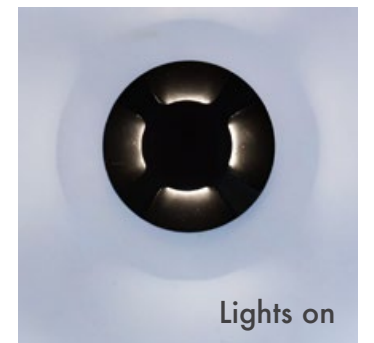

Beam Informations And Technicals / Teknik ve Açısal Bilgiler

30°

	2700K Lumen	3000K Lumen	4000K Lumen	Watt	Lifetime
Cree Power Led	83 lm	90 lm	97 lm	1 Watt	>60 000 hrs
Cree Power Led	166 lm	180 lm	194 lm	2 Watt	>60 000 hrs