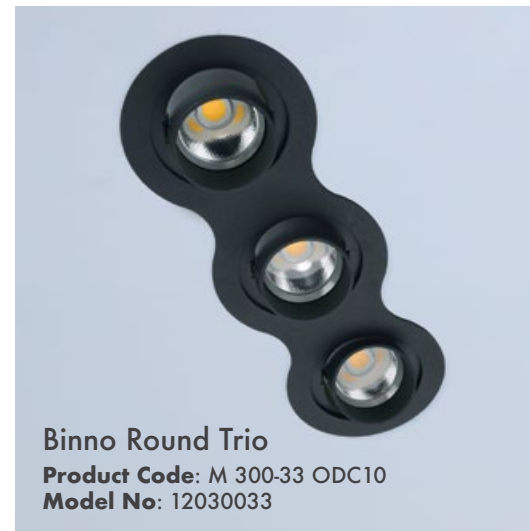

Product Specification / Ürün Özellikleri

Installation Type : Recessed

Body and Heatsink : Aluminium Injection Body and Heatsink

Glass Options : Tempered (Standard) / Frosted

Body Color : Electrostatic Powder Coating

Led : Samsung

Driver : Tridonic / Philips / Osram / Eaglerise

Beam Options : 23° / 37° / 51°

Protection Type : IP20 / IP44

Hole Size : Ø105mmx3

Dimming Options : Phase-Cut / 1-10 V / DALI

Product Dimensions : H:65mm W:365mm

Montaj Tipi : Sıva Altı

Gövde ve Soğutucu : Alüminyum Enjeksiyon Gövde ve Soğutucu

Cam Çeşitleri : Temperli (Standart) / Buzlu

Gövde Rengi : Elektrostatik Toz Boya

Led : Samsung

Sürücü : Tridonic / Philips / Osram / Eaglerise

Açı Seçenekleri : 23° / 37° / 51°

Koruma Sınıfı : IP20 / IP44

Delik Çapı : Ø105mmx3

Dim Opsiyonları : Triak / 1-10 V / DALI

Ürün Ölçüleri : Y:65mm G:365mm