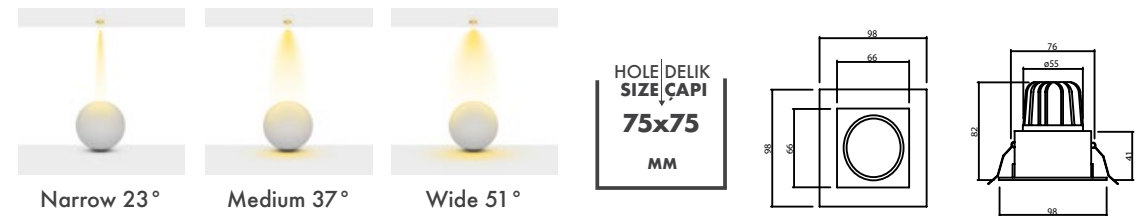

Beam Informations And Technicals / Teknik ve Açılabilir Bilgiler