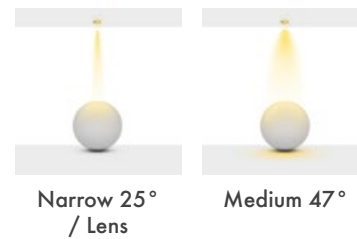

Beam Informations And Technicals / Teknik ve Açısıl Bilgiler