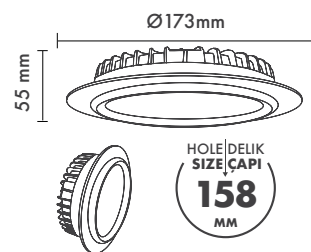

Beam Informations And Technicals / Teknik ve Açılal Bilgiler

105°