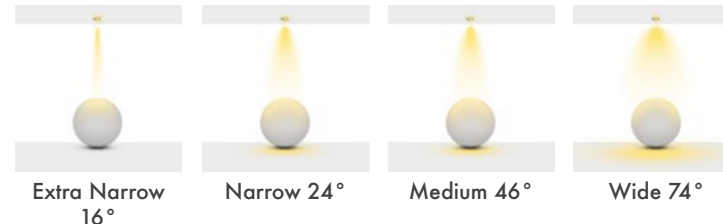

Beam Informations And Technicals / Teknik ve Açılal Bilgiler

Available Finishes
Uygulama Renkleri

Textured White
Ral 9016

Textured Grey
Ral 9006

Textured Black
Ral 9005

*For more page : 550
*Diğer renkler : 550