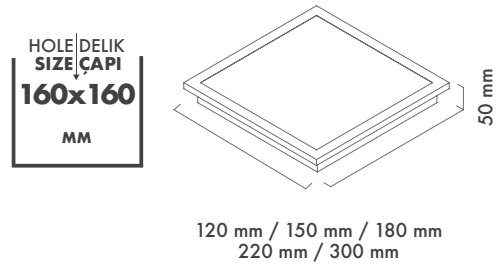

Beam Informations And Technicals / Teknik ve Açısıl Bilgiler