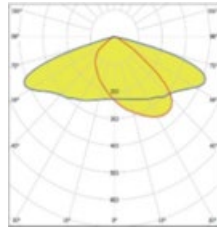

Street / T3
Assymetrical