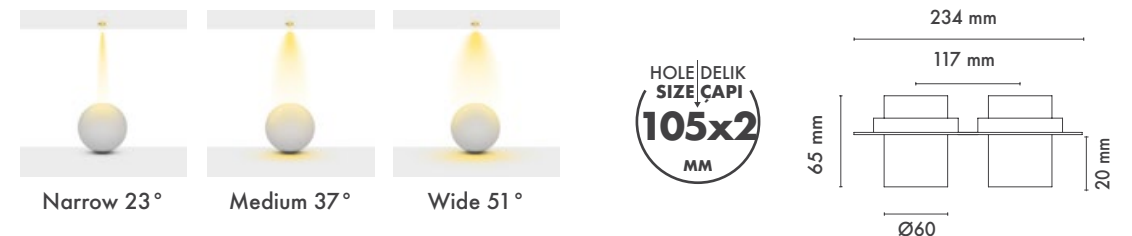

Beam Informations And Technicals / Teknik ve Açısıl Bilgiler