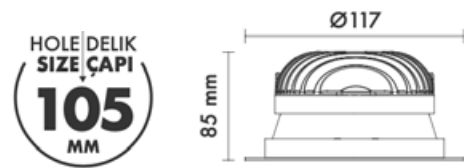

Beam Informations And Technicals / Teknik ve Açılal Bilgiler