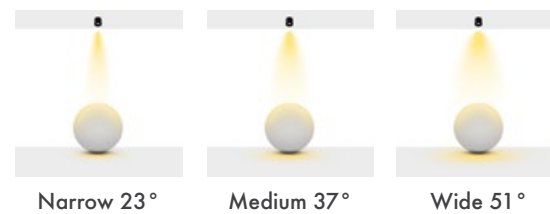

Beam Informations And Technicals / Teknik ve Açısal Bilgiler