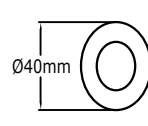

Product Specification / Ürün Özellikleri

Installation Type : In-Ground Mounted

Body : Aluminium Injection Body and Frame

Diffuser : PMMA 5mm

Fixings : Stainless Steel

Body Color : Light Grey RAL 9006 - Umbra Grey RAL 7022 - Anthracite Grey RAL 7016 - Black RAL 9005

Led : Samsung

Driver : Tridonic / Philips / Inventronic / Meanwell

Protection Type : IP67 / IK10

Ambient Temperature : - 30°C / 50°C

Dimming Options : Phase-Cut / 1-10 V / DALI

Product Dimensions : FH:16mm H:90mm W:70mm

Delivered ready to install, complete with factory fitted integral gear tray, all supplied in a single carton.

Montaj Tipi : Zemine Gömme

Gövde : Alüminyum Enjeksiyon Gövde ve Çerçeve

Difüzör : PMMA 5mm

Bağlantılar : Paslanmaz Çelik

Gövde Rengi : Açık Gri RAL 9006 - Umbra Gri RAL 7022 - Antrasit Gri RAL 7016 - Siyah RAL 9005

Led : Samsung

Sürücü : Tridonic / Philips / Inventronic / Meanwell

Koruma Sınıfı : IP67 / IK10

Ortam Sıcaklığı : - 30°C / 50°C

Dim Opsiyonları : Phase-Cut / 1-10 V / DALI

Ürün Ölçüleri : CY:16mm Y:90mm G:70mm

Fabrikadan kurulumu hazır olarak teslim edilir, tüm ürün tek bir kutu içinde teslim edilir.

Beam Informations And Technicals / Teknik ve Açısıl Bilgiler

110°

Mounting Pipe

2700K Lumen 3000K Lumen 4000K Lumen Watt Lifetime

	2700K Lumen	3000K Lumen	4000K Lumen	Watt	Lifetime
Samsung	175 lm	180 lm	185 lm	2 Watt	>60 000 hrs