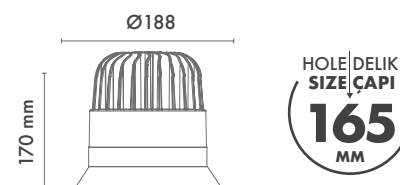

Beam Informations And Technicals / Teknik ve Açılal Bilgiler

Available Finishes
Uygulama Renkleri

Textured White
Ral 9016

Textured Grey
Ral 9006

Textured Black
Ral 9005

*For more page : 550
*Diğer renkler : 550