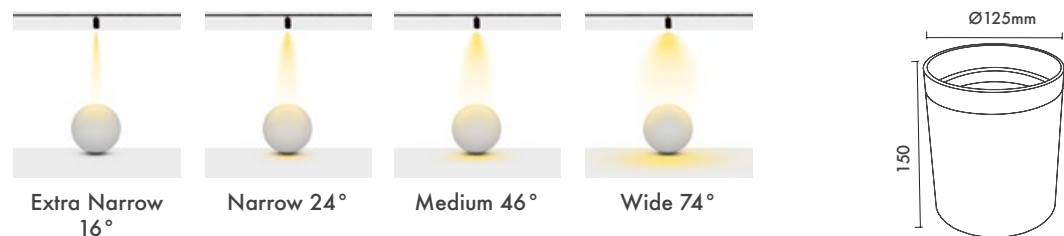

Beam Informations And Technicals / Teknik ve Açısıl Bilgiler

CASAMBI

Available Finishes
Uygulama Renkleri

Textured White
Ral 9016

Textured Grey
Ral 9006

Textured Black
Ral 9005

*For more page : 550
*Diğer renkler : 550

	3000K Lumen	4000K Lumen	5000K Lumen	mA	Watt	CRI
Samsung Cob Led	2200 lm	2300 lm	2400 lm	500	20 Watt	>80
Samsung Cob Led	3500 lm	3600 lm	3700 lm	700	30 Watt	>80
Samsung Cob Led	4300 lm	4400 lm	4500 lm	800	35 Watt	>80
Samsung Cob Led	4900 lm	5000 lm	5100 lm	1050	42 Watt	>80
Samsung Cob Led	2000 lm	2100 lm	2200 lm	500	20 Watt	>90
Samsung Cob Led	3000 lm	3100 lm	3200 lm	700	30 Watt	>90
Samsung Cob Led	3800 lm	3900 lm	4000 lm	800	35 Watt	>90
Samsung Cob Led	4300 lm	4400 lm	4500 lm	1050	42 Watt	>90