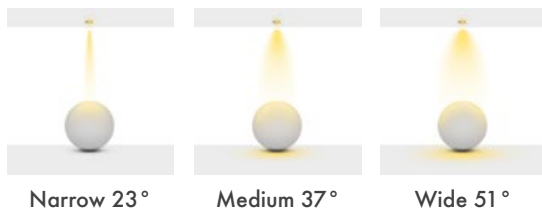

Beam Informations And Technicals / Teknik ve Açısal Bilgiler