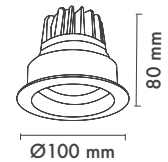

Product Specification / Ürün Özellikleri

Installation Type : Recessed

Body and Heatsink : Aluminium Injection Body and Heatsink

Body Color : Electrostatic Powder Coating

Led : Samsung

Driver : Tridonic / Philips / Osram / Eaglerise

Lens : Ledil Carmen 50

Beam Options :

Black : 12° / 24° / 35° / 55°

White : 11° / 25° / 35° / 50°

Protection Type : IP20 / IP23 (Visible Surface After Installation)

Hole Size : Ø85mm

Dimming Options : Phase-Cut / 1-10 V / DALI

Product Dimensions : H:80mm W:100mm

Montaj Tipi : Sıva Altı

Gövde ve Soğutucu : Alüminyum Enjeksiyon Gövde ve Soğutucu

Gövde Rengi : Elektrostatik Toz Boya

Led : Samsung

Sürücü : Tridonic / Philips / Osram / Eaglerise

Lens : Ledil Carmen 50

Açı Seçenekleri :

Siyah : 12° / 24° / 35° / 55°

Beyaz : 11° / 25° / 35° / 50°

Koruma Sınıfı : IP20 / IP23 (Kurulumdan Sonra Görünür Yüze)

Delik Çapı : Ø85mm

Dim Opsiyonları : Triak / 1-10 V / DALI

Ürün Ölçüleri : Y:80mm G:100mm