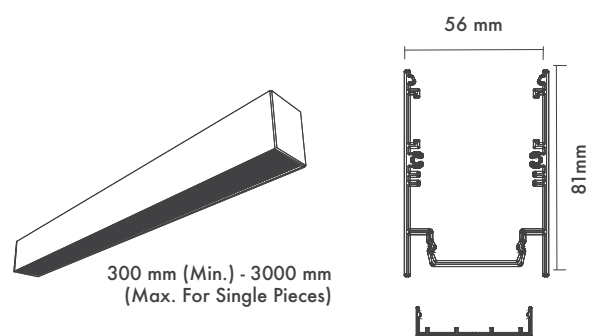

Beam Informations And Technicals / Teknik ve Açıl Bilgiler

Available Finishes
Uygulama Renkleri

Textured White
Ral 9016

Textured Grey
Ral 9006

Textured Black
Ral 9005

*For more page : 550
*Diğer renkler : 550

	Length - Uzunluk	Line - Sıra	3000K Lumen	4000K Lumen	5000K Lumen	Watt	CRI
Osram	0600mm	1	1568 lm	1693 lm	1943 lm	16 Watt	>82
Osram	1200mm	1	3136 lm	3386 lm	3636 lm	32 Watt	>82
Osram	2400mm	1	6272 lm	6772 lm	7272 lm	64 Watt	>82
Osram	3000mm	1	7644 lm	7894 lm	8144 lm	78 Watt	>82
Osram	0600mm	2	2354 lm	2438 lm	2622 lm	23 Watt	>82
Osram	1200mm	2	4608 lm	4876 lm	5244 lm	46 Watt	>82
Osram	2400mm	2	9116 lm	9752 lm	10.488 lm	92 Watt	>82
Osram	3000mm	2	11.370 lm	12.190 lm	13.110 lm	115 Watt	>82