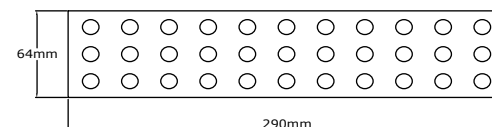

Available Finishes
Uygulama Renkleri

Textured White
Ral 9016

Textured Grey
Ral 9006

Textured Black
Ral 9005

*For more page : 550
*Diğer renkler : 550