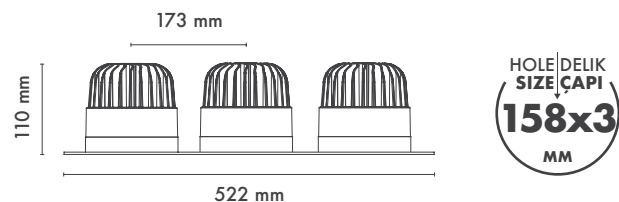

Açı Seçenekleri : 16° / 24° / 46° / 70°

Koruma Sınıfı : IP20 / IP44 / IP65

Delik Çapı : Ø130mm

Dim Opsiyonları : Triak / 1-10 V / DALI

Ürün Ölçüleri : Y:110mm G:147mm

Beam Informations And Technicals / Teknik ve Açısal Bilgiler