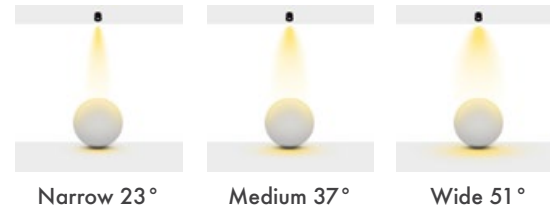

Beam Informations And Technicals / Teknik ve Açısal Bilgiler