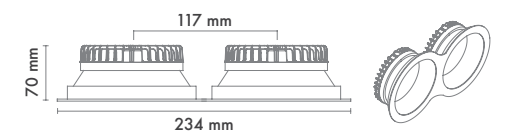

HOLE|DELİK
SIZE|ÇAPI
105x2
MM

	3000K Lumen	4000K Lumen	5000K Lumen	mA	Watt	CRI
Osram	1080 lm	1140 lm	1200 lm	350	12 Watt	>85