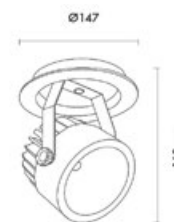

Ürün Ölçüleri : U:160mm G: (Opsiyonel ölçüye göre değişir.)

Beam Informations And Technicals / Teknik ve Açılal Bilgiler

HOLE|DELİK
SIZE|ÇAPI
120
MM

HOLE|DELİK
SIZE|ÇAPI
158
MM

HOLE|DELİK
SIZE|ÇAPI
175
MM