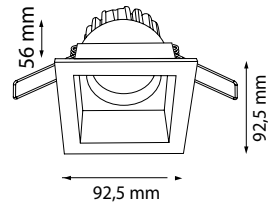

Beam Informations And Technicals / Teknik ve Açısal Bilgiler