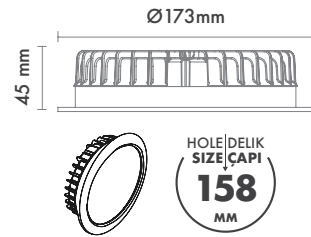

Product Code: M 500 95
Model No: 11050095

Product Specification / Ürün Özellikleri

Installation Type : Recessed

Body and Heatsink : Aluminium Injection Body and Heatsink

Diffuser Options : Opal Polystyren / Opal PMMA (Fire-Proof) / Microprismatic (3D)

Body Color : Electrostatic Powder Coating

Led : Osram

Driver : Tridonic / Philips / Osram / Eaglerise

Protection Type : IP20 / IP44

Hole Size : Ø158mm

Dimming Options : Phase-Cut / 1-10 V / DALI

Product Dimensions : H:45mm W:173mm

Montaj Tipi : Sıva Altı

Gövde ve Soğutucu : Alüminyum Enjeksiyon Gövde ve Soğutucu

Difüzör Çeşitler : Opal Polistiren / Opal PMMA (Alev Almaz) / Mikroprizmatik (3B)

Gövde Rengi : Elektrostatik Toz Boya

Led : Osram

Sürücü : Tridonic / Philips / Osram / Eaglerise

Koruma Sınıfı : IP20 / IP44

Delik Çapı : Ø158mm

Dim Opsiyonları : Triak / 1-10 V / DALI

Ürün Ölçüleri : Y:45mm G:173mm

Beam Informations And Technicals / Teknik ve Açılal Bilgiler

110°

	3000K Lumen	4000K Lumen	5000K Lumen	mA	Watt	CRI
Osram	1760 lm	1840 lm	1920 lm	350	16 Watt	>85

Available Finishes
Uygulama Renkleri

Textured White
Ral 9016

Textured Grey
Ral 9006

Textured Black
Ral 9005

*For more page : 550
*Diğer renkler : 550

Product Code: M 600 95
Model No: 11060095

Product Specification / Ürün Özellikleri

Installation Type : Recessed

Body and Heatsink : Aluminium Injection Body and Heatsink

Diffuser Options : Opal Polystyren / Opal PMMA (Fire-Proof) / Microprismatic (3D)

Body Color : Electrostatic Powder Coating

Led : Osram

Driver : Tridonic / Philips / Osram / Eaglerise

Protection Type : IP20 / IP44

Hole Size : Ø175mm

Dimming Options : Phase-Cut / 1-10 V / DALI

Product Dimensions : H:45mm W:190mm

Montaj Tipi : Sıva Altı

Gövde ve Soğutucu : Alüminyum Enjeksiyon Gövde ve Soğutucu