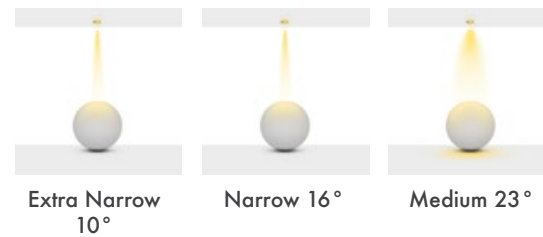

Led : Cree Power Led

Sürücü: Eaglerise

Açı Seçenekleri : 10° / 16° / 23°

Koruma Sınıfı : IP23

Delik Çapı : Ø45mm

Ürün Ölçüleri : Y:23mm G:52mm

Beam Informations And Technicals / Teknik ve Açılabilir Bilgiler