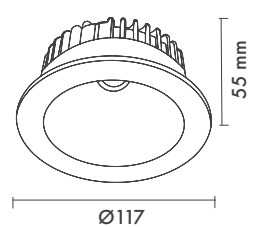

Beam Informations And Technicals / Teknik ve Açısız Bilgiler