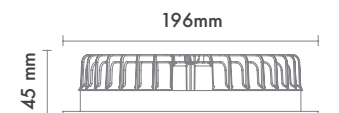

Delik Çapı : Ø175mm

Dim Opsiyonları : Triak / 1-10 V / DALI

Ürün Ölçüleri : Y:45mm G:196mm

Beam Informations And Technicals / Teknik ve Açısal Bilgiler

110°

HOLE/DELİK
SIZE/ÇAPI
175
MM

	3000K Lumen	4000K Lumen	5000K Lumen	mA	Watt	CRI
Osram	2310 lm	2415 lm	2520 lm	350	21 Watt	>85