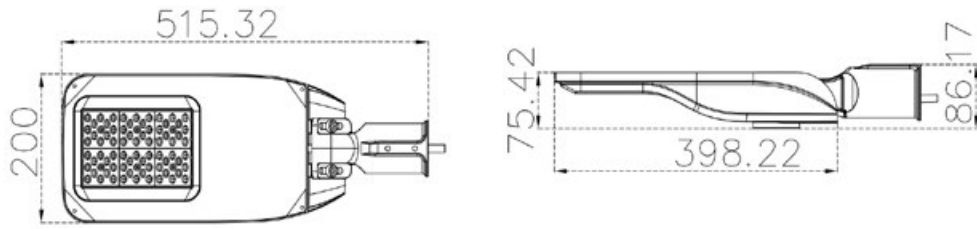

Technical Informations / Tekniksel Bilgiler