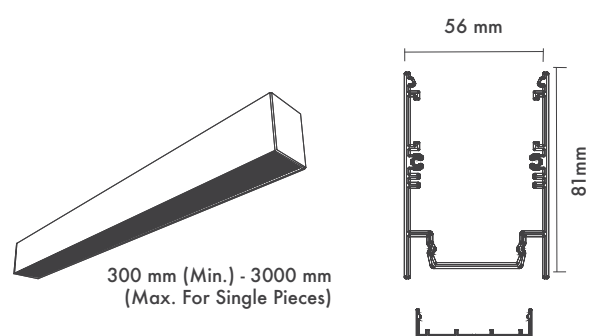

Beam Informations And Technicals / Teknik ve Açısıl Bilgiler

110°

	Length - Uzunluk	Line - Sıra	3000K Lumen	4000K Lumen	5000K Lumen	Watt	CRI
Osram	0600mm	1	1568 lm	1693 lm	1943 lm	16 Watt	>82
Osram	1200mm	1	3136 lm	3386 lm	3636 lm	32 Watt	>82
Osram	2400mm	1	6272 lm	6772 lm	7272 lm	64 Watt	>82
Osram	3000mm	1	7644 lm	7894 lm	8144 lm	78 Watt	>82
Osram	0600mm	2	2354 lm	2438 lm	2622 lm	23 Watt	>82
Osram	1200mm	2	4608 lm	4876 lm	5244 lm	46 Watt	>82
Osram	2400mm	2	9116 lm	9752 lm	10.488 lm	92 Watt	>82
Osram	3000mm	2	11.370 lm	12.190 lm	13.110 lm	115 Watt	>82