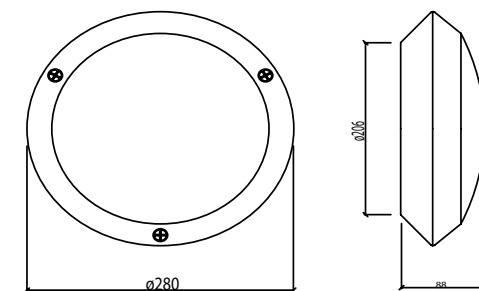

Beam Informations And Technicals / Teknik ve Açısıl Bilgiler

Wide 120°