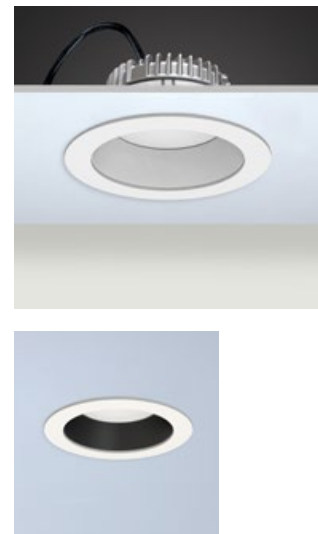

Product Specification / Ürün Özellikleri

Installation Type : Recessed

Body and Heatsink : Aluminium Injection Body and Heatsink

Diffuser Options : Opal Polystyren / Opal PMMA (Fire-Proof) / Microprismatic (3D)

Body Color : Electrostatic Powder Coating

Led : Osram

Driver : Tridonic / Philips / Osram / Eaglerise

Protection Type : IP20 / IP44

Hole Size : Ø130mm

Dimming Options : Phase-Cut / 1-10 V / DALI

Product Dimensions : H:75mm W:147mm

Montaj Tipi : Sıva Altı

Gövde ve Soğutucu : Alüminyum Enjeksiyon Gövde ve Soğutucu

Difüzör Çeşitler : Opal Polisitren / Opal PMMA (Alev Almaz) / Mikroprizmatik (3B)

Gövde Rengi : Elektrostatik Toz Boya

Led : Osram

Sürücü : Tridonic / Philips / Osram / Eaglerise

Koruma Sınıfı : IP20 / IP44

Delik Çapı : Ø130mm

Dim Opsiyonları : Triak / 1-10 V / DALI

Ürün Ölçüleri : Y:75mm G:147mm