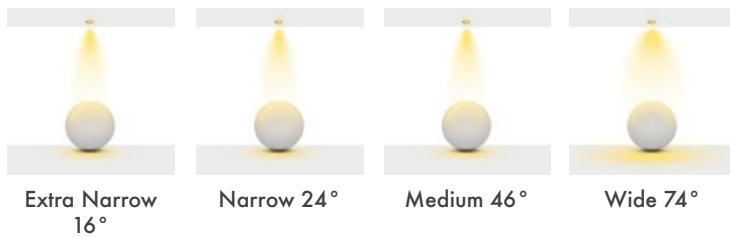

Açı Seçenekleri : 16° / 24° / 46° / 70°

Koruma Sınıfı : IP20 / IP44 / IP65

Delik Çapı : Ø130mm

Dim Opsiyonları : Triak / 1-10 V / DALI

Ürün Ölçüleri : Y:110mm G:147mm

Beam Informations And Technicals / Teknik ve Açısıl Bilgiler