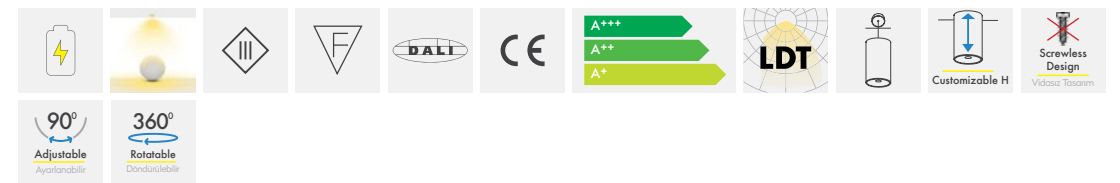

3000K Lumen	4000K Lumen	5000K Lumen	mA	Watt	CRI
Samsung Cob Led	710 lm	770 lm	830 lm	180	7 Watt	>80
Samsung Cob Led	1010 lm	1070 lm	1130 lm	250	10 Watt	>80