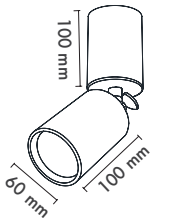

Beam Informations And Technicals / Teknik ve Açısal Bilgiler