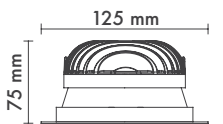

Ürün Ölçüleri : Y:75mm G:125mm

Beam Informations And Technicals / Teknik ve Açılabilir Bilgiler

Narrow 23°

Medium 37°

Wide 51°

HOLE|DELİK
SIZE|ÇAPI
90
MM

	3000K Lumen	4000K Lumen	5000K Lumen	mA	Watt	CRI
Samsung Cob Led	710 lm	770 lm	830 lm	180	7 Watt	>80
Samsung Cob Led	1010 lm	1070 lm	1130 lm	250	10 Watt	>80