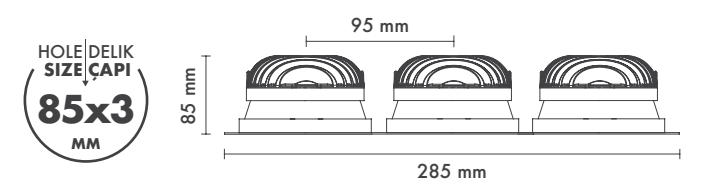

Beam Informations And Technicals / Teknik ve Açılal Bilgiler