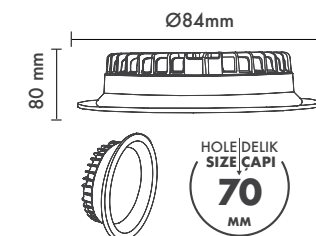

COMPACT FAMILY

With its compact deep frame and 8 different flush-mounted options for various hole sizes and other types, the Compact model is classic, but ahead of the curve with its quality and long lifespan. It is a product that offers a high level of efficiency and strong heatsink construction along with being applicable for low ceilings.

Best in class downlight lighting with an aluminum injection frame and aluminum-injected patented heatsink. The favored family group in the downlighting category in the general lighting area. The best in its category with its socket LED card and 50,000+ lifetime driver.

This product guide will help you to find what you're looking for by finding the range of Compact product models. Follow this light. You can visit our site to closely find many product groups and product models, and visit metsanlighting.com/en/support for installation manuals of the products.

Recessed Downlight

P: 75

Recessed Downlight

P: 76

Recessed Downlight

P: 77

Recessed Downlight

P: 78

Recessed Downlight

P: 79

Recessed Downlight

P: 80

Recessed Spotlight

P: 81

Product Code: M 200 92
Model No: 11020092

Product Specification / Ürün Özellikleri

Installation Type : Recessed

Body and Heatsink : Aluminium Injection Body and Heatsink

Diffuser Options : Opal Polystyren / Opal PMMA (Fire-Proof) / Microprismatic (3D)

Body Color : Electrostatic Powder Coating

Led : Osram

Driver : Tridonic / Philips / Osram / Eaglerise

Protection Type : IP54 / IP 65

Hole Size : Ø70mm

Dimming Options : Phase-Cut / 1-10 V / DALI

Product Dimensions : H:80mm W:84mm

Montaj Tipi : Sıva Altı

Gövde ve Soğutucu : Alüminyum Enjeksiyon Gövde ve Soğutucu

Difüzör Çeşitler : Opal Polistiren / Opal PMMA (Alev Almaz) / Mikroprizmatik (3B)

Gövde Rengi : Elektrostatik Toz Boya

Led : Osram