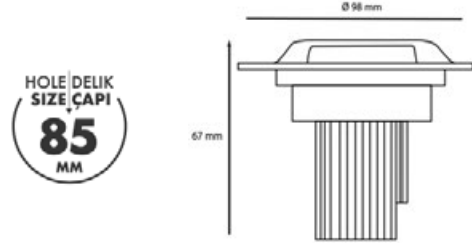

Beam Informations And Technicals / Teknik ve Açılabilir Bilgiler