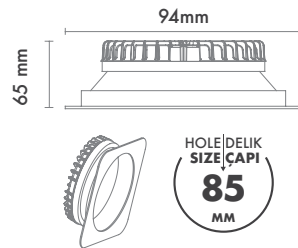

Beam Informations And Technicals / Teknik ve Açısal Bilgiler