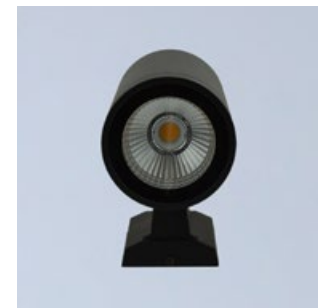

2700K Lumen	3000K Lumen	400K Lumen	Watt	CRI
Samsung Cob Led	710 lm	770 lm	830 lm	7 Watt	>80
Samsung Cob Led	1010 lm	1070 lm	1130 lm	10 Watt	>80
Samsung Cob Led	1222 lm	1261 lm	1313 lm	13 Watt	>80