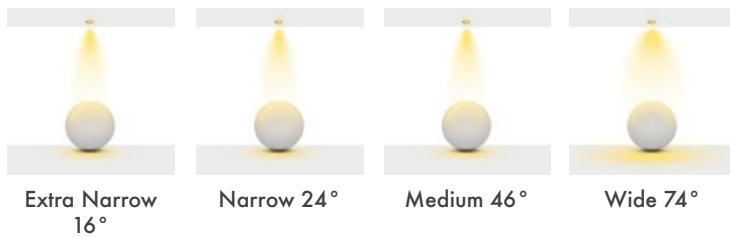

Açı Seçenekleri : 16° / 24° / 46° / 70°

Koruma Sınıfı : IP20 / IP44

Delik Çapı : Ø158mm

Dim Opsiyonları : Triak / 1-10 V / DALI

Ürün Ölçüleri : Y:110mm G:173mm

Beam Informations And Technicals / Teknik ve Açılal Bilgiler