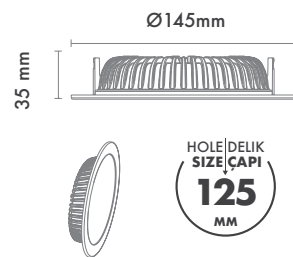

Monoblock 4''

Product Code: M 400 99
Model No: 11040099

Product Specification / Ürün Özellikleri

Installation Type : Recessed

Body and Heatsink : Aluminium Injection Body and Heatsink

Diffuser Options : Opal Polystyren / Opal PMMA (Fire-Proof) / Microprismatic (3D)

Body Color : Electrostatic Powder Coating

Led : Osram

Driver : Tridonic / Philips / Osram / Eaglerise

Protection Type : IP20 / IP44

Hole Size : Ø125mm

Dimming Options : Phase-Cut / 1-10 V / DALI

Product Dimensions : H:35mm W:145mm

Montaj Tipi : Sıva Altı

Gövde ve Soğutucu : Alüminyum Enjeksiyon Gövde ve Soğutucu

Difüzör Çeşitler : Opal Polisitren / Opal PMMA (Alev Almaz) / Mikroprizmatik (3B)

Gövde Rengi : Elektrostatik Toz Boya

Led : Osram

Sürücü : Tridonic / Philips / Osram / Eaglerise

Koruma Sınıfı : IP20 / IP44

Delik Çapı : Ø125mm

Dim Opsiyonları : Triak / 1-10 V / DALI

Ürün Ölçüleri : Y:35mm G:145mm

Beam Informations And Technicals / Teknik ve Açısal Bilgiler

105°

	3000K Lumen	4000K Lumen	5000K Lumen	mA	Watt	CRI
Osram	1000 lm	1050 lm	1100 lm	350	10 Watt	>85

Available Finishes
Uygulama Renkleri

● Textured White
Ral 9016

● Textured Grey
Ral 9006

● Textured Black
Ral 9005

*For more page : 550
*Diğer renkler : 550

Monoblock 5''

Product Code: M 500 99
Model No: 11050099

Product Specification / Ürün Özellikleri

Installation Type : Recessed

Body and Heatsink : Aluminium Injection Body and Heatsink

Diffuser Options : Opal Polystyren / Opal PMMA (Fire-Proof) / Microprismatic (3D)

Body Color : Electrostatic Powder Coating

Led : Osram

Driver : Tridonic / Philips / Osram / Eaglerise

Protection Type : IP20

Hole Size : Ø145mm

Dimming Options : Phase-Cut / 1-10 V / DALI

Product Dimensions : H:35mm W:164mm

Montaj Tipi : Sıva Altı

Gövde ve Soğutucu : Alüminyum Enjeksiyon Gövde ve Soğutucu