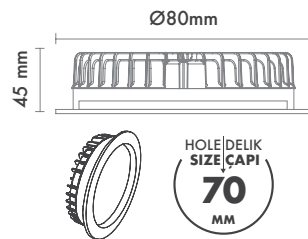

Product Code: M 100 45
Model No: 11010045

Product Specification / Ürün Özellikleri

Installation Type : Recessed

Body and Heatsink : Aluminium Injection Body and Heatsink

Diffuser Options : Opal Polystyren / Opal PMMA (Fire-Proof) / Microprismatic (3D)

Body Color : Electrostatic Powder Coating

Led : Osram

Driver : Tridonic / Philips / Osram / Eaglerise

Protection Type : IP54 / IP65

Hole Size : Ø70mm

Dimming Options : Phase-Cut / 1-10 V / DALI

Product Dimensions : H:45mm W:80mm

Montaj Tipi : Sıva Altı

Gövde ve Soğutucu : Alüminyum Enjeksiyon Gövde ve Soğutucu

Difüzör Çeşitler : Opal Polisitren / Opal PMMA (Alev Almaz) / Mikroprizmatik (3B)

Gövde Rengi : Elektrostatik Toz Boya

Led : Osram

Sürücü : Tridonic / Philips / Osram / Eaglerise

Koruma Sınıfı : IP54 / IP65

Delik Çapı : Ø70mm

Dim Opsiyonları : Triak / 1-10 V / DALI

Ürün Ölçüleri : Y:45mm G:80mm

Beam Informations And Technicals / Teknik ve Açısal Bilgiler

100°

	3000K Lumen	4000K Lumen	5000K Lumen	mA	Watt	CRI
Osram	540 lm	570 lm	600 lm	350	6 Watt	>85

Available Finishes
Uygulama Renkleri

Textured White
Ral 9016

Textured Grey
Ral 9006

Textured Black
Ral 9005

*For more page : 550
*Diğer renkler : 550

Product Code: M 200 45
Model No: 11020045

Product Specification / Ürün Özellikleri

Installation Type : Recessed

Body and Heatsink : Aluminium Injection Body and Heatsink

Diffuser Options : Opal Polystyren / Opal PMMA (Fire-Proof) / Microprismatic (3D)

Body Color : Electrostatic Powder Coating

Led : Osram

Driver : Tridonic / Philips / Osram / Eaglerise

Protection Type : IP54 / IP65

Hole Size : Ø85mm

Dimming Options : Phase-Cut / 1-10 V / DALI

Product Dimensions : H:55mm W:100mm

Montaj Tipi : Sıva Altı

Gövde ve Soğutucu : Alüminyum Enjeksiyon Gövde ve Soğutucu