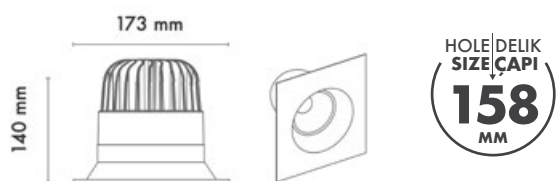

Açı Seçenekleri : 16° / 24° / 46° / 70°

Koruma Sınıfı : IP20 / IP44

Delik Çapı : Ø158mm

Dim Opsiyonları : Triak / 1-10 V / DALI

Ürün Ölçüleri : Y:140mm G:173mm

Beam Informations And Technicals / Teknik ve Açısıl Bilgiler