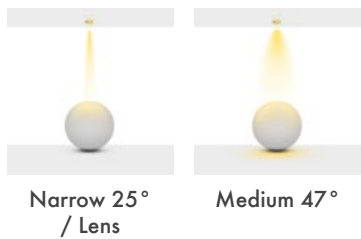

Beam Informations And Technicals / Teknik ve Açısıl Bilgiler