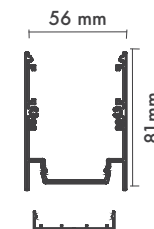

Beam Informations And Technicals / Teknik ve Açısal Bilgiler