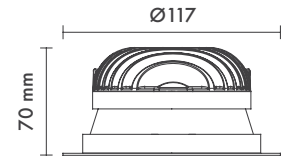

Dim Opsiyonları : Triak / 1-10 V / DALI

Ürün Ölçüleri : Y:70mm G:117mm

Beam Informations And Technicals / Teknik ve Açısal Bilgiler

HOLE|DELİK
SIZE|ÇAPI
105
MM

	3000K Lumen	4000K Lumen	5000K Lumen	mA	Watt	CRI
Samsung Cob Led	710 lm	770 lm	830 lm	180	7 Watt	>80
Samsung Cob Led	1010 lm	1070 lm	1130 lm	250	10 Watt	>80