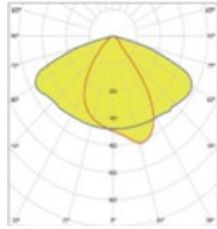

Urban / T1
Assymetrical