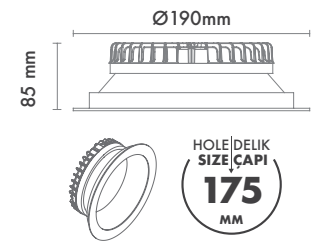

Beam Informations And Technicals / Teknik ve Açısal Bilgiler