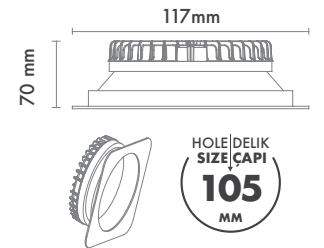

Beam Informations And Technicals / Teknik ve Açısal Bilgiler