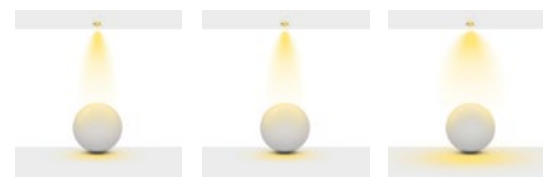

Beam Informations And Technicals / Teknik ve Açısal Bilgiler

	3000K Lumen	4000K Lumen	5000K Lumen	mA	Watt	CRI
Samsung Cob Led	2200 lm	2300 lm	2400 lm	500	20 Watt	>80
Samsung Cob Led	3500 lm	3600 lm	3700 lm	700	30 Watt	>80
Samsung Cob Led	2000 lm	2100 lm	2200 lm	500	20 Watt	>90
Samsung Cob Led	3000 lm	3100 lm	3200 lm	700	30 Watt	>90