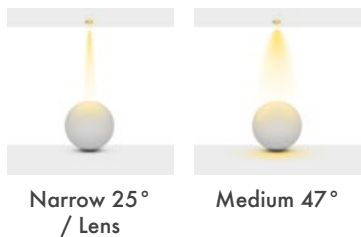

Beam Informations And Technicals / Teknik ve Açılabilir Bilgiler