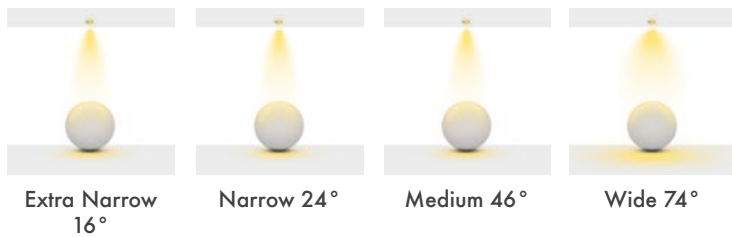

Açı Seçenekleri : 16° / 24° / 46° / 70°

Koruma Sınıfı : IP20 / IP44 / IP65

Delik Çapı : Ø130mm

Dim Opsiyonları : Triak / 1-10 V / DALI

Ürün Ölçüleri : Y:110mm G:147mm

Beam Informations And Technicals / Teknik ve Açısal Bilgiler