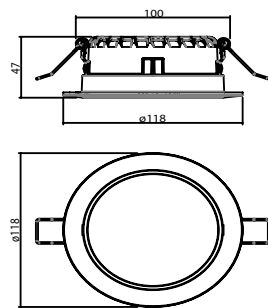

Beam Informations And Technicals / Teknik ve Açılabilir Bilgiler

HOLE|DELİK
SIZE|ÇAPI
105
MM