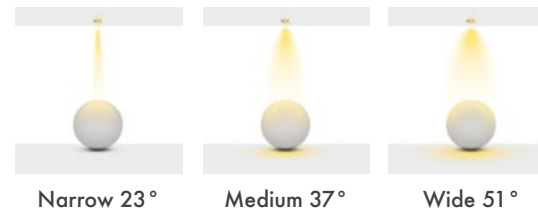

Beam Informations And Technicals / Teknik ve Açısal Bilgiler

HOLE/DELİK
SIZE/ÇAPI
82
MM