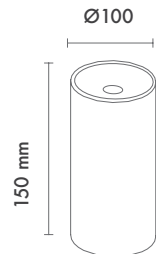

Product Code: MSY-26 100 C10

Model No: 13010026

Product Specification / Ürün Özellikleri

Installation Type : Surface Mounted / Suspended

Body and Heatsink : Aluminium Extrusion Body and Aluminium Heatsink

Body Color : Electrostatic Powder Coating

Led : Samsung

Driver : Tridonic / Philips / Osram / Eaglerise

Beam Options : 24° / 47°

Protection Type : IP20 / IP44

Dimming Options : Phase-Cut / 1-10 V / DALI

Product Dimensions : H:150mm W:100mm

Montaj Tipi :Sıva Üstü / Sarkıt

Gövde ve Soğutucu : Alüminyum Ekstrüzyon Gövde ve Soğutucu

Gövde Rengi : Elektrostatik Toz Boya

Led : Samsung

Sürücü : Tridonic / Philips / Osram / Eaglerise

Açı Seçenekleri :24° / 47°

Koruma Sınıfı : IP20 / IP44

Dim Opsiyonları : Triak / 1-10 V / DALI

Ürün Ölçüleri : Y:150mm G:100mm

Beam Informations And Technicals / Teknik ve Açısıl Bilgiler

Narrow 24°
/ Lens

Medium 47°

	3000K Lumen	4000K Lumen	5000K Lumen	mA	Watt	CRI
Samsung Cob Led	710 lm	770 lm	830 lm	180	7 Watt	>80
Samsung Cob Led	1010 lm	1070 lm	1130 lm	250	10 Watt	>80

Available Finishes
Uygulama Renkleri

☐ Textured White
Ral 9016

☐ Textured Grey
Ral 9006

☐ Textured Black
Ral 9005

☐ *For more page : 550
*Diğer renkler : 550

PINHOLE FAMILY

With its hole on the frame to prevent glare, high-quality components, well-designed products, Pinhole products will offer you a joyful journey to find what you desire while decorating your space.

Best in class spot lighting with an aluminum injection frame and aluminum-injected patented heatsink. The favored family group in the spotlight category in the all areas. The best in its category with its high efficient cob led and 50,000+ lifetime driver.