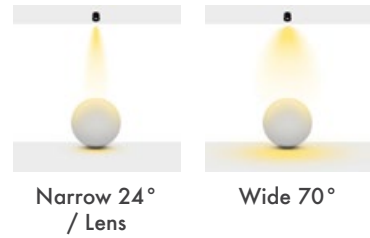

Beam Informations And Technicals / Teknik ve Açısal Bilgiler