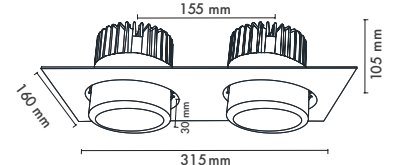

Beam Informations And Technicals / Teknik ve Açısal Bilgiler