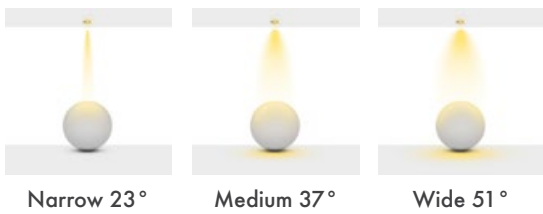

Beam Informations And Technicals / Teknik ve Açısız Bilgiler