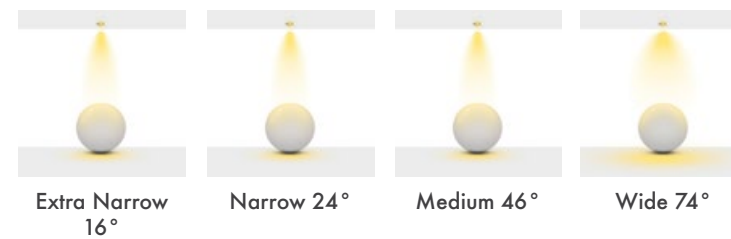

Ürün Ölçüleri : U:160mm G: (Opsiyonel ölçüye göre değişir.)

Beam Informations And Technicals / Teknik ve Açılal Bilgiler

HOLE|DELİK
SIZE|ÇAPI
120
MM

HOLE|DELİK
SIZE|ÇAPI
158
MM

HOLE|DELİK
SIZE|ÇAPI
175
MM