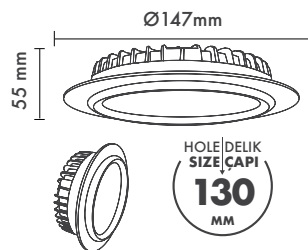

Beam Informations And Technicals / Teknik ve Açısıl Bilgiler