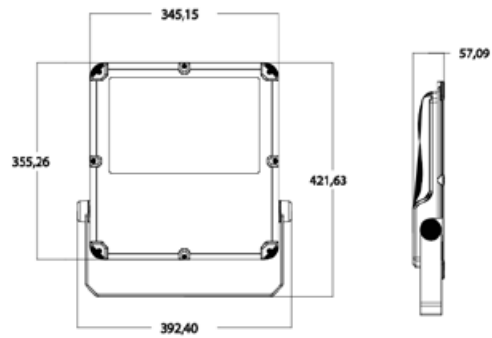

Technical Informations / Tekniksel Bilgiler