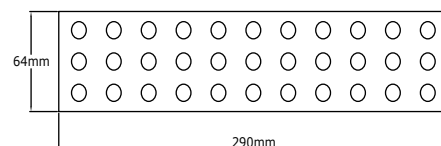

Length - Uzunluk	3000K Lumen	4000K Lumen	6500K Lumen	Watt	CRI
Osram	0299mm	3720 lm	3840 lm	3912 lm	24 Watt	>80