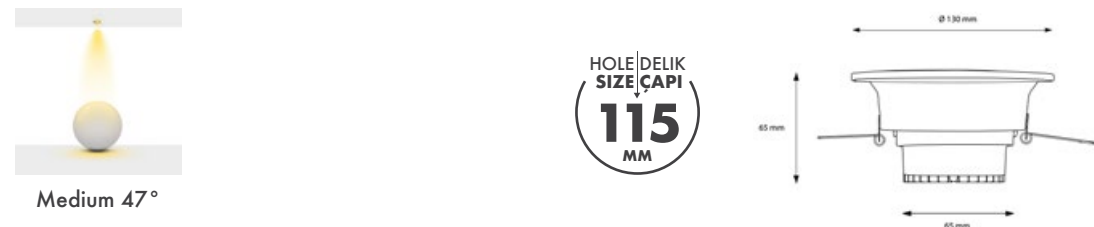

Beam Informations And Technicals / Teknik ve Açılabilir Bilgiler