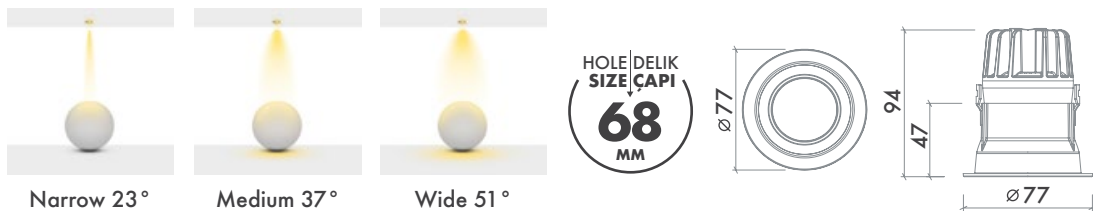

Beam Informations And Technicals / Teknik ve Açısıl Bilgiler

	3000K Lumen	4000K Lumen	5000K Lumen	mA	Watt	CRI
Samsung Cob Led	710 lm	770 lm	830 lm	180	7 Watt	>80
Samsung Cob Led	1010 lm	1070 lm	1130 lm	250	10 Watt	>80

Available Finishes
Uygulama Renkleri

Textured White
Ral 9016

Textured Grey
Ral 9006

Textured Black
Ral 9005

*For more page : 550
*Diğer renkler : 550