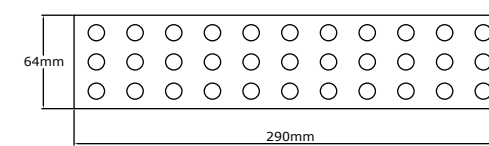

Length - Uzunluk	3000K Lumen	4000K Lumen	6500K Lumen	Watt	CRI
Osram	0299mm	3720 lm	3840 lm	3912 lm	24 Watt	>80