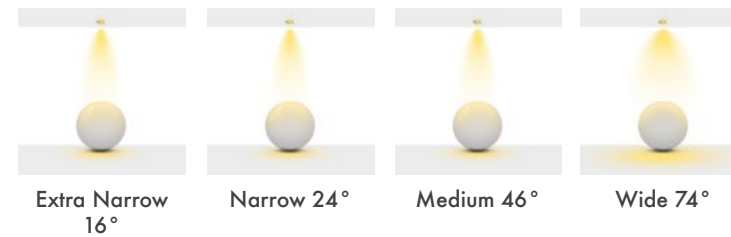

Açı Seçenekleri : 16° / 24° / 46° / 70°

Koruma Sınıfı : IP20 / IP44

Delik Çapı : Ø165x480mm

Dim Opsiyonları : Triak / 1-10 V / DALI

Ürün Ölçüleri : Y:115mm G:190mm U:510mm

Beam Informations And Technicals / Teknik ve Açılal Bilgiler