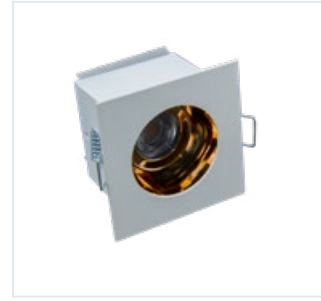

MA 78-070/X 31

10578170

Reflecto Square 70-Y

White - Beyaz
Gu10 - Gu5.3
W/G:65mm - H/Y:90mm
60x60mm
50 pcs
50x32x25