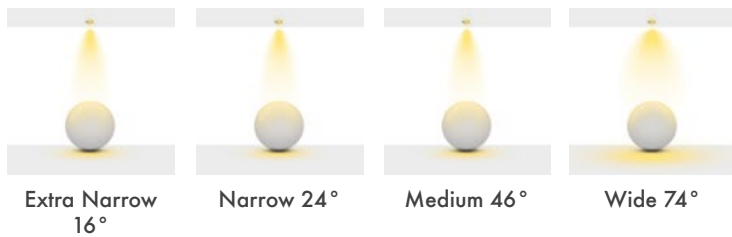

Açı Seçenekleri : 16° / 24° / 46° / 70°

Koruma Sınıfı : IP20 / IP44 / IP65

Delik Çapı : Ø158mm x 2

Dim Opsiyonları : Triak / 1-10 V / DALI

Ürün Ölçüleri : Y:110mm G:348mm

Beam Informations And Technicals / Teknik ve Açısız Bilgiler