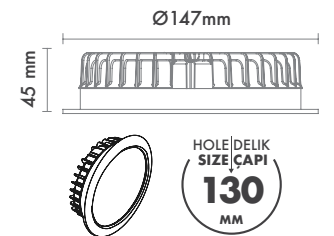

Beam Informations And Technicals / Teknik ve Açılal Bilgiler

105°