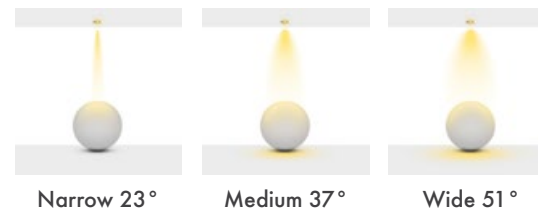

Ürün Ölçüleri : Y:75mm G:100mm

Beam Informations And Technicals / Teknik ve Açılal Bilgiler

	3000K Lumen	4000K Lumen	5000K Lumen	mA	Watt	CRI
Samsung Cob Led	710 lm	770 lm	830 lm	180	7 Watt	>80
Samsung Cob Led	1010 lm	1070 lm	1130 lm	250	10 Watt	>80