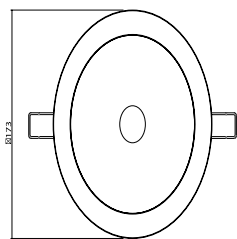

Beam Informations And Technicals / Teknik ve Açılal Bilgiler