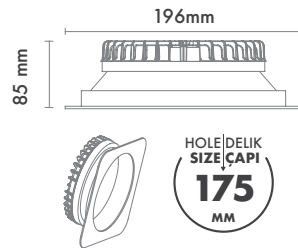

Beam Informations And Technicals / Teknik ve Açılal Bilgiler