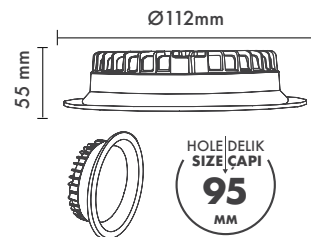

Compact 3''

Product Code: M 300 92
Model No: 11030092

Product Specification / Ürün Özellikleri

Installation Type : Recessed

Body and Heatsink : Aluminium Injection Body and Heatsink

Diffuser Options : Opal Polystyren / Opal PMMA (Fire-Proof) / Microprismatic (3D)

Body Color : Electrostatic Powder Coating

Led : Osram

Driver : Tridonic / Philips / Osram / Eaglerise

Protection Type : IP54 / IP65

Hole Size : Ø95mm

Dimming Options : Phase-Cut / 1-10 V / DALI

Product Dimensions : H:55mm W:112mm

Montaj Tipi : Sıva Altı

Gövde ve Soğutucu : Alüminyum Enjeksiyon Gövde ve Soğutucu

Difüzör Çeşitler : Opal Polisitren / Opal PMMA (Alev Almaz) / Mikroprizmatik (3B)

Gövde Rengi : Elektrostatik Toz Boya

Led : Osram

Sürücü : Tridonic / Philips / Osram / Eaglerise

Koruma Sınıfı : IP54 / IP65

Delik Çapı : Ø95mm

Dim Opsiyonları : Triak / 1-10 V / DALI

Ürün Ölçüleri : Y:55mm G:112mm

Beam Informations And Technicals / Teknik ve Açılal Bilgiler

100°

	3000K Lumen	4000K Lumen	5000K Lumen	mA	Watt	CRI
Osram	540 lm	570 lm	600 lm	350	6 Watt	>85

Available Finishes
Uygulama Renkleri

● Textured White
Ral 9016

● Textured Grey
Ral 9006

● Textured Black
Ral 9005

*For more page : 550
*Diğer renkler : 550

Compact 4''

Product Code: M 400 92
Model No: 11040092

Product Specification / Ürün Özellikleri

Installation Type : Recessed

Body and Heatsink : Aluminium Injection Body and Heatsink

Diffuser Options : Opal Polystyren / Opal PMMA (Fire-Proof) / Microprismatic (3D)

Body Color : Electrostatic Powder Coating

Led : Osram

Driver : Tridonic / Philips / Osram / Eaglerise

Protection Type : IP54 / IP65

Hole Size : Ø115mm

Dimming Options : Phase-Cut / 1-10 V / DALI

Product Dimensions : H:55mm W:131mm

Montaj Tipi : Sıva Altı

Gövde ve Soğutucu : Alüminyum Enjeksiyon Gövde ve Soğutucu