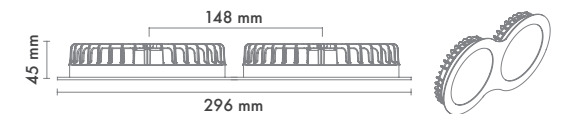

Beam Informations And Technicals / Teknik ve Açılabilir Bilgiler

HOLE|DELİK
SIZE|ÇAPI
130x2
MM

	3000K Lumen	4000K Lumen	5000K Lumen	mA	Watt	CRI
Osram	2000 lm	2100 lm	2200 lm	350	20 Watt	>85