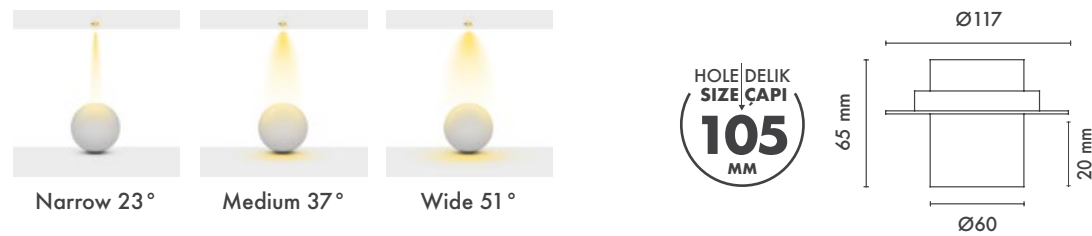

Beam Informations And Technicals / Teknik ve Açısıl Bilgiler