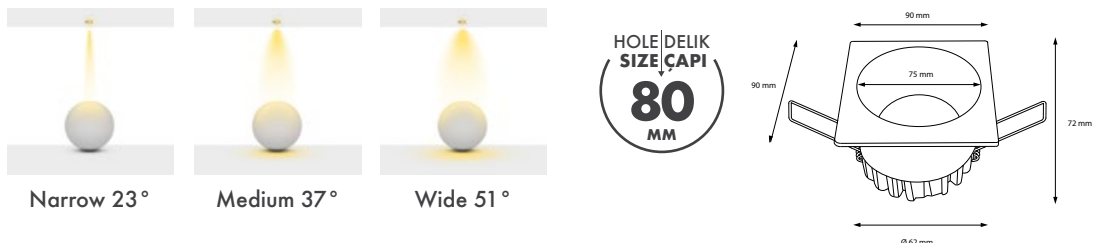

Beam Informations And Technicals / Teknik ve Açılabilir Bilgiler

	3000K Lumen	4000K Lumen	5000K Lumen	mA	Watt	CRI
Samsung Cob Led	710 lm	770 lm	830 lm	180	7 Watt	>80
Samsung Cob Led	1010 lm	1070 lm	1130 lm	250	10 Watt	>80

Available Finishes Uygulama Renkleri: Textured White Ral 9016, Textured Grey Ral 9006, Textured Black Ral 9005. *For more page : 550 *Diğer renkler : 550