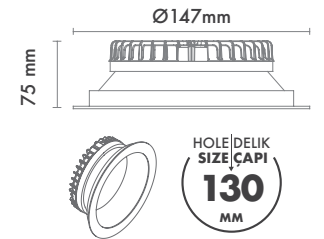

Beam Informations And Technicals / Teknik ve Açısıl Bilgiler