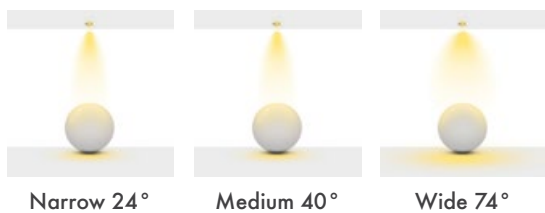

Açı Seçenekleri : 28° / 40° / 74°

Koruma Sınıfı : IP20 / IP44

Soket Tipleri : Monofaze / Trifaze / DALI

Dim Opsiyonları : DALI

Ürün Ölçüleri : Y:150mm G:94mm

Beam Informations And Technicals / Teknik ve Açılal Bilgiler