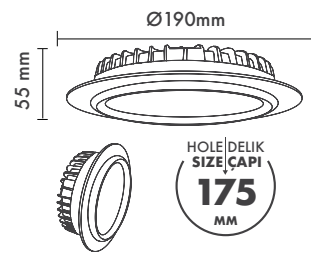

Beam Informations And Technicals / Teknik ve Açısal Bilgiler