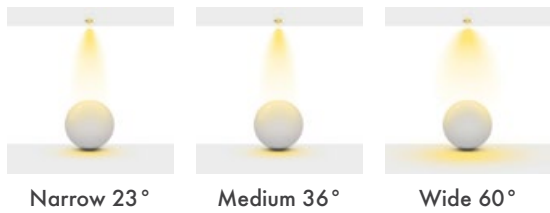

Beam Informations And Technicals / Teknik ve Açısal Bilgiler

	3000K Lumen	4000K Lumen	5000K Lumen	mA	Watt	CRI
Samsung Cob Led	1625 lm	1725 lm	1825 lm	350	15 Watt	>80
Samsung Cob Led	2200 lm	2300 lm	2400 lm	500	20 Watt	>80
Samsung Cob Led	3500 lm	3600 lm	3700 lm	700	30 Watt	>80