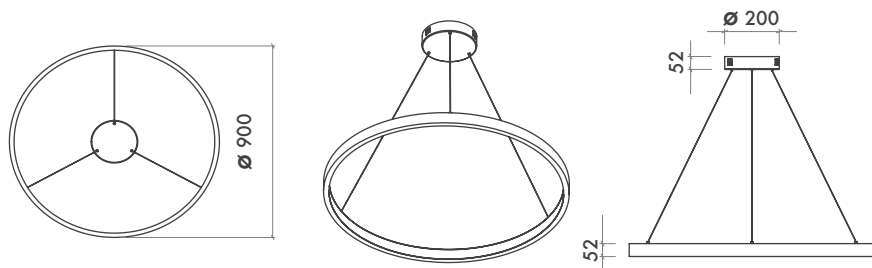

Beam Informations And Technicals / Teknik ve Açısıl Bilgiler

	3000K Lumen	4000K Lumen	5000K Lumen	Watt	CRI
Osram	5225 lm	5425 lm	5625 lm	55 Watt	>80

Available Finishes
Uygulama Renkleri

Textured White
Ral 9016

Textured Grey
Ral 9006

Textured Black
Ral 9005

*For more page : 550
*Diğer renkler : 550