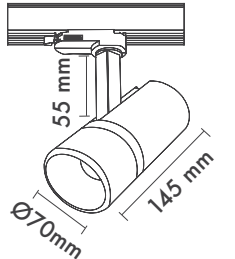

Product Specification / Ürün Özellikleri

Installation Type : Track Mounted

Body and Heatsink : Aluminium Extrusion Body and Heatsink

Glass Options : Tempered (Standard) / Frosted

Body Color : Electrostatic Powder Coating

Led : Samsung

Driver : Tridonic / Eaglerise

Beam Options : 25° / 47°

Protection Type : IP20

Socket Types : Monophase / Triphase / DALI

Dimming Options : DALI

Product Dimensions : L:98mm W:70mm

Montaj Tipi : Raya Monte

Gövde ve Soğutucu : Alüminyum Ekstrüzyon Gövde ve Soğutucu

Cam Çeşitleri : Temperli (Standart) / Buzlu

Gövde Rengi : Elektrostatik Toz Boya

Led : Samsung

Sürücü : Tridonic / Eaglerise

Beam Options : 25° / 47°

Koruma Sınıfı : IP20

Soket Tipleri : Monofaze / Trifaze / DALI

Dim Opsiyonları : DALI

Ürün Ölçüleri : U:90mm G: 70mm

Beam Informations And Technicals / Teknik ve Açısıl Bilgiler

	3000K Lumen	4000K Lumen	5000K Lumen	mA	Watt	CRI
Samsung Cob Led	1010 lm	1070 lm	1130 lm	250	10 Watt	>80

Available Finishes
Uygulama Renkleri

Textured White
Ral 9016

Textured Grey
Ral 9006

Textured Black
Ral 9005

*For more page : 550
*Diğer renkler : 550

Product Specification / Ürün Özellikleri

Installation Type : Track Mounted

Body and Heatsink : Aluminium Extrusion Body and Heatsink

Glass Options : Tempered (Standard) / Frosted

Body Color : Electrostatic Powder Coating

Led : Samsung

Driver : Tridonic / Philips / Osram / Eaglerise

Beam Options : 25° / 47°

Protection Type : IP20

Socket Types : Monophase / Triphase / DALI

Dimming Options : Phase-Cut / 1-10 V / DALI

Product Dimensions : L:145mm W:70mm

Montaj Tipi : Raya Monte

Gövde ve Soğutucu : Alüminyum Ekstrüzyon Gövde ve Soğutucu

Cam Çeşitleri : Temperli (Standart) / Buzlu

Gövde Rengi : Elektrostatik Toz Boya

Led : Samsung

Sürücü : Tridonic / Philips / Osram / Eaglerise

Beam Options : 25° / 47°

Koruma Sınıfı : IP20