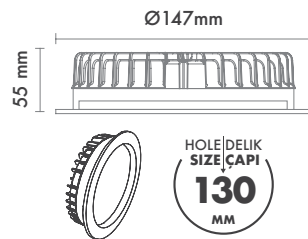

Beam Informations And Technicals / Teknik ve Açısıl Bilgiler