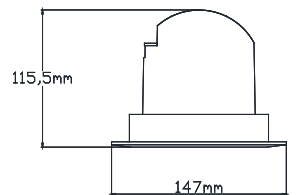

Beam Informations And Technicals / Teknik ve Açısıl Bilgiler

	3000K Lumen	4000K Lumen	5000K Lumen	mA	Watt	CRI
Samsung Cob Led	2200 lm	2300 lm	2400 lm	500	20 Watt	>80
Samsung Cob Led	3500 lm	3600 lm	3700 lm	700	30 Watt	>80
Samsung Cob Led	2200 lm	2300 lm	2400 lm	500	20 Watt	>80
Samsung Cob Led	3500 lm	3600 lm	3700 lm	700	30 Watt	>80