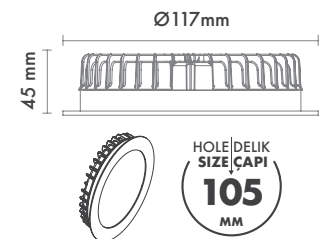

Beam Informations And Technicals / Teknik ve Açılal Bilgiler

105°