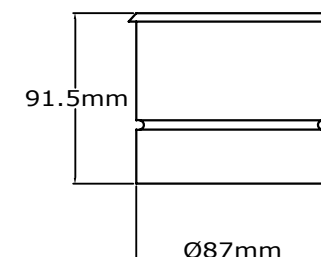

Beam Informations And Technicals / Teknik ve Açısal Bilgiler