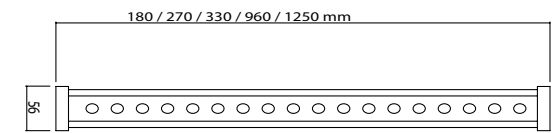

Beam Informations And Technicals / Teknik ve Açısıl Bilgiler

Available Beam Options