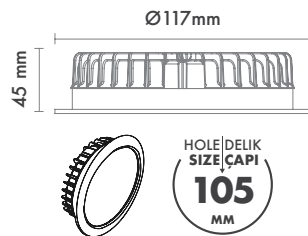

Product Specification / Ürün Özellikleri

Installation Type : Recessed

Body and Heatsink : Aluminium Injection Body and Heatsink

Diffuser Options : Opal Polystyren / Opal PMMA (Fire-Proof) / Microprismatic (3D)

Body Color : Electrostatic Powder Coating

Led : Osram

Driver : Tridonic / Philips / Osram / Eaglerise

Protection Type : IP20 / IP44

Hole Size : Ø105mm

Dimming Options : Phase-Cut / 1-10 V / DALI

Product Dimensions : H:45mm W:117mm

Montaj Tipi : Sıva Altı

Gövde ve Soğutucu : Alüminyum Enjeksiyon Gövde ve Soğutucu

Difüzör Çeşitler : Opal Polisitren / Opal PMMA (Alev Almaz) / Mikroprizmatik (3B)

Gövde Rengi : Elektrostatik Toz Boya

Led : Osram

Sürücü : Tridonic / Philips / Osram / Eaglerise

Koruma Sınıfı : IP20 / IP44

Delik Çapı : Ø105mm

Dim Opsiyonları : Triak / 1-10 V / DALI

Ürün Ölçüleri : Y:45mm G:117mm

Beam Informations And Technicals / Teknik ve Açılal Bilgiler

105°

	3000K Lumen	4000K Lumen	5000K Lumen	mA	Watt	CRI
Osram	720 lm	760 lm	800 lm	350	8 Watt	>85

Available Finishes
Uygulama Renkleri

Textured White
Ral 9016

Textured Grey
Ral 9006

Textured Black
Ral 9005

*For more page : 550
*Diğer renkler : 550

Product Specification / Ürün Özellikleri

Installation Type : Recessed

Body and Heatsink : Aluminium Injection Body and Heatsink

Diffuser Options : Opal Polystyren / Opal PMMA (Fire-Proof) / Microprismatic (3D)

Body Color : Electrostatic Powder Coating

Led : Osram

Driver : Tridonic / Philips / Osram / Eaglerise

Protection Type : IP20 / IP44

Hole Size : Ø130mm

Dimming Options : Phase-Cut / 1-10 V / DALI

Product Dimensions : H:45mm W:147mm

Montaj Tipi : Sıva Altı

Gövde ve Soğutucu : Alüminyum Enjeksiyon Gövde ve Soğutucu

Difüzör Çeşitler : Opal Polisitren / Opal PMMA (Alev Almaz) / Mikroprizmatik (3B)

Gövde Rengi : Elektrostatik Toz Boya

Led : Osram