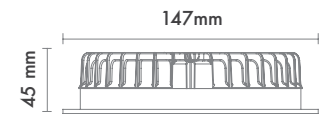

Beam Informations And Technicals / Teknik ve Açısıl Bilgiler

HOLE/DELİK
SIZE/ÇAPI
130
MM

	3000K Lumen	4000K Lumen	5000K Lumen	mA	Watt	CRI
Osram	1000 lm	1050 lm	1100 lm	350	10 Watt	>85