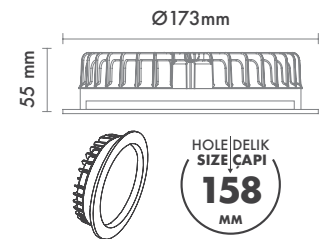

Beam Informations And Technicals / Teknik ve Açısıl Bilgiler