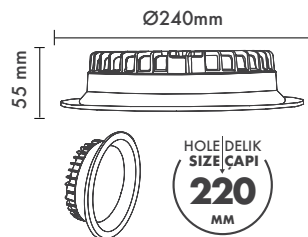

Product Specification / Ürün Özellikleri

Installation Type : Recessed

Body and Heatsink : Aluminium Injection Body and Heatsink

Body Color : Electrostatic Powder Coating

Led : Samsung

Driver : Tridonic / Philips / Osram / Eaglerise

Beam Options : 23° / 37° / 51°

Protection Type : IP20 / IP44

Hole Size : Ø70mm

Dimming Options : Phase-Cut / 1-10 V / DALI

Product Dimensions : H:100mm W:87mm

Montaj Tipi : Sıva Altı

Gövde ve Soğutucu : Alüminyum Enjeksiyon Gövde ve Soğutucu

Gövde Rengi : Elektrostatik Toz Boya

Led : Samsung

Sürücü : Tridonic / Philips / Osram / Eaglerise

Açı Seçenekleri : 23° / 37° / 51°

Koruma Sınıfı : IP20 / IP44

Delik Çapı : Ø70mm

Dim Opsiyonları : Triak / 1-10 V / DALI

Ürün Ölçüleri : Y:100mm G:87mm