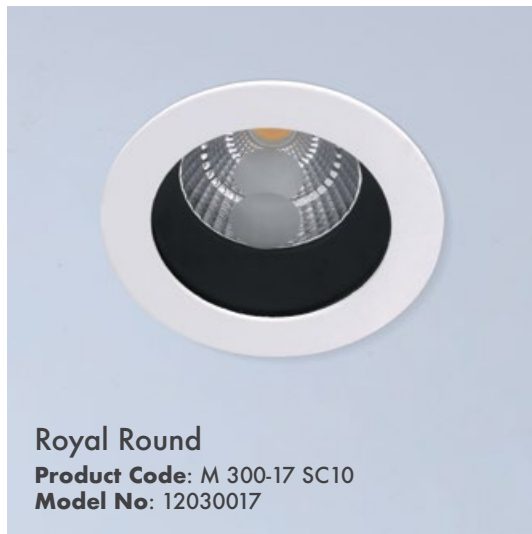

Available Finishes
Uygulama Renkleri

Textured White
Ral 9016

Textured Grey
Ral 9006

Textured Black
Ral 9005

*For more page : 550
*Diğer renkler : 550

Various Inside Finishes
 Kademe Renklendirilebilir

Product Specification / Ürün Özellikleri