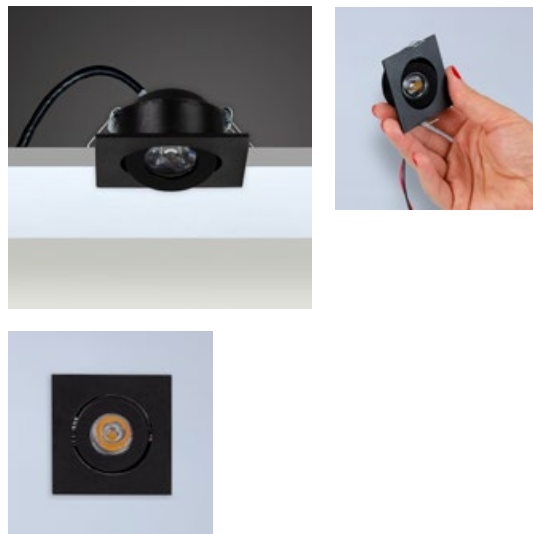

Product Specification / Ürün Özellikleri

Installation Type : Recessed

Body and Heatsink : Aluminium Injection Body and Heatsink

Lens : PMMA

Body Color : Electrostatic Powder Coating or Aluminium Body

Led : Cree Power Led

Driver : Eaglerise

Beam Options : 10° / 16° / 23°

Protection Type : IP23

Hole Size : Ø45mm

Product Dimensions : H:20mm W:52mm

Montaj Tipi : Sıva Altı

Gövde ve Soğutucu : Alüminyum Enjeksiyon Gövde ve Soğutucu

Lens : PMMA

Gövde Rengi : Elektrostatik Toz Boya veya Alüminyum Gövde

Led : Cree Power Led

Sürücü: Eaglerise

Açı Seçenekleri : 10° / 16° / 23°

Koruma Sınıfı : IP23

Delik Çapı : Ø45mm

Ürün Ölçüleri : Y:20mm G:52mm