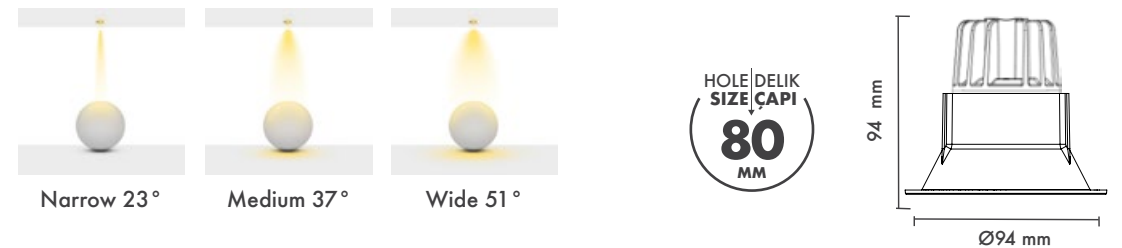

Beam Informations And Technicals / Teknik ve Açısıl Bilgiler

	3000K Lumen	4000K Lumen	5000K Lumen	mA	Watt	CRI
Samsung Cob Led	710 lm	770 lm	830 lm	180	7 Watt	>80
Samsung Cob Led	1010 lm	1070 lm	1130 lm	250	10 Watt	>80

Available Finishes
Uygulama Renkleri

Textured White
Ral 9016

Textured Grey
Ral 9006

Textured Black
Ral 9005

*For more page : 550
*Diğer renkler : 550