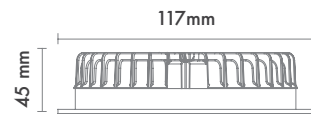

Beam Informations And Technicals / Teknik ve Açısıl Bilgiler

HOLE/DELİK
SIZE/ÇAPI
105
MM

	3000K Lumen	4000K Lumen	5000K Lumen	mA	Watt	CRI
Osram	720 lm	760 lm	800 lm	350	8 Watt	>85