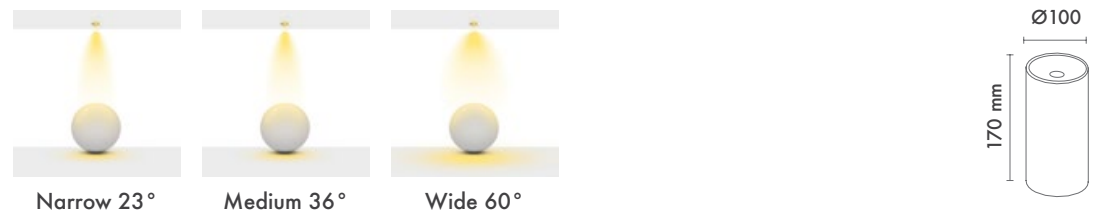

Beam Informations And Technicals / Teknik ve Açısıl Bilgiler

	3000K Lumen	4000K Lumen	5000K Lumen	mA	Watt	CRI
Samsung Cob Led	1625 lm	1725 lm	1825 lm	350	15 Watt	>80
Samsung Cob Led	2200 lm	2300 lm	2400 lm	500	20 Watt	>80