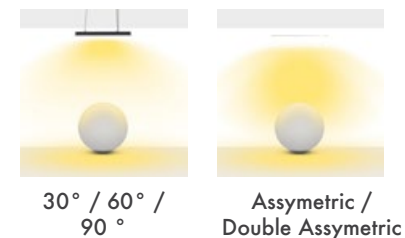

Beam Informations And Technicals / Teknik ve Açısıl Bilgiler

Available Finishes
Uygulama Renkleri

Textured White
Ral 9016

Textured Grey
Ral 9006

Textured Black
Ral 9005

*For more page : 550
*Diğer renkler : 550