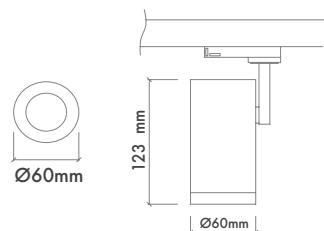

Product Code: MRS-77L C10
Model No: 12510177

Product Specification / Ürün Özellikleri

Installation Type : Track mounted

Body and Heatsink : Aluminium Extrusion Body and Heatsink

Lens : PMMA

Body Color : Electrostatic Powder Coating

Led Brands : Samsung

Driver Brands : Tridonic / Philips / Osram / Eaglerise

Beam Options : 15° / 36°

Protection Type : IP20

Socket Types : Monophase / Triphase

Dimming Options : Not Available

Product Dimensions : L:123mm W 60mm

Montaj Tipi : Raya Monte

Gövde ve Soğutucu : Alüminyum Ekstrüzyon Gövde ve Soğutucu

Lens: PMMA

Gövde Rengi : Elektrostatik Toz Boya

Led Markaları : Samsung

Sürücü Markaları : Tridonic / Philips / Osram / Eaglerise

Açı Seçenekleri : 15° / 36°

Koruma Sınıfı : IP20

Soket Tipleri : Monofaze / Trifaze

Dim Opsiyonları : Uygun Değil

Ürün Ölçüleri : U:123mm G: 60mm

Beam Informations And Technicals / Teknik ve Açısal Bilgiler

	3000K Lumen	4000K Lumen	5000K Lumen	mA	Watt	CRI
Samsung Cob Led	1010 lm	1070 lm	1130 lm	250	10 Watt	>80

Available Finishes
Uygulama Renkleri

Textured White
Ral 9016

Textured Grey
Ral 9006

Textured Black
Ral 9005

*For more page : 550
*Diğer renkler : 550

Product Code: MRS-78 090 C30
Model No: 12500178

Product Specification / Ürün Özellikleri

Installation Type : Track Mounted

Body and Heatsink : Aluminium Extrusion Body and Heatsink

Lens : PMMA

Body Color : Electrostatic Powder Coating

Led : Samsung

Driver : Tridonic / Philips / Osram / Eaglerise

Beam Options : 10°

Protection Type : IP20

Socket Types : Monophase / Triphase / DALI

Dimming Options : Phase-Cut / 1-10 V / DALI

Product Dimensions : L:215mm W: 90mm

Montaj Tipi : Raya Monte

Gövde ve Soğutucu : Alüminyum Ekstrüzyon Gövde ve Soğutucu

Lens : PMMA

Gövde Rengi : Elektrostatik Toz Boya

Led : Samsung

Sürücü : Tridonic / Philips / Osram / Eaglerise