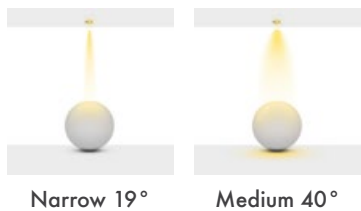

Sürücü : Tridonic / Philips / Osram / Eaglerise

Açı Seçenekleri : 19° / 40°

Koruma Sınıfı : IP20 / IP44

Delik Çapı : Ø70mm

Dim Opsiyonları : Triak / 1-10 V / DALI

Ürün Ölçüleri : Y:70mm G:90mm

Beam Informations And Technicals / Teknik ve Açılal Bilgiler