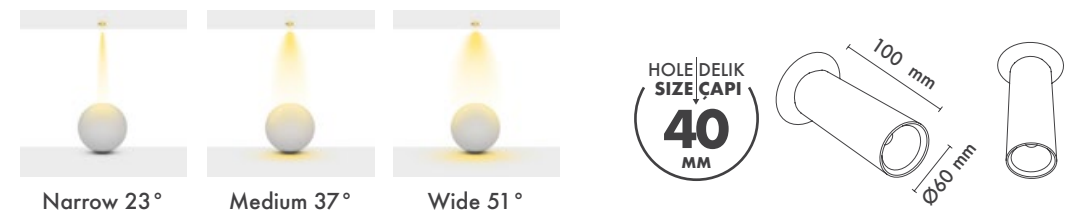

Beam Informations And Technicals / Teknik ve Açısıl Bilgiler