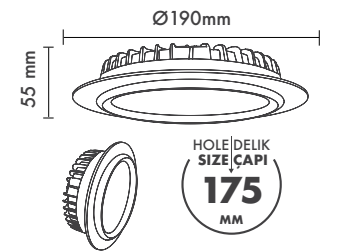

Beam Informations And Technicals / Teknik ve Açılal Bilgiler

105°