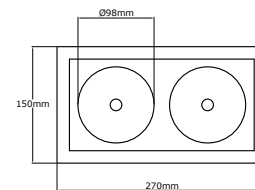

Beam Informations And Technicals / Teknik ve Açısal Bilgiler

Available Finishes
Uygulama Renkleri

Textured White
Ral 9016

Textured Grey
Ral 9006

Textured Black
Ral 9005

*For more page : 550
*Diğer renkler : 550