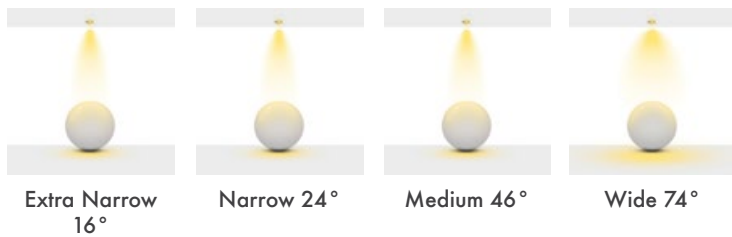

Açı Seçenekleri : 16° / 24° / 46° / 70°

Koruma Sınıfı : IP20 / IP44

Delik Çapı : Ø158mm

Dim Opsiyonları : Triak / 1-10 V / DALI

Ürün Ölçüleri : Y:140mm G:173mm

Beam Informations And Technicals / Teknik ve Açısıl Bilgiler