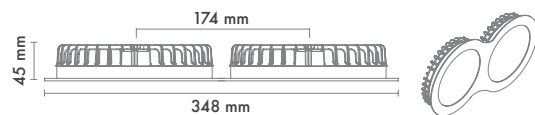

HOLE|DELİK
SIZE|ÇAPI
158x2
MM

	3000K Lumen	4000K Lumen	5000K Lumen	mA	Watt	CRI
Osram	3520 lm	3680 lm	3840 lm	350	32 Watt	>85