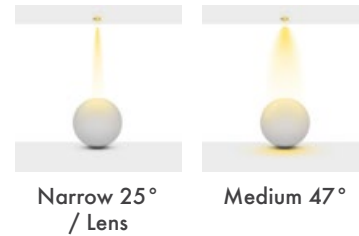

Beam Informations And Technicals / Teknik ve Açısal Bilgiler