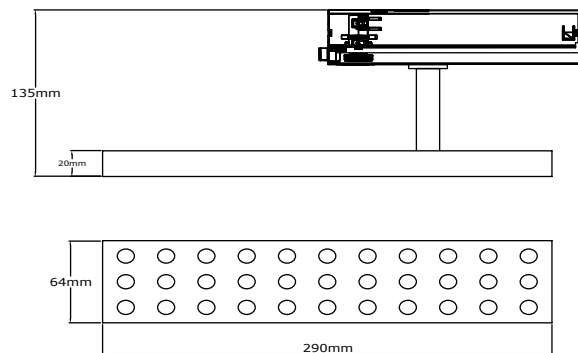

Beam Informations And Technicals / Teknik ve Açısıl Bilgiler

30° / 60° / 90°