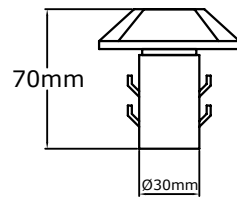

Product Specification / Ürün Özellikleri

Installation Type : In-Ground Mounted

Body : Aluminium Injection Frame

Lens : PMMA

Fixings : Stainless Steel

Body Color : Light Grey RAL 9006 - Umbra Grey RAL 7022 - Anthracite Grey RAL 7016 - Black RAL 9005

Led : Cree Power Led

Driver : Tridonic / Philips / Inventronic / Meanwell

Protection Type : IP67 / IK10

Ambient Temperature : - 30°C / 50°C

Dimming Options : Phase-Cut / 1-10 V / DALI

Product Dimensions : H:70mm W:70mm

Delivered ready to install, complete with factory fitted integral gear tray, all supplied in a single carton.

Montaj Tipi : Zemine Gömme

Gövde : Alüminyum Enjeksiyon Gövde

Lens : PMMA

Bağlantılar : Paslanmaz Çelik

Gövde Rengi : Açık Gri RAL 9006 - Umbra Gri RAL 7022 - Antrasit Gri RAL 7016 - Siyah RAL 9005

Led : Cree Power Led

Sürücü : Tridonic / Philips / Inventronic / Meanwell

Koruma Sınıfı : IP67 / IK10

Ortam Sıcaklığı : - 30°C / 50°C

Dim Opsiyonları : Phase-Cut / 1-10 V / DALI

Ürün Ölçüleri : Y:70mm G:70mm

Fabrikadan kurulumu hazır olarak teslim edilir, tüm ürün tek bir kutu içinde teslim edilir.

Beam Informations And Technicals / Teknik ve Açısal Bilgiler

30°

	2700K Lumen	3000K Lumen	4000K Lumen	Watt	Lifetime
Cree Power Led	83 lm	90 lm	97 lm	1 Watt	>60 000 hrs
Cree Power Led	166 lm	180 lm	194 lm	2 Watt	>60 000 hrs