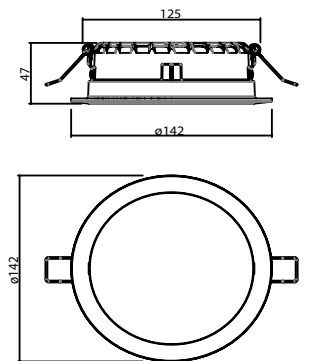

Beam Informations And Technicals / Teknik ve Açılabilir Bilgiler

HOLE|DELİK
SIZE|ÇAPI
130
MM

	3000K Lumen	4000K Lumen	5000K Lumen	mA	Watt	CRI
Osram	1000 lm	1050 lm	1100 lm	350	10 Watt	>85