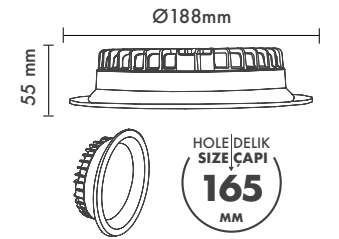

Beam Informations And Technicals / Teknik ve Açılabilir Bilgiler