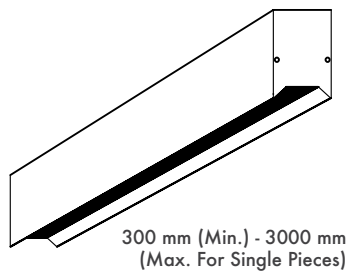

Beam Informations And Technicals / Teknik ve Açısıl Bilgiler

Available Finishes
Uygulama Renkleri

Textured White
Ral 9016

Textured Grey
Ral 9006

Textured Black
Ral 9005

*For more page : 550
*Diğer renkler : 550

	Length - Uzunluk	Line - Sıra	3000K Lumen	4000K Lumen	5000K Lumen	Watt	CRI
Osram	0600mm	1	1568 lm	1693 lm	1943 lm	16 Watt	>82
Osram	1200mm	1	3136 lm	3386 lm	3636 lm	32 Watt	>82
Osram	2400mm	1	6272 lm	6772 lm	7272 lm	64 Watt	>82
Osram	3000mm	1	7644 lm	7894 lm	8144 lm	78 Watt	>82
Osram	0600mm	2	2354 lm	2438 lm	2622 lm	23 Watt	>82
Osram	1200mm	2	4608 lm	4876 lm	5244 lm	46 Watt	>82
Osram	2400mm	2	9116 lm	9752 lm	10.488 lm	92 Watt	>82
Osram	3000mm	2	11.370 lm	12.190 lm	13.110 lm	115 Watt	>82