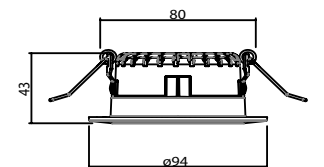

3000K Lumen	4000K Lumen	5000K Lumen	mA	Watt	CRI
Osram	540 lm	570 lm	600 lm	350	6 Watt	>85