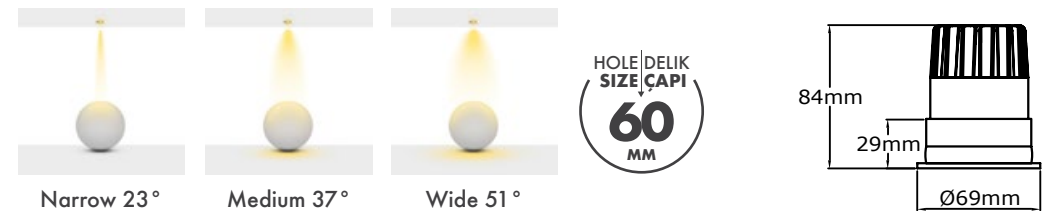

Açı Seçenekleri : 23° / 37° / 51°

Koruma Sınıfı : IP44 / IP65

Delik Çapı : Ø60mm

Dim Opsiyonları : Triac / 1-10 V / DALI

Ürün Ölçüleri : Y:84mm G:69mm

Beam Informations And Technicals / Teknik ve Açılabilir Bilgiler