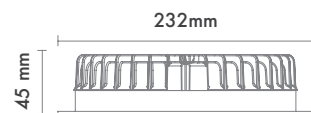

Delik Çapı : Ø214mm

Dim Opsiyonları : Triak / 1-10 V / DALI

Ürün Ölçüleri : Y:45mm G:232mm

Beam Informations And Technicals / Teknik ve Açısıl Bilgiler

110°

HOLE/DELİK
SIZE/ÇAPI
214
MM

	3000K Lumen	4000K Lumen	5000K Lumen	mA	Watt	CRI
Osram	2585 lm	2703 lm	2820 lm	350	23 Watt	>85
Osram	3371 lm	3525 lm	3678 lm	500	30 Watt	>85