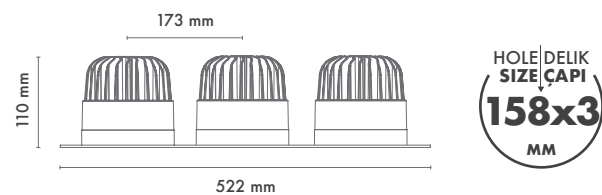

Beam Informations And Technicals / Teknik ve Açılal Bilgiler

Available Finishes
Uygulama Renkleri

Textured White
Ral 9016

Textured Grey
Ral 9006

Textured Black
Ral 9005

*For more page : 550
*Diğer renkler : 550

	3000K Lumen	4000K Lumen	5000K Lumen	mA	Watt	CRI
Samsung Cob Led	6600 lm	6900 lm	7200 lm	500	60 Watt	>80
Samsung Cob Led	10500 lm	10950 lm	11100 lm	700	90 Watt	>80
Samsung Cob Led	12600m	13200 lm	13500 lm	800	105 Watt	>80
Samsung Cob Led	14700 lm	15300 lm	15600 lm	1050	126 Watt	>80
Samsung Cob Led	6000 lm	6300 lm	6500 lm	500	60 Watt	>90
Samsung Cob Led	9000 lm	9300 lm	9600 lm	700	90 Watt	>90
Samsung Cob Led	11400 lm	11700 lm	12000 lm	800	105 Watt	>90
Samsung Cob Led	12900 lm	13200 lm	13500 lm	1050	126 Watt	>90