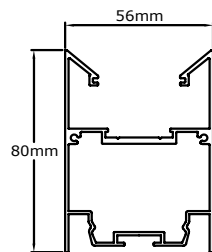

Beam Informations And Technicals / Teknik ve Açısıl Bilgiler

Available Finishes
Uygulama Renkleri

Textured White
Ral 9016

Textured Grey
Ral 9006

Textured Black
Ral 9005

*For more page : 550
*Diğer renkler : 550

	Length - Uzunluk	Line - Sıra	3000K Lumen	4000K Lumen	5000K Lumen	Watt	CRI
Osram	0600mm	1	1568 lm	1693 lm	1943 lm	16 Watt	>82
Osram	1200mm	1	3136 lm	3386 lm	3636 lm	32 Watt	>82
Osram	2400mm	1	6272 lm	6772 lm	7272 lm	64 Watt	>82
Osram	3000mm	1	7644 lm	7894 lm	8144 lm	78 Watt	>82
Osram	0600mm	2	2354 lm	2438 lm	2622 lm	23 Watt	>82
Osram	1200mm	2	4608 lm	4876 lm	5244 lm	46 Watt	>82
Osram	2400mm	2	9116 lm	9752 lm	10.488 lm	92 Watt	>82
Osram	3000mm	2	11.370 lm	12.190 lm	13.110 lm	115 Watt	>82