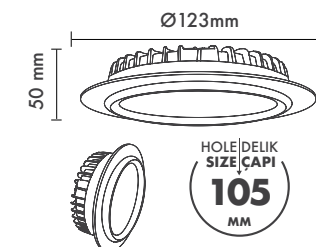

Beam Informations And Technicals / Teknik ve Açısıl Bilgiler

100°