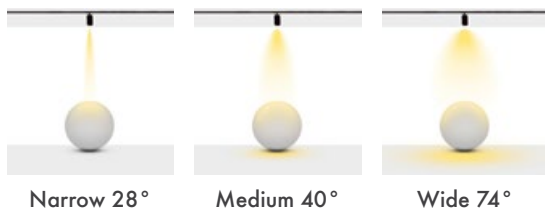

Beam Informations And Technicals / Teknik ve Açılal Bilgiler

	3000K Lumen	4000K Lumen	5000K Lumen	mA	Watt	CRI
Samsung Cob Led	2200 lm	2300 lm	2400 lm	500	20 Watt	>80
Samsung Cob Led	3500 lm	3600 lm	3700 lm	700	30 Watt	>80
Samsung Cob Led	2000 lm	2100 lm	2200 lm	500	20 Watt	>90
Samsung Cob Led	3000 lm	3100 lm	3200 lm	700	30 Watt	>90