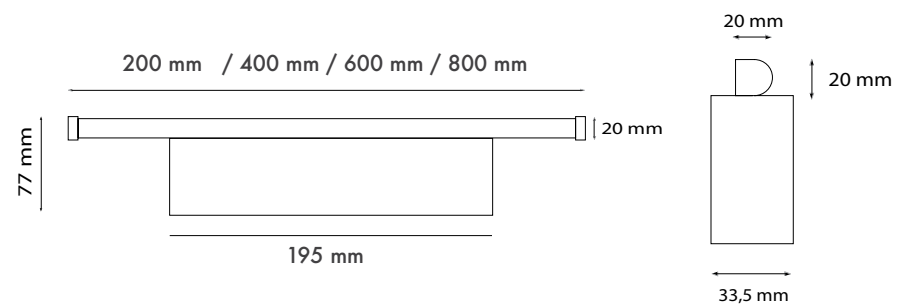

Beam Informations And Technicals / Teknik ve Açısıl Bilgiler

	Lenght	3000K Lumen	4000K Lumen	5000K Lumen	Watt	CRI
Osram	0200mm	210 lm	240 lm	270 lm	3 Watt	>80
Osram	0400mm	450 lm	480 lm	510 lm	6 Watt	>80
Osram	0600mm	890 lm	720 lm	750 lm	9 Watt	>80
Osram	0800mm	930 lm	960 lm	990 lm	12 Watt	>80

Available Finishes
Uygulama Renkleri

Textured White
Ral 9016

Textured Grey
Ral 9006

Textured Black
Ral 9005

*For more page : 550
*Diğer renkler : 550