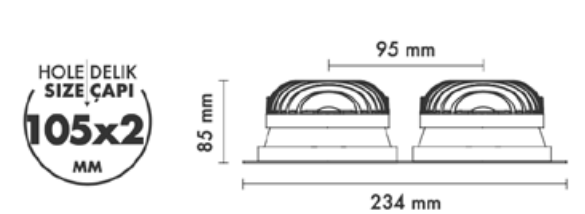

Beam Informations And Technicals / Teknik ve Açılal Bilgiler