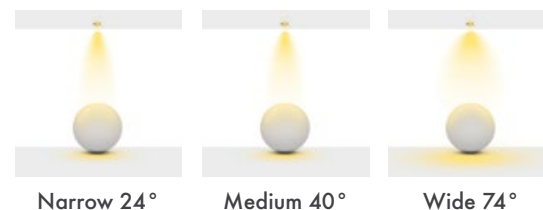

Açı Seçenekleri : 28° / 40° / 74°

Koruma Sınıfı : IP20 / IP44

Soket Tipleri : Monofaze / Trifaze / DALI

Dim Opsiyonları : DALI

Ürün Ölçüleri : Y:200mm G:94mm

Beam Informations And Technicals / Teknik ve Açılal Bilgiler