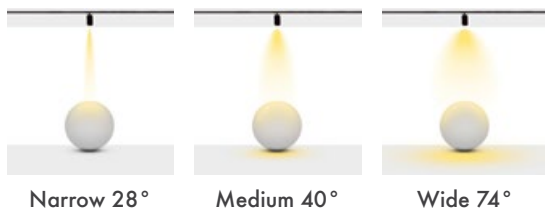

Açı Seçenekleri : 28° / 40° / 74°

Koruma Sınıfı : IP20

Soket Tipleri : Trifaze / DALI

Dim Opsiyonları : DALI

Ürün Ölçüleri : U:150mm G: 90mm

Beam Informations And Technicals / Teknik ve Açılal Bilgiler

Narrow 28°