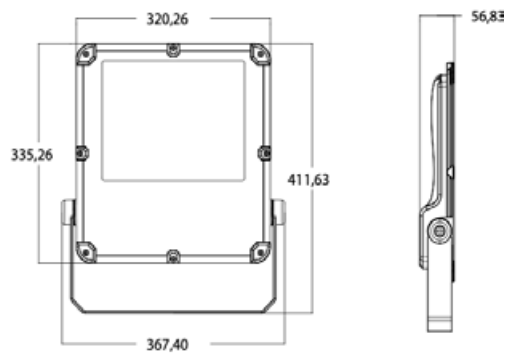

Technical Informations / Tekniksel Bilgiler

Standard Finish
Ürün Rengi

● Textured Black Ral 9005