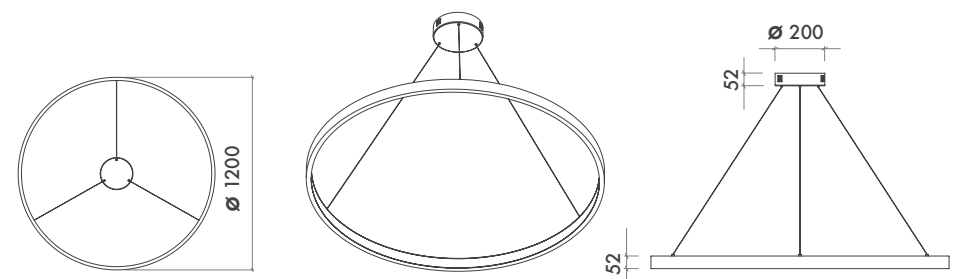

Beam Informations And Technicals / Teknik ve Açısıl Bilgiler

	3000K Lumen	4000K Lumen	5000K Lumen	Watt	CRI
Osram	7125 lm	7425 lm	7725 lm	75 Watt	>80

Available Finishes
Uygulama Renkleri

Textured White
Ral 9016

Textured Grey
Ral 9006

Textured Black
Ral 9005

*For more page : 550
*Diğer renkler : 550