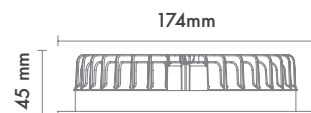

Delik Çapı : Ø158mm

Dim Opsiyonları : Triak / 1-10 V / DALI

Ürün Ölçüleri : Y:45mm G:174mm

Beam Informations And Technicals / Teknik ve Açısal Bilgiler

110°

HOLE/DELİK
SIZE/ÇAPI
158
MM

	3000K Lumen	4000K Lumen	5000K Lumen	mA	Watt	CRI
Osram	1760 lm	1840 lm	1920 lm	350	16 Watt	>85