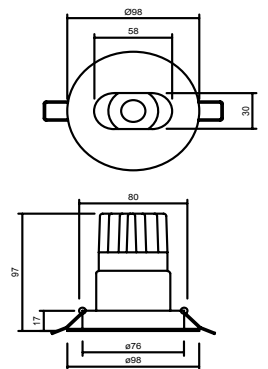

Delik Çapı : Ø80mm

Dim Opsiyonları : Triak / 1-10 V / DALI

Ürün Ölçüleri : Y:97mm G:98mm

Beam Informations And Technicals / Teknik ve Açısal Bilgiler

HOLE/DELİK
SIZE/ÇAPI
82
MM

	3000K Lumen	4000K Lumen	5000K Lumen	mA	Watt	CRI
Samsung Cob Led	710 lm	770 lm	830 lm	180	7 Watt	>80
Samsung Cob Led	1010 lm	1070 lm	1130 lm	250	10 Watt	>80