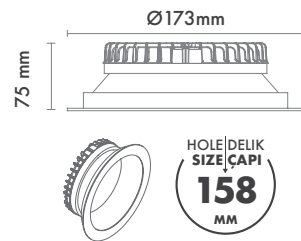

Beam Informations And Technicals / Teknik ve Açısal Bilgiler