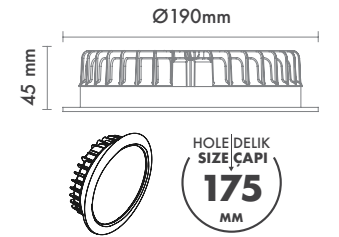

Beam Informations And Technicals / Teknik ve Açılal Bilgiler

110°