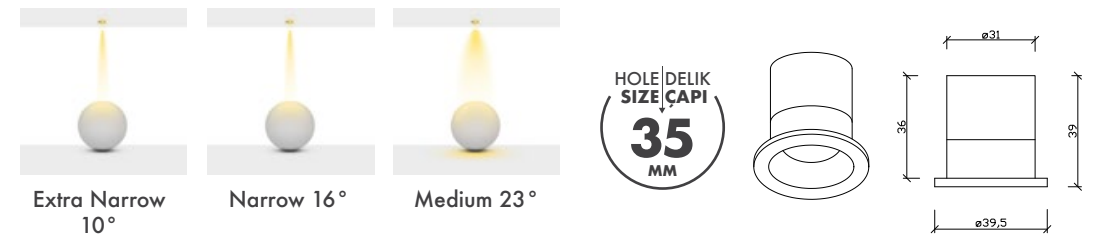

Beam Informations And Technicals / Teknik ve Açılal Bilgiler

	3000K Lumen	4000K Lumen	5000K Lumen	mA	Watt	CRI
Cree Power Led	127 lm	151 lm	164 lm	350	2 Watt	>85

Available Finishes
Uygulama Renkleri

Textured White
Ral 9016

Textured Grey
Ral 9006

Textured Black
Ral 9005

*For more page : 550
*Diğer renkler : 550