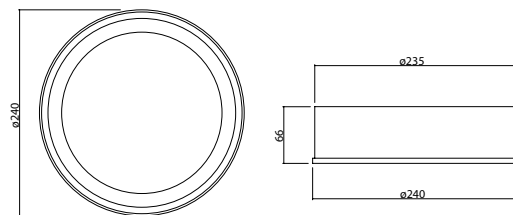

Beam Informations And Technicals / Teknik ve Açısıl Bilgiler

110°