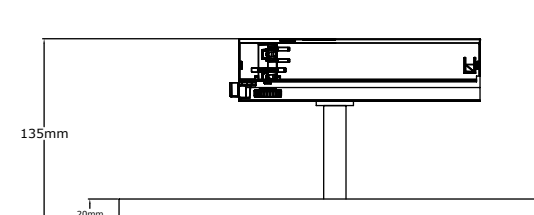

Beam Informations And Technicals / Teknik ve Açısıl Bilgiler

30° / 60° / 90°

	Length - Uzunluk	3000K Lumen	4000K Lumen	6500K Lumen	Watt	CRI
Osram	0299mm	3720 lm	3840 lm	3912 lm	24 Watt	>80