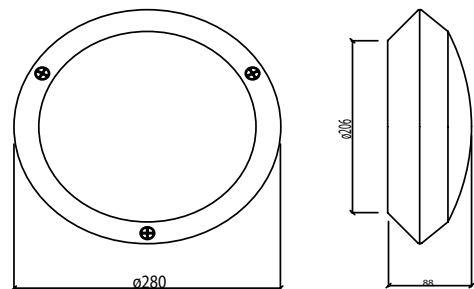

Beam Informations And Technicals / Teknik ve Açısal Bilgiler

Wide 120°