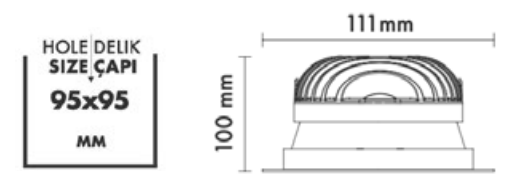

Beam Informations And Technicals / Teknik ve Açısıl Bilgiler