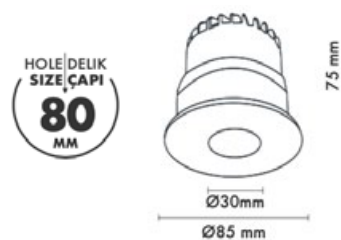

Beam Informations And Technicals / Teknik ve Açısal Bilgiler