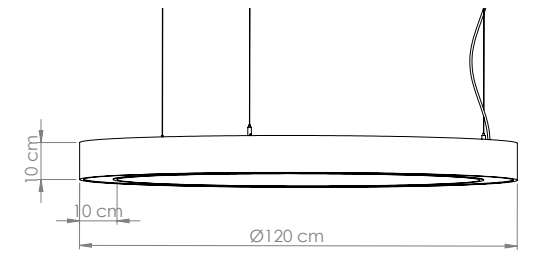

Beam Informations And Technicals / Teknik ve Açısıl Bilgiler