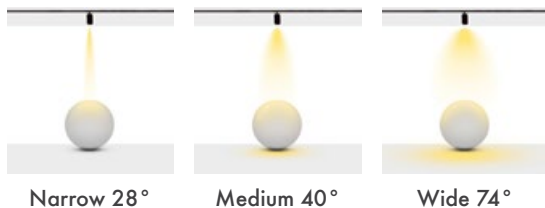

Beam Informations And Technicals / Teknik ve Açısal Bilgiler

Available Finishes
Uygulama Renkleri

Textured White
Ral 9016

Textured Grey
Ral 9006

Textured Black
Ral 9005

*For more page : 550
*Diğer renkler : 550

	3000K Lumen	4000K Lumen	5000K Lumen	mA	Watt	CRI
Samsung Cob Led	2200 lm	2300 lm	2400 lm	500	20 Watt	>80
Samsung Cob Led	3500 lm	3600 lm	3700 lm	700	30 Watt	>80
Samsung Cob Led	2000 lm	2100 lm	2200 lm	500	20 Watt	>90
Samsung Cob Led	3000 lm	3100 lm	3200 lm	700	30 Watt	>90