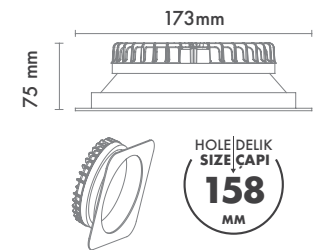

Beam Informations And Technicals / Teknik ve Açılal Bilgiler

105°