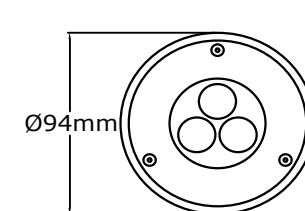

Beam Informations And Technicals / Teknik ve Açısal Bilgiler