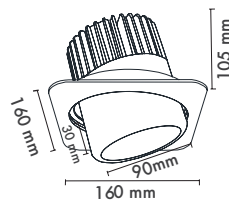

Beam Informations And Technicals / Teknik ve Açısal Bilgiler

	3000K Lumen	4000K Lumen	5000K Lumen	mA	Watt	CRI
Samsung Cob Led	2200 lm	2300 lm	2400 lm	500	20 Watt	>80
Samsung Cob Led	3500 lm	3600 lm	3700 lm	700	30 Watt	>80
Samsung Cob Led	2000 lm	2100 lm	2200 lm	500	20 Watt	>90
Samsung Cob Led	3000 lm	3100 lm	3200 lm	700	30 Watt	>90