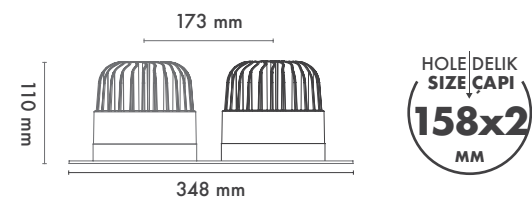

Açı Seçenekleri : 16° / 24° / 46° / 70°

Koruma Sınıfı : IP20 / IP44 / IP65

Delik Çapı : Ø158mm x 2

Dim Opsiyonları : Triak / 1-10 V / DALI

Ürün Ölçüleri : Y:110mm G:348mm

Beam Informations And Technicals / Teknik ve Açısız Bilgiler