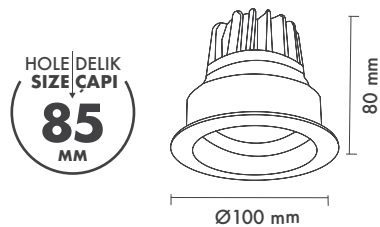

Beam Informations And Technicals / Teknik ve Açısız Bilgiler