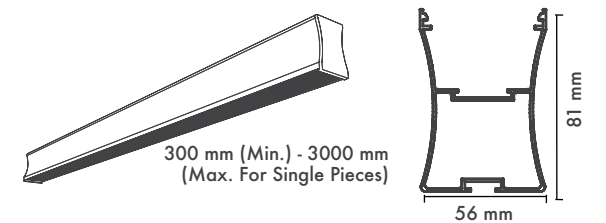

Beam Informations And Technicals / Teknik ve Açıl Bilgiler

110°

Available Finishes
Uygulama Renkleri

Textured White
Ral 9016

Textured Grey
Ral 9006

Textured Black
Ral 9005

*For more page : 550
*Diğer renkler : 550