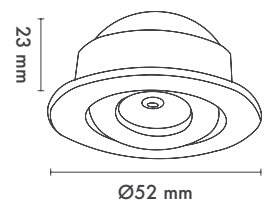

Led : Cree Power Led

Sürücü: Eaglerise

Açı Seçenekleri : 10° / 16° / 23°

Koruma Sınıfı : IP23

Delik Çapı : Ø45mm

Ürün Ölçüleri : Y:23mm G:52mm

Beam Informations And Technicals / Teknik ve Açılabilir Bilgiler