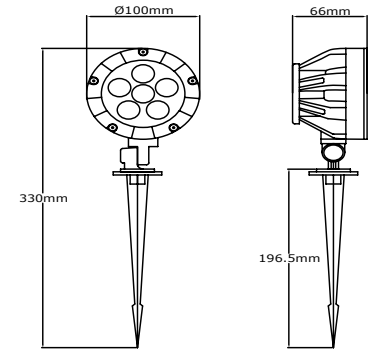

Beam Informations And Technicals / Teknik ve Açısıl Bilgiler

30° / 60° / 90°