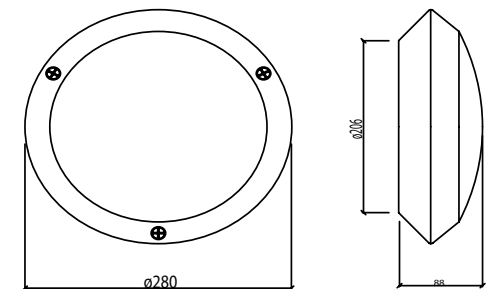

Beam Informations And Technicals / Teknik ve Açısal Bilgiler

Wide 120°