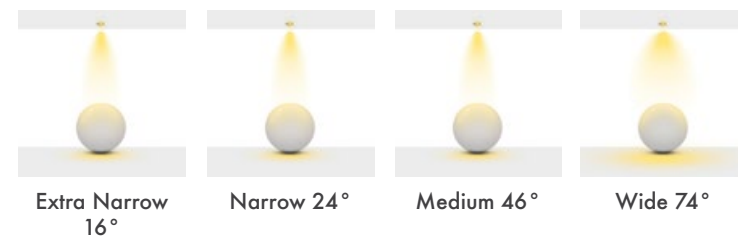

Beam Informations And Technicals / Teknik ve Açılal Bilgiler

Available Finishes
Uygulama Renkleri

Textured White
Ral 9016

Textured Grey
Ral 9006

Textured Black
Ral 9005

*For more page : 550
*Diğer renkler : 550