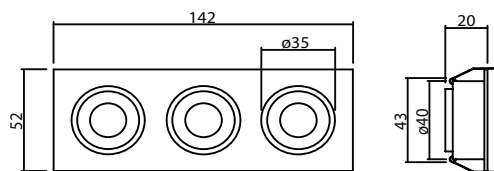

3000K Lumen	4000K Lumen	5000K Lumen	mA	Watt	CRI
Cree Power Led	381 lm	453 lm	492 lm	350	6 Watt	>85