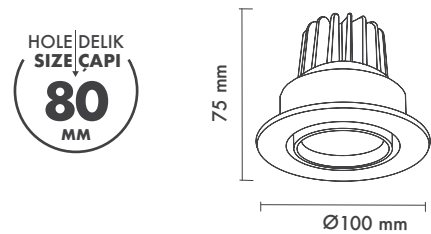

Beam Informations And Technicals / Teknik ve Açılabilir Bilgiler