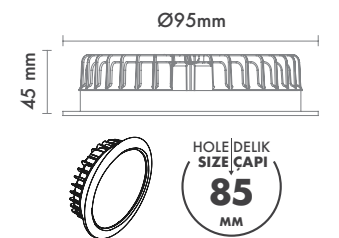

Beam Informations And Technicals / Teknik ve Açılal Bilgiler

105°