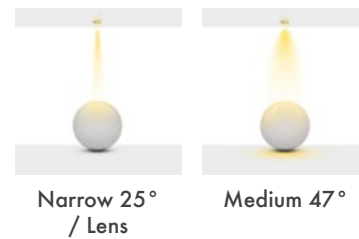

Beam Informations And Technicals / Teknik ve Açılal Bilgiler