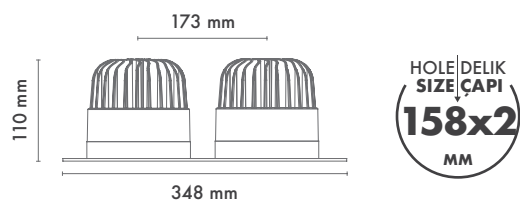

Beam Informations And Technicals / Teknik ve Açısal Bilgiler

Available Finishes
Uygulama Renkleri

Textured White
Ral 9016

Textured Grey
Ral 9006

Textured Black
Ral 9005

*For more page : 550
*Diğer renkler : 550

	3000K Lumen	4000K Lumen	5000K Lumen	mA	Watt	CRI
Samsung Cob Led	4400 lm	4600 lm	4800 lm	500	40 Watt	>80
Samsung Cob Led	7000 lm	7300 lm	7400 lm	700	60 Watt	>80
Samsung Cob Led	8400 lm	8800 lm	9000 lm	800	70 Watt	>80
Samsung Cob Led	9800 lm	10000 lm	12000 lm	1050	84 Watt	>80
Samsung Cob Led	4000 lm	4200 lm	4400 lm	500	40 Watt	>90
Samsung Cob Led	6000 lm	6200 lm	6400 lm	700	60 Watt	>90
Samsung Cob Led	7600 lm	7800 lm	8000 lm	800	70 Watt	>90
Samsung Cob Led	8600 lm	8800 lm	9000 lm	1050	84 Watt	>90