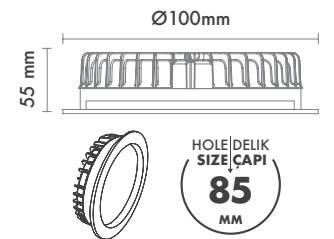

Beam Informations And Technicals / Teknik ve Açısal Bilgiler

100°