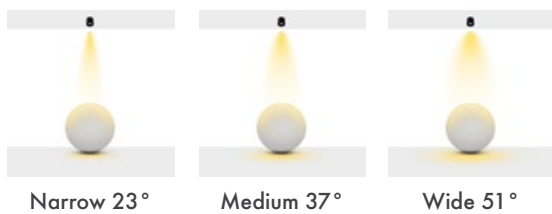

Beam Informations And Technicals / Teknik ve Açısal Bilgiler