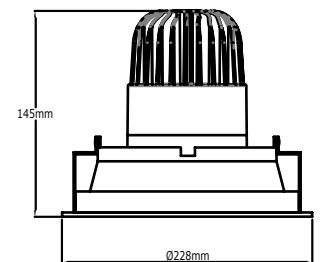

Available Finishes
Uygulama Renkleri

Textured White
Ral 9016

Textured Grey
Ral 9006

Textured Black
Ral 9005

*For more page : 550
*Diğer renkler : 550