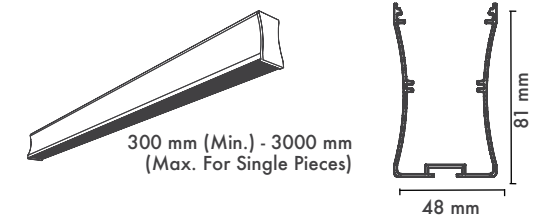

Beam Informations And Technicals / Teknik ve Açısıl Bilgiler

Surface Mounted Linear
Light

P: 412

Surface Mounted Linear
Light

P: 414

Surface Mounted Linear
Light

P: 416

Available Finishes
Uygulama Renkleri

Textured White
Ral 9016

Textured Grey
Ral 9006

Textured Black
Ral 9005

*For more page : 550
*Diğer renkler : 550