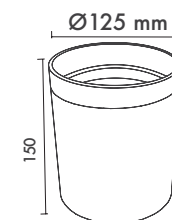

3000K Lumen	4000K Lumen	5000K Lumen	mA	Watt	CRI
Osram	1000 lm	1050 lm	1100 lm	350	10 Watt	>85
Osram	1900 lm	2100 lm	2250 lm	500	20 Watt	>85
Osram	2900 lm	3100 lm	3250 lm	700	30 Watt	>85