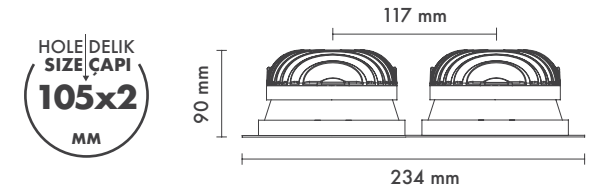

Beam Informations And Technicals / Teknik ve Açısıl Bilgiler