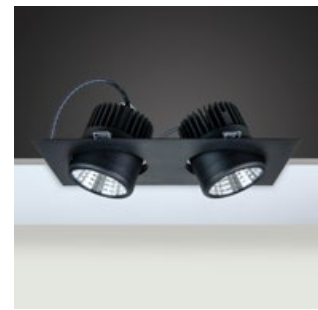

Beam Options : 28° / 40° / 74°

Protection Type : IP20 / IP44

Hole Size : Ø130mmx2

Dimming Options : Phase-Cut / 1-10 V / DALI

Product Dimensions : H:110mm W:173mm

Montaj Tipi : Sıva Altı

Gövde ve Soğutucu : Alüminyum Enjeksiyon Gövde ve Soğutucu