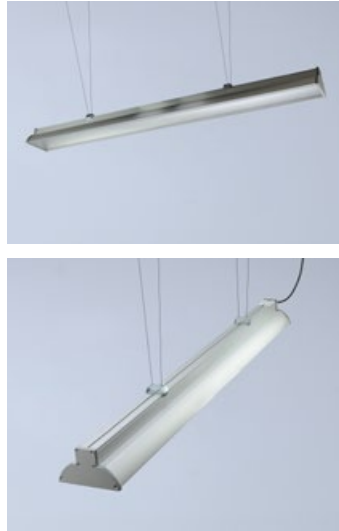

Product Specification / Ürün Özellikleri

Installation Type : Surface Mounted / Suspended

Body and Heatsink : Aluminium Extrusion Body and Heatsink

Glass : 5 mm Thick Tempered Glass

Fixings : Stainless Steel

Body Color : Aluminium Grey

Led : Samsung

Driver : Tridonic / Philips / Inventronic / Meanwell

Protection Type : IP65 / IK08

Ambient Temperature : - 30°C / 50°C

Dimming Options : Phase-Cut / 1-10 V / DALI

Product Dimensions : H:78mm W:130mm

Delivered ready to install, complete with factory fitted integral gear tray, all supplied in a single carton.

Montaj Tipi : Sıva Üstü / Sarkıt

Gövde ve Soğutucu : Alüminyum Ekstrüzyon Gövde ve Soğutucu

Cam : 5 mm Kalınlıkta Temperli Cam

Bağlantılar : Paslanmaz Çelik

Gövde Rengi : Alüminyum Gri

Led : Samsung

Sürücü : Tridonic / Philips / Inventronic / Meanwell

Koruma Sınıfı : IP65 / IK08

Ortam Sıcaklığı : - 30°C / 50°C

Dim Opsiyonları : Phase-Cut / 1-10 V / DALI

Ürün Ölçüleri : Y:78mm G:130mm

Fabrikadan kurulumu hazır olarak teslim edilir, tüm ürün tek bir kutu içinde teslim edilir.

Beam Informations And Technicals / Teknik ve Açısal Bilgiler

Assymetric°

	Length	3000K Lumen	4000K Lumen	6500K Lumen	Watt	Lifetime
Samsung	605 mm	7850 lm	8000 lm	8200 lm	60 Watt	>100 000 hrs
Samsung	1210 mm	10470 lm	10670 lm	10940 lm	80 Watt	>100 000 hrs
Samsung	1210 mm	15700 lm	16000 lm	16410 lm	120 Watt	>100 000 hrs
Samsung	1210 mm	19625 lm	20000 lm	20515 lm	150 Watt	>100 000 hrs