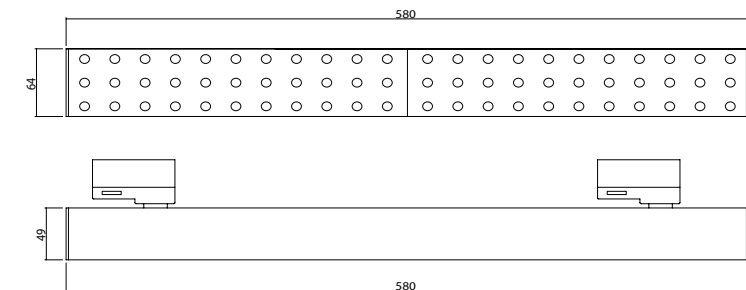

Beam Informations And Technicals / Teknik ve Açısıl Bilgiler

30° / 60° /
90°

Assymetric /
Double Assymetric

Available Finishes
Uygulama Renkleri

Textured White
Ral 9016

Textured Grey
Ral 9006

Textured Black
Ral 9005

*For more page : 550
*Diğer renkler : 550