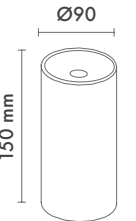

Beam Informations And Technicals / Teknik ve Açısıl Bilgiler

	3000K Lumen	4000K Lumen	5000K Lumen	mA	Watt	CRI
Samsung Cob Led	710 lm	770 lm	830 lm	180	7 Watt	>80
Samsung Cob Led	1010 lm	1070 lm	1130 lm	250	10 Watt	>80