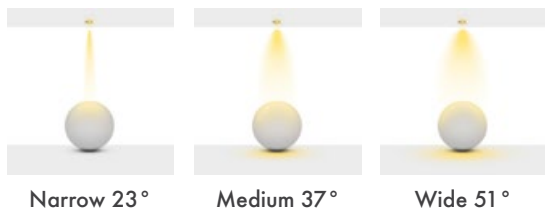

Beam Informations And Technicals / Teknik ve Açısal Bilgiler