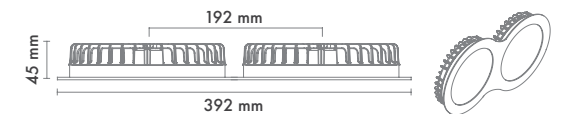

HOLE|DELİK
SIZE|ÇAPI
175x2
MM

	3000K Lumen	4000K Lumen	5000K Lumen	mA	Watt	CRI
Osram	4620 lm	4830 lm	5040 lm	350	42 Watt	>85