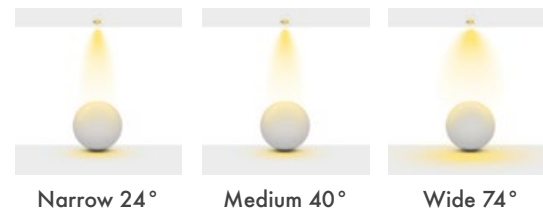

Beam Informations And Technicals / Teknik ve Açılabilir Bilgiler

	3000K Lumen	4000K Lumen	5000K Lumen	mA	Watt	CRI
Samsung Cob Led	4400 lm	4600 lm	4800 lm	1000	40 Watt	>80
Samsung Cob Led	7000 lm	7200 lm	7400 lm	1400	60 Watt	>80
Samsung Cob Led	4000 lm	4200 lm	4400 lm	1000	40 Watt	>90
Samsung Cob Led	6000 lm	6200 lm	6400 lm	1400	60 Watt	>90