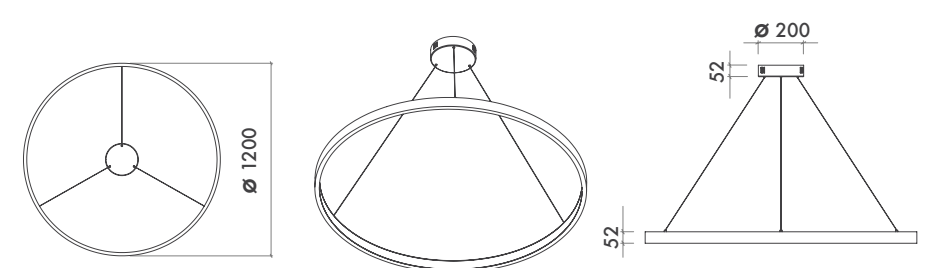

Beam Informations And Technicals / Teknik ve Açısıl Bilgiler

	3000K Lumen	4000K Lumen	5000K Lumen	Watt	CRI
Osram	7125 lm	7425 lm	7725 lm	75 Watt	>80

Available Finishes
Uygulama Renkleri

Textured White
Ral 9016

Textured Grey
Ral 9006

Textured Black
Ral 9005

*For more page : 550
*Diğer renkler : 550