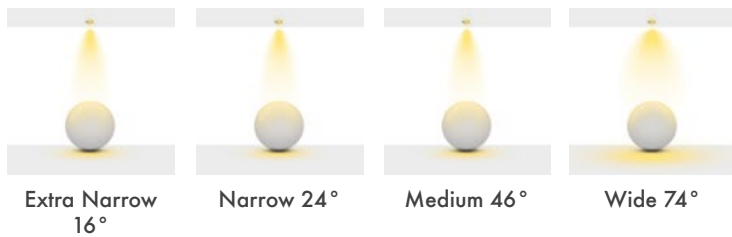

Açı Seçenekleri : 16° / 24° / 46° / 70°

Koruma Sınıfı : IP20 / IP44 / IP65

Delik Çapı : Ø130mm

Dim Opsiyonları : Triak / 1-10 V / DALI

Ürün Ölçüleri : Y:110mm G:147mm

Beam Informations And Technicals / Teknik ve Açısıl Bilgiler