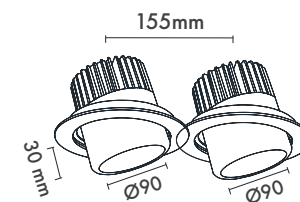

Beam Informations And Technicals / Teknik ve Açılabilir Bilgiler

	3000K Lumen	4000K Lumen	5000K Lumen	mA	Watt	CRI
Samsung Cob Led	4400 lm	4600 lm	4800 lm	1000	40 Watt	>80
Samsung Cob Led	7000 lm	7200 lm	7400 lm	1400	60 Watt	>80
Samsung Cob Led	4000 lm	4200 lm	4400 lm	1000	40 Watt	>90
Samsung Cob Led	6000 lm	6200 lm	6400 lm	1400	60 Watt	>90