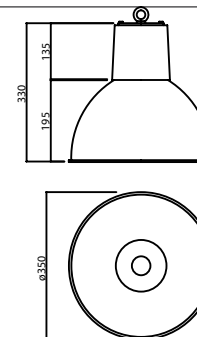

Ürün Ölçüleri : Y:330mm Çap:350mm

Fabrikadan kurulumu hazır olarak teslim edilir, tüm ürün tek bir kutu içinde teslim edilir.

Beam Informations And Technicals / Teknik ve Açısıl Bilgiler

3000K Lumen **4000K Lumen** **6500K Lumen** **Watt** **Kg** **Lifetime**