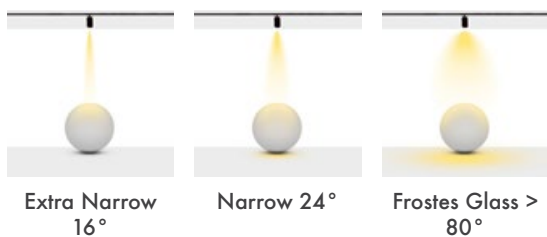

Beam Informations And Technicals / Teknik ve Açısal Bilgiler

	3000K Lumen	4000K Lumen	5000K Lumen	mA	Watt	CRI
Samsung Cob Led	2200 lm	2300 lm	2400 lm	500	20 Watt	>80
Samsung Cob Led	3500 lm	3600 lm	3700 lm	700	30 Watt	>80
Samsung Cob Led	4300 lm	4400 lm	4500 lm	800	35 Watt	>80
Samsung Cob Led	4900 lm	5000 lm	5100 lm	1050	42 Watt	>80
Samsung Cob Led	2000 lm	2100 lm	2200 lm	500	20 Watt	>90
Samsung Cob Led	3000 lm	3100 lm	3200 lm	700	30 Watt	>90
Samsung Cob Led	3800 lm	3900 lm	4000 lm	800	35 Watt	>90
Samsung Cob Led	4300 lm	4400 lm	4500 lm	1050	42 Watt	>90