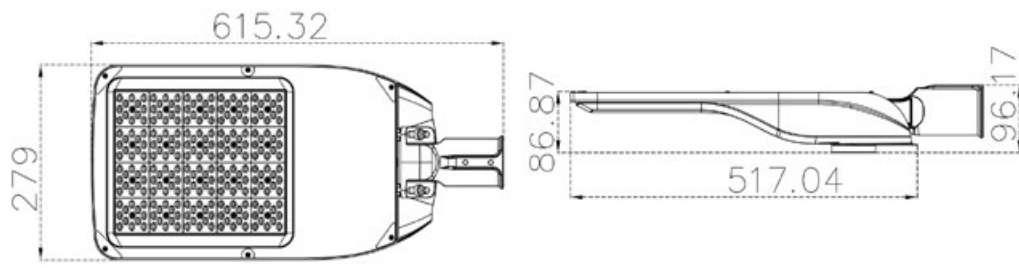

Technical Informations / Tekniksel Bilgiler

Adjustable Head / Ayarlanabilir