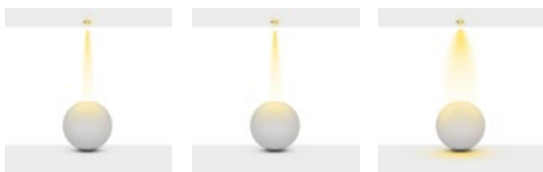

Led : Cree Power Led

Sürücü: Eaglerise

Açı Seçenekleri :10° / 16° / 23°

Koruma Sınıfı : IP23

Delik Çapı : Ø45mm

Ürün Ölçüleri : Y:20mm G:52mm U:142mm

Beam Informations And Technicals / Teknik ve Açılabilir Bilgiler