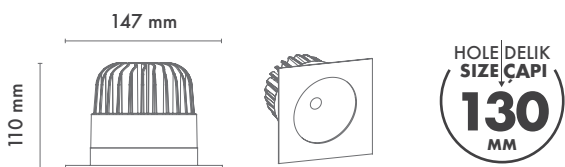

Açı Seçenekleri : 16° / 24° / 46° / 70°

Koruma Sınıfı : IP20 / IP44 / IP65

Delik Çapı : Ø130mm

Dim Opsiyonları : Triak / 1-10 V / DALI

Ürün Ölçüleri : Y:110mm G:147mm

Beam Informations And Technicals / Teknik ve Açısıl Bilgiler