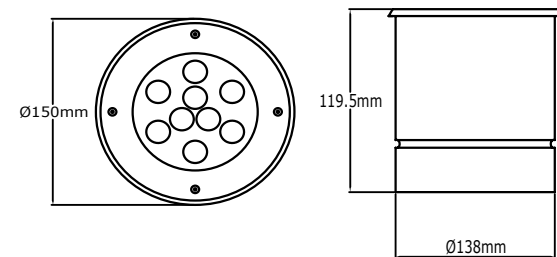

Beam Informations And Technicals / Teknik ve Açısıl Bilgiler

HOLE/DELİK
SIZE/ÇAPI
138
MM