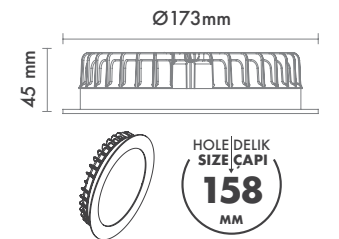

Sürücü : Tridonic / Philips / Osram / Eaglerise

Koruma Sınıfı : IP20 / IP44

Delik Çapı : Ø158mm

Dim Opsiyonları : Triak / 1-10 V / DALI

Ürün Ölçüleri : Y:45mm G:173mm

Beam Informations And Technicals / Teknik ve Açılal Bilgiler