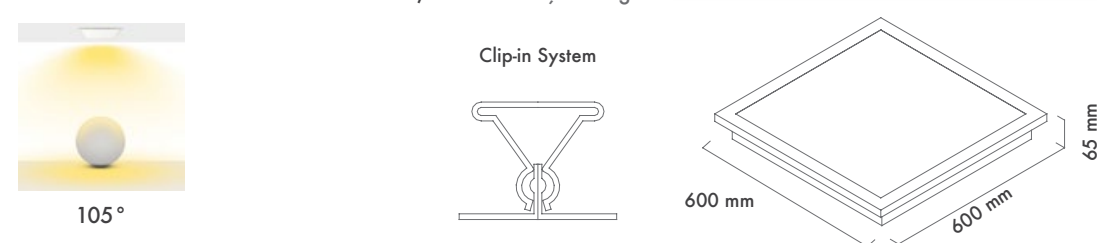

Beam Informations And Technicals / Teknik ve Açılal Bilgiler

	3000K Lumen	4000K Lumen	5000K Lumen	mA	Watt	CRI
Samsung	3900 lm	3950 lm	3990 lm	700	32 Watt	>80
Samsung	5040 lm	5080 lm	5120 lm	900	42 Watt	>80

Available Finishes
Uygulama Renkleri

Textured White
Ral 9016

Textured Grey
Ral 9006

Textured Black
Ral 9005

*For more page : 550
*Diğer renkler : 550