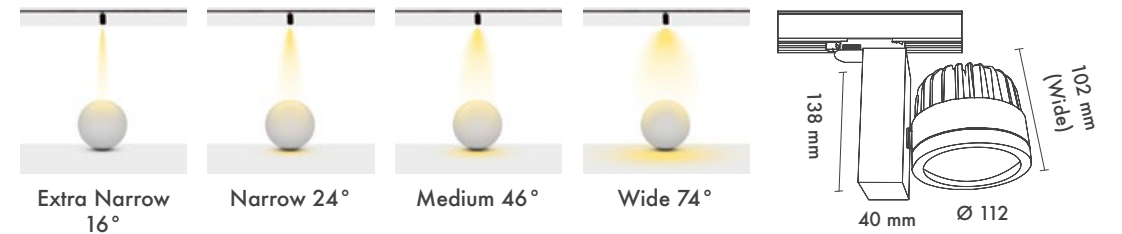

Beam Informations And Technicals / Teknik ve Açısal Bilgiler

Available Finishes
Uygulama Renkleri

Textured White
Ral 9016

Textured Grey
Ral 9006

Textured Black
Ral 9005

*For more page : 550
*Diğer renkler : 550