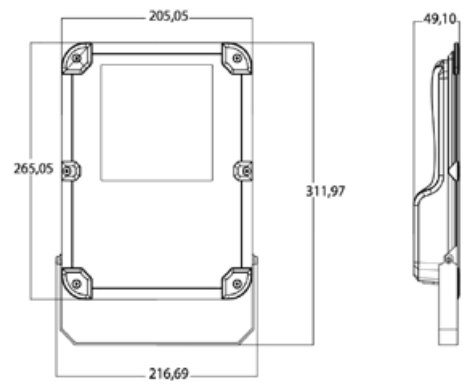

Technical Informations / Tekniksel Bilgiler