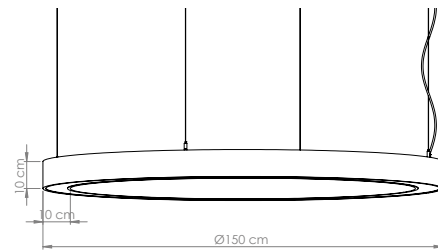

Beam Informations And Technicals / Teknik ve Açısıl Bilgiler