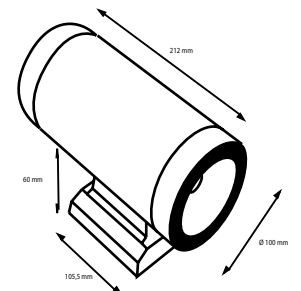

Product Specification / Ürün Özellikleri

Installation Type : Surface Mounted

Body and Heatsink : Aluminium extrusion body and aluminium heatsink

Glass : Clear Tempered 5mm

Fixings : Stainless Steel

Body Color : Electrostatic Powder Coating

Led Brands : Samsung

Driver : Tridonic / Philips / Eaglerise

Beam Options : 28° / 40°

Protection Type : IP65 / IK08

Ambient Temperature : - 30°C / 50°C

Dimming Options : Phase-Cut / 1-10 V / DALI

Product Dimensions : H:150mm W:90mm L:160mm

Delivered ready to install, complete with factory fitted integral gear tray, all supplied in a single carton.

Montaj Tipi : Sıva Üstü

Gövde ve Soğutucu : Alüminyum ekstrüzyon gövde ve alüminyum soğutucu

Cam : Şeffaf Temperli 5mm

Bağlantılar : Paslanmaz Çelik

Gövde Rengi : Elektrostatik Toz Boya

Led Markaları : Samsung

Sürücü : Tridonic / Philips / Eaglerise

Açı Seçenekleri : 28° / 40°

Koruma Sınıfı : IP65 / IK08

Ortam Sıcaklığı : - 30°C / 50°C

Dim Opsiyonları : Phase-Cut / 1-10 V / DALI

Ürün Ölçüleri : Y:150mm G:90mm U:160mm

Fabrikadan kurulumu hazır olarak teslim edilir, tüm ürün tek bir kutu içinde teslim edilir.

Beam Informations And Technicals / Teknik ve Açısal Bilgiler

Narrow 28°

Medium 40°

	2700K Lumen	3000K Lumen	400K Lumen	Watt	CRI
Samsung Cob Led	710 lm	770 lm	830 lm	7 Watt	>80
Samsung Cob Led	1010 lm	1070 lm	1130 lm	10 Watt	>80
Samsung Cob Led	1222 lm	1261 lm	1313 lm	13 Watt	>80

Product Specification / Ürün Özellikleri

Installation Type : Surface Mounted

Body and Heatsink : Aluminium extrusion body and aluminium heatsink

Glass : Clear Tempered 5mm

Fixings : Stainless Steel

Body Color : Electrostatic Powder Coating

Led Brands : Samsung

Driver : Tridonic / Philips / Eaglerise

Beam Options : 28° / 40°

Protection Type : IP65 / IK08

Ambient Temperature : - 30°C / 50°C