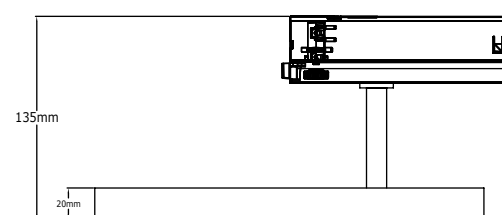

Beam Informations And Technicals / Teknik ve Açısıl Bilgiler

30° / 60° / 90°

	Length - Uzunluk	3000K Lumen	4000K Lumen	6500K Lumen	Watt	CRI
Osram	0299mm	3720 lm	3840 lm	3912 lm	24 Watt	>80