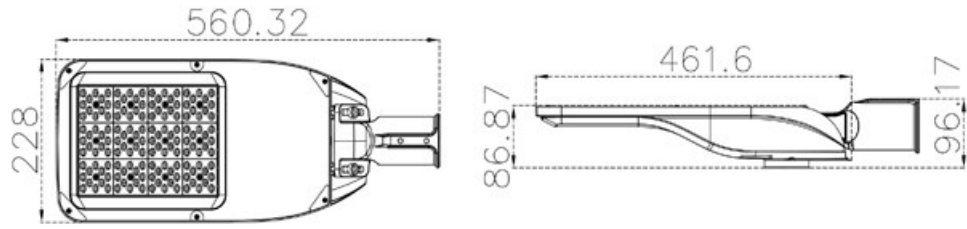

Technical Informations / Tekniksel Bilgiler

Adjustable Head / Ayarlanabilir

0°

15°

90°