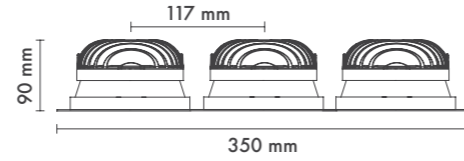

M 300-45 SC10
Recessed Spot Light

WATT (W)	KELVIN (K)	CRI (RA)	LUMEN (LM)	WARRANTY
30 W	3000/4000/6500 K	>80	3030/3210/3390 LM	3 YEARS
5 YEARS