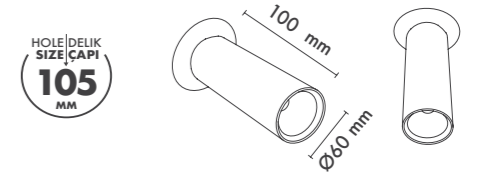

P.Name : ZOOM RECESSED
Model No : 11900022

Black Siyah White Beyaz For more colours P: 223 Renkler için bkz S: 223

P.Name : ZOOM 5'' ADJUSTABLE
Model No : 12050020

Black Siyah White Beyaz For more colours P: 223 Renkler için bkz S: 223