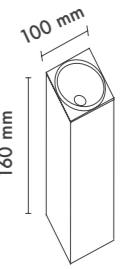

MSK-11 100 C10
Surface Mounted Light

WATT (W)	KELVIN (K)	CRI (RA)	LUMEN (LM)	WARRANTY
10 W	3000/4000/6500 K	>80	1010/1070/1130 LM	3 YEARS
5 YEARS				

P.Name : KUTBA DBL. SURFACE
Model No : 13010031K