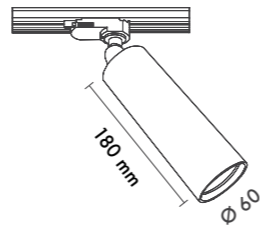

P.Name : BONATTI 30 TRACK IT
Model No : 12500189