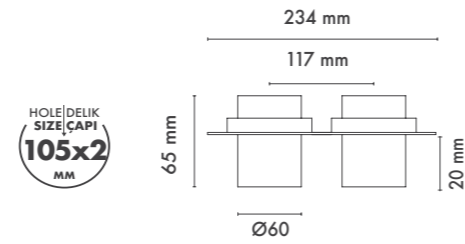

M 300-35 ODC10

Recessed Spot Light

WATT (W)	KELVIN (K)	CRI (RA)	LUMEN (LM)	WARRANTY
20 W	3000/4000/6500 K	>80	2020/2140/2260 LM	3 YEARS
5 YEARS				

P.Name : BINNO SQUARE TRIO
Model No : 12030036