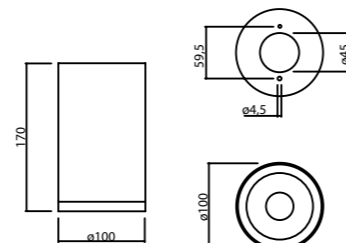

WATT (W)	KELVIN (K)	CRI (RA)	LUMEN (LM)	WARRANTY
15 W	3000/4000/6500 K	>80	1600/1650/1750 LM	3 YEARS
5 YEARS				

P.Name : REFLECTO RND SRF. 100
Model No : 13010091

● Black Siyah ○ White Beyaz ● For more colours P: 223 Renkler için bkz S: 223