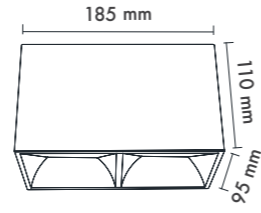

P.Name : REFLECTO SQ. DBL S. 95
Model No : 130095342

● Black Siyah ○ White Beyaz ● For more colours P: 223 Renkler için bkz S: 223