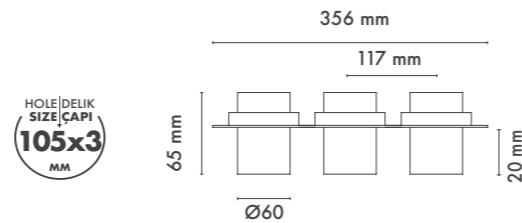

P.Name : ZOOM RECESSED
Model No : 11900022

Black Siyah White Beyaz For more colours P: 223 Renkler için bkz S: 223

P.Name : ZOOM 5'' ADJUSTABLE
Model No : 12050020

Black Siyah White Beyaz For more colours P: 223 Renkler için bkz S: 223