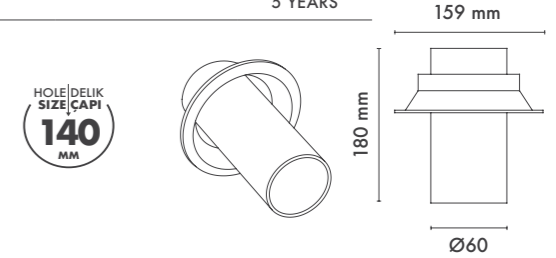

P.Name : ZOOM RECESSED
Model No : 11900022

Black Siyah White Beyaz For more colours P: 223 Renkler için bkz S: 223

P.Name : ZOOM 5'' ADJUSTABLE
Model No : 12050020

Black Siyah White Beyaz For more colours P: 223 Renkler için bkz S: 223