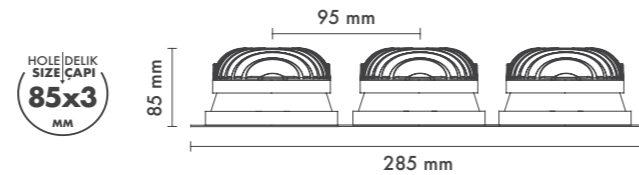

● Black Siyah ○ White Beyaz ● For more colours P: 223 Renkler için bkz S: 223