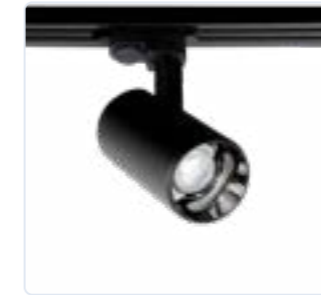

MRS-57/X 42
12500157
Reflecto V2 Gu10 Track

Color/Renk : Black - Siyah
Holder/Duy : Gu10 - Gu5.3
Dimensions/Ölçüler (mm) : W/G:70mm - H/Y:150mm
Socket/Soket : Monophase - Monofaze
Box Pcs./Koli Adedi : 25 pcs
Box Sizes/Koli Ölçüsü : 50x32x25