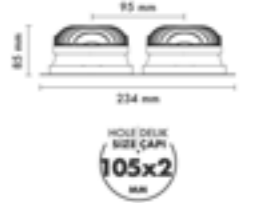

NEPTUNE - ROYAL ARIES FAMILY

● Black Siyah ○ White Beyaz ● For more colours P: 223 Renkler için bkz S: 223

M 200-13 Recessed Spot Light

WATT (W)	KELVIN (K)	CRI (RA)	LUMEN (LM)	WARRANTY
10 W	3000/4000/6500 K	>80	1010/1070/1130 LM	3 YEARS
5 YEARS				

● Black Siyah ○ White Beyaz ● For more colours P: 223 Renkler için bkz S: 223

● Black Siyah ○ White Beyaz ● For more colours P: 223 Renkler için bkz S: 223

M 200-14 Recessed Spot Light

WATT (W)	KELVIN (K)	CRI (RA)	LUMEN (LM)	WARRANTY
20 W	3000/4000/6500 K	>80	2020/2140/2260 LM	3 YEARS
5 YEARS				

● Black Siyah ○ White Beyaz ● For more colours P: 223 Renkler için bkz S: 223

● Black Siyah ○ White Beyaz ● For more colours P: 223 Renkler için bkz S: 223

M 200-15 Recessed Spot Light

WATT (W)	KELVIN (K)	CRI (RA)	LUMEN (LM)	WARRANTY
30 W	3000/4000/6500 K	>80	3030/3210/3390 LM	3 YEARS
5 YEARS				

● Black Siyah ○ White Beyaz ● For more colours P: 223 Renkler için bkz S: 223

● Black Siyah ○ White Beyaz ● For more colours P: 223 Renkler için bkz S: 223

M 300-17 SC10 Recessed Spot Light

WATT (W)	KELVIN (K)	CRI (RA)	LUMEN (LM)	WARRANTY
10 W	3000/4000/6500 K	>80	1010/1070/1130 LM	3 YEARS
5 YEARS				

● Black Siyah ○ White Beyaz ● For more colours P: 223 Renkler için bkz S: 223

● Black Siyah ○ White Beyaz ● For more colours P: 223 Renkler için bkz S: 223

M 300-18 SC10 Recessed Spot Light

WATT (W)	KELVIN (K)	CRI (RA)	LUMEN (LM)	WARRANTY
20 W	3000/4000/6500 K	>80	2020/2140/2260 LM	3 YEARS
5 YEARS				

● Black Siyah ○ White Beyaz ● For more colours P: 223 Renkler için bkz S: 223

● Black Siyah ○ White Beyaz ● For more colours P: 223 Renkler için bkz S: 223

M 300-43 SC10 Recessed Spot Light

WATT (W)	KELVIN (K)	CRI (RA)	LUMEN (LM)	WARRANTY
10 W	3000/4000/6500 K	>80	1010/1070/1130 LM	3 YEARS
5 YEARS				

● Black Siyah ○ White Beyaz ● For more colours P: 223 Renkler için bkz S: 223