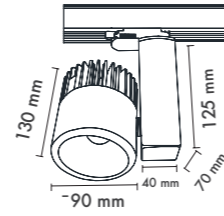

P.Name : BONATTI 30 TRACK
Model No : 12500136