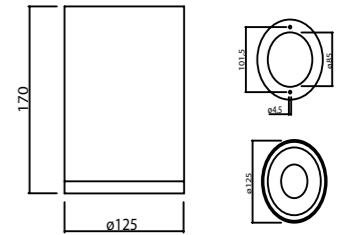

● Black Siyah ○ White Beyaz ● For more colours P: 223 Renkler için bkz S: 223

WATT (W)	KELVIN (K)	CRI (RA)	LUMEN (LM)	WARRANTY
20 W	3000/4000/6500 K	>80	2200/2300/2450 LM	3 YEARS
5 YEARS