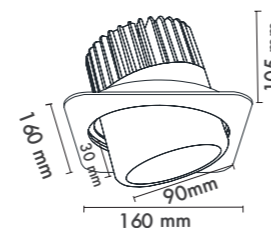

BONATTI FAMILY

● Black Siyah ○ White Beyaz ● For more colours P: 223 Renkler için bkz S: 223

M 400-44 ODC30
Recessed Spot Light

WATT (W)	KELVIN (K)	CRI (RA)	LUMEN (LM)	WARRANTY
60 W	3000/4000/6500 K	>80	7000/7200/7400 LM	3 YEARS
5 YEARS				

● Black Siyah ○ White Beyaz ● For more colours P: 223 Renkler için bkz S: 223

M 400-41 ODC30
Recessed Spot Light

WATT (W)	KELVIN (K)	CRI (RA)	LUMEN (LM)	WARRANTY
30 W	3000/4000/6500 K	>80	3500/3600/3700 LM	3 YEARS
5 YEARS				

● Black Siyah ○ White Beyaz ● For more colours P: 223 Renkler için bkz S: 223

M 400-42 ODC30
Recessed Spot Light

WATT (W)	KELVIN (K)	CRI (RA)	LUMEN (LM)	WARRANTY
60 W	3000/4000/6500 K	>80	7000/7200/7400 LM	3 YEARS
5 YEARS				

● Black Siyah ○ White Beyaz ● For more colours P: 223 Renkler için bkz S: 223

M 400-43 ODC30
Recessed Spot Light

WATT (W)	KELVIN (K)	CRI (RA)	LUMEN (LM)	WARRANTY
30 W	3000/4000/6500 K	>80	3500/3600/3700 LM	3 YEARS
5 YEARS