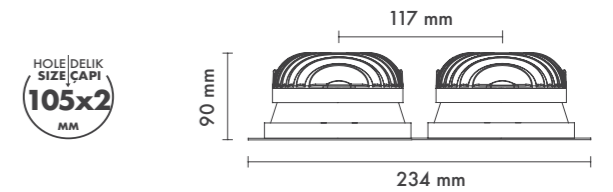

● Black Siyah ○ White Beyaz ● For more colours P: 223 Renkler için bkz S: 223