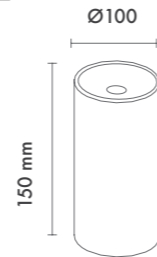

MSY-26 100 C10
Surface Mounted Light

WATT (W)	KELVIN (K)	CRI (RA)	LUMEN (LM)	WARRANTY
10 W	3000/4000/6500 K	>80	1010/1070/1130 LM	3 YEARS
				5 YEARS

P.Name : NORSE SURFACE ADJ.
Model No : 13012617