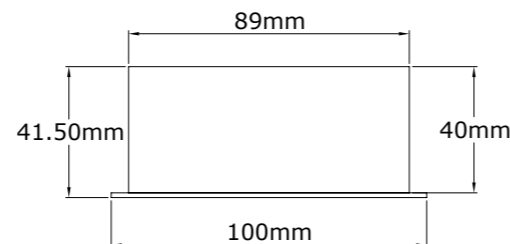

● Black Siyah ○ White Beyaz ● For more colours P: 223 Renkler için bkz S: 223