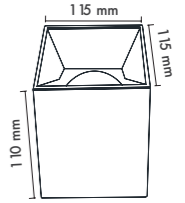

MSK-34-2/X 095 C10
Siva Üstü Aydınlatma

WATT (W)	KELVIN (K)	CRI (RA)	LUMEN (LM)	WARRANTY
20 W	3000/4000/6500 K	>80	2020/2140/2260 LM	3 YEARS
				5 YEARS

P.Name : REFLECTO SQ. DBL S. 95
Model No : 130095342

● Black Siyah ○ White Beyaz ● For more colours P: 223 Renkler için bkz S: 223

MSK-35/X C10 115
Surface Mounted Light

WATT (W)	KELVIN (K)	CRI (RA)	LUMEN (LM)	WARRANTY
15 W	3000/4000/6500 K	>80	1600/1650/1750 LM	3 YEARS
				5 YEARS

P.Name : REFLECTO SQ. SRF. 115
Model No : 13011535

● Black Siyah ○ White Beyaz ● For more colours P: 223 Renkler için bkz S: 223

MSY-88 090 OC10
Surface Mounted Light

WATT (W)	KELVIN (K)	CRI (RA)	LUMEN (LM)	WARRANTY
10 W	3000/4000/6500 K	>80	1010/1070/1130 LM	3 YEARS
				5 YEARS

P.Name : ELENİ REFLECTOR SURF.
Model No : 13009088

● Black Siyah ○ White Beyaz ● For more colours P: 223 Renkler için bkz S: 223

MSY-11 060 C10
Surface Mounted Light

WATT (W)	KELVIN (K)	CRI (RA)	LUMEN (LM)	WARRANTY
10 W	3000/4000/6500 K	>80	1010/1070/1130 LM	3 YEARS
				5 YEARS

P.Name : ZOOM SURFACE
Model No : 13006011

● Black Siyah ○ White Beyaz ● For more colours P: 223 Renkler için bkz S: 223

MSY-70 060
Surface Mounted Light

WATT (W)	KELVIN (K)	CRI (RA)	LUMEN (LM)	WARRANTY
10 W	3000/4000/6500 K	>80	1010/1070/1130 LM	3 YEARS
				5 YEARS

P.Name : ZOOM ADJ. SURFACE
Model No : 13006070

● Black Siyah ○ White Beyaz ● For more colours P: 223 Renkler için bkz S: 223