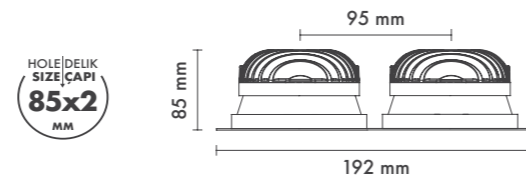

NEPTUNE - ROYAL ARIES FAMILY

● Black Siyah ○ White Beyaz ● For more colours P: 223 Renkler için bkz S: 223

M 200-13 Recessed Spot Light

WATT (W)	KELVIN (K)	CRI (RA)	LUMEN (LM)	WARRANTY
10 W	3000/4000/6500 K	>80	1010/1070/1130 LM	3 YEARS
5 YEARS				

● Black Siyah ○ White Beyaz ● For more colours P: 223 Renkler için bkz S: 223

● Black Siyah ○ White Beyaz ● For more colours P: 223 Renkler için bkz S: 223

M 200-14 Recessed Spot Light

WATT (W)	KELVIN (K)	CRI (RA)	LUMEN (LM)	WARRANTY
20 W	3000/4000/6500 K	>80	2020/2140/2260 LM	3 YEARS
5 YEARS				

● Black Siyah ○ White Beyaz ● For more colours P: 223 Renkler için bkz S: 223

● Black Siyah ○ White Beyaz ● For more colours P: 223 Renkler için bkz S: 223

M 200-15 Recessed Spot Light

WATT (W)	KELVIN (K)	CRI (RA)	LUMEN (LM)	WARRANTY
30 W	3000/4000/6500 K	>80	3030/3210/3390 LM	3 YEARS
5 YEARS				

● Black Siyah ○ White Beyaz ● For more colours P: 223 Renkler için bkz S: 223

● Black Siyah ○ White Beyaz ● For more colours P: 223 Renkler için bkz S: 223

M 300-17 SC10 Recessed Spot Light

WATT (W)	KELVIN (K)	CRI (RA)	LUMEN (LM)	WARRANTY
10 W	3000/4000/6500 K	>80	1010/1070/1130 LM	3 YEARS
5 YEARS				

● Black Siyah ○ White Beyaz ● For more colours P: 223 Renkler için bkz S: 223

● Black Siyah ○ White Beyaz ● For more colours P: 223 Renkler için bkz S: 223

M 300-18 SC10 Recessed Spot Light

WATT (W)	KELVIN (K)	CRI (RA)	LUMEN (LM)	WARRANTY
20 W	3000/4000/6500 K	>80	2020/2140/2260 LM	3 YEARS
5 YEARS				

● Black Siyah ○ White Beyaz ● For more colours P: 223 Renkler için bkz S: 223

● Black Siyah ○ White Beyaz ● For more colours P: 223 Renkler için bkz S: 223

M 300-43 SC10 Recessed Spot Light

WATT (W)	KELVIN (K)	CRI (RA)	LUMEN (LM)	WARRANTY
10 W	3000/4000/6500 K	>80	1010/1070/1130 LM	3 YEARS
5 YEARS				

● Black Siyah ○ White Beyaz ● For more colours P: 223 Renkler için bkz S: 223