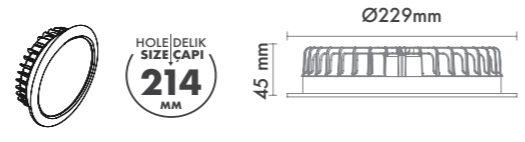

P.Name : METSAN 1982 8"
Model No : 11080095

Black Siyah White Beyaz For more colours P: 223 Renkler için bkz S: 223