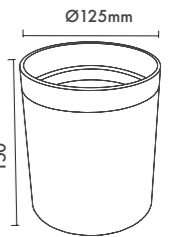

MS 400-21 SC30
Surface Mounted Light

WATT (W)	KELVIN (K)	CRI (RA)	LUMEN (LM)	WARRANTY
30 W	3000/4000/6500 K	>80	3500/3600/3700 LM	3 YEARS
				5 YEARS

P.Name : ALYES SURFACE 3"
Model No : 13010026