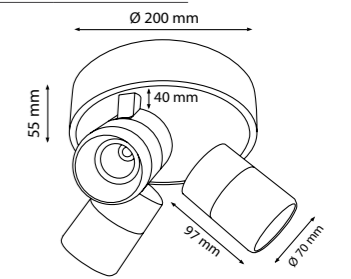

● Black Siyah ○ White Beyaz ● For more colours P: 223 Renkler için bkz S: 223

WATT (W)	KELVIN (K)	CRI (RA)	LUMEN (LM)	WARRANTY
30 W	3000/4000/6500 K	>80	3030/3140/3390 LM	3 YEARS
5 YEARS