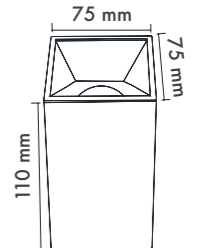

● Black Siyah ○ White Beyaz ● For more colours P: 223 Renkler için bkz S: 223

WATT (W)	KELVIN (K)	CRI (RA)	LUMEN (LM)	WARRANTY
10 W	3000/4000/6500 K	>80	1010/1070/1130 LM	3 YEARS
5 YEARS