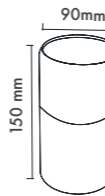

WATT (W)	KELVIN (K)	CRI (RA)	LUMEN (LM)	WARRANTY
10 W	3000/4000/6500 K	>80	1010/1070/1130 LM	3 YEARS
5 YEARS				

P.Name : REFLECTO RND SRF. 90
Model No : 13009066

● Black Siyah ○ White Beyaz ● For more colours P: 223 Renkler için bkz S: 223