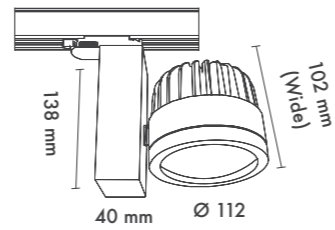

P.Name : SHELL MIDI-IT
Model No : 12500166