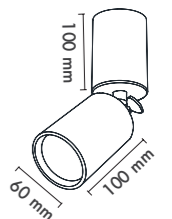

P.Name : ZOOM ADJ. SURFACE
Model No : 13006070

● Black Siyah ○ White Beyaz ● For more colours P: 223 Renkler için bkz S: 223

P.Name : ZOOM SQUARE SURF.
Model No : 13006011K

Black Siyah White Beyaz For more colours P: 223 Renkler için bkz S: 223