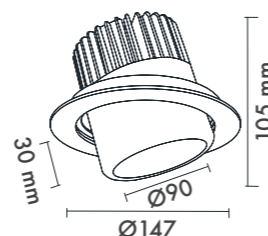

P.Name : BONATTI ROUND DBL.
Model No : 12040042