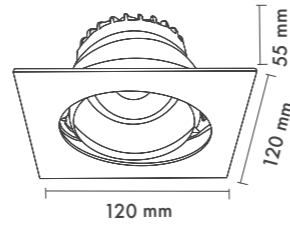

M 300-20 OC10
Recessed Spot Light

WATT (W)	KELVIN (K)	CRI (RA)	LUMEN (LM)	WARRANTY
10 W	3000/4000/6500 K	>80	1010/1070/1130 LM	3 YEARS
5 YEARS				

P.Name : BINNO ROUND SINGLE
Model No : 12030031