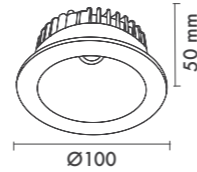

P.Name : ALYES 8"
Model No : 12080022

● Black Siyah ○ White Beyaz ● For more colours P: 223 Renkler için bkz S: 223

M 200-22 SC10
Recessed Spot Light

WATT (W)	KELVIN (K)	CRI (RA)	LUMEN (LM)	WARRANTY
10 W	3000/4000/6500 K	>80	1010/1070/1130 LM	3 YIL
5 YEARS				

HOLE|DELİK
SIZE|ÇAPI
85
MM