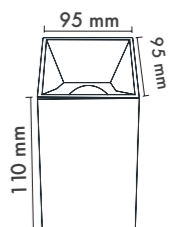

SURFACE MOUNTED LIGHTINGS

● Black Siyah ○ White Beyaz ● For more colours P: 223 Renkler için bkz S: 223

WATT (W)	KELVIN (K)	CRI (RA)	LUMEN (LM)	WARRANTY
20 W	3000/4000/6500 K	>80	2200/2300/2450 LM	3 YEARS
5 YEARS				

WATT (W)	KELVIN (K)	CRI (RA)	LUMEN (LM)	WARRANTY
10 W	3000/4000/6500 K	>80	1010/1070/1130 LM	3 YEARS
5 YEARS				

● Black Siyah ○ White Beyaz ● For more colours P: 223 Renkler için bkz S: 223

● Black Siyah ○ White Beyaz ● For more colours P: 223 Renkler için bkz S: 223

WATT (W)	KELVIN (K)	CRI (RA)	LUMEN (LM)	WARRANTY
30 W	3000/4000/6500 K	>80	3030/3140/3390 LM	3 YEARS
5 YEARS				

WATT (W)	KELVIN (K)	CRI (RA)	LUMEN (LM)	WARRANTY
10 W	3000/4000/6500 K	>80	1010/1070/1130 LM	3 YEARS
5 YEARS				

● Black Siyah ○ White Beyaz ● For more colours P: 223 Renkler için bkz S: 223

● Black Siyah ○ White Beyaz ● For more colours P: 223 Renkler için bkz S: 223

WATT (W)	KELVIN (K)	CRI (RA)	LUMEN (LM)	WARRANTY
10 W	3000/4000/6500 K	>80	1010/1070/1130 LM	3 YEARS
5 YEARS				

WATT (W)	KELVIN (K)	CRI (RA)	LUMEN (LM)	WARRANTY
15 W	3000/4000/6500 K	>80	1600/1650/1750 LM	3 YEARS
5 YEARS				

● Black Siyah ○ White Beyaz ● For more colours P: 223 Renkler için bkz S: 223

● Black Siyah ○ White Beyaz ● For more colours P: 223 Renkler için bkz S: 223

WATT (W)	KELVIN (K)	CRI (RA)	LUMEN (LM)	WARRANTY
10 W	3000/4000/6500 K	>80	1010/1070/1130 LM	3 YEARS
5 YEARS