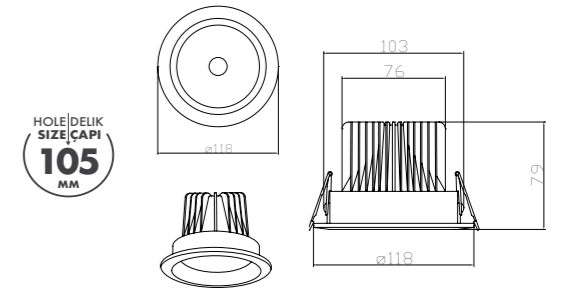

● Black Siyah ○ White Beyaz ● For more colours P: 223 Renkler için bkz S: 223

WATT (W)	KELVIN (K)	CRI (RA)	LUMEN (LM)	WARRANTY
20 W	3000/4000/6500 K	>80	2200/2300/2500 LM	3 YEARS
				5 YEARS

P.Name : SOPHIA DEEP 4"
Model No : 12040051