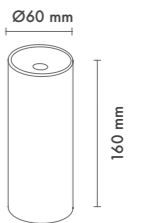

MSK-34-2/X 095 C10
Siva Üstü Aydınlatma

WATT (W)	KELVIN (K)	CRI (RA)	LUMEN (LM)	WARRANTY
20 W	3000/4000/6500 K	>80	2020/2140/2260 LM	3 YEARS
				5 YEARS

P.Name : REFLECTO SQ. DBL S. 95
Model No : 130095342

● Black Siyah ○ White Beyaz ● For more colours P: 223 Renkler için bkz S: 223

MSK-35/X C10 115
Surface Mounted Light

WATT (W)	KELVIN (K)	CRI (RA)	LUMEN (LM)	WARRANTY
15 W	3000/4000/6500 K	>80	1600/1650/1750 LM	3 YEARS
				5 YEARS

P.Name : REFLECTO SQ. SRF. 115
Model No : 13011535

● Black Siyah ○ White Beyaz ● For more colours P: 223 Renkler için bkz S: 223

MSY-88 090 OC10
Surface Mounted Light

WATT (W)	KELVIN (K)	CRI (RA)	LUMEN (LM)	WARRANTY
10 W	3000/4000/6500 K	>80	1010/1070/1130 LM	3 YEARS
				5 YEARS

P.Name : ELENİ REFLECTOR SURF.
Model No : 13009088

● Black Siyah ○ White Beyaz ● For more colours P: 223 Renkler için bkz S: 223

MSY-11 060 C10
Surface Mounted Light

WATT (W)	KELVIN (K)	CRI (RA)	LUMEN (LM)	WARRANTY
10 W	3000/4000/6500 K	>80	1010/1070/1130 LM	3 YEARS
				5 YEARS

P.Name : ZOOM SURFACE
Model No : 13006011

● Black Siyah ○ White Beyaz ● For more colours P: 223 Renkler için bkz S: 223

MSY-70 060
Surface Mounted Light

WATT (W)	KELVIN (K)	CRI (RA)	LUMEN (LM)	WARRANTY
10 W	3000/4000/6500 K	>80	1010/1070/1130 LM	3 YEARS
				5 YEARS

P.Name : ZOOM ADJ. SURFACE
Model No : 13006070

● Black Siyah ○ White Beyaz ● For more colours P: 223 Renkler için bkz S: 223