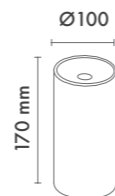

P.Name : MODULE 5 SURFACE
Model No : 12410005

Black Siyah White Beyaz For more colours P: 223 Renkler için bkz S: 223

MDL-SU 5/X
Surface Mounted Light

WATT (W)	KELVIN (K)	CRI (RA)	LUMEN (LM)	WARRANTY
25 W	3000/4000/6500 K	>80	2200/2350/2600 LM	3 YEARS
				5 YEARS