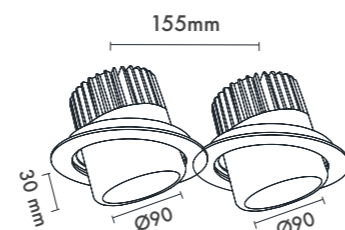

● Black Siyah ○ White Beyaz ● For more colours P: 223 Renkler için bkz S: 223

M 400-42 ODC30
Recessed Spot Light

WATT (W)	KELVIN (K)	CRI (RA)	LUMEN (LM)	WARRANTY
60 W	3000/4000/6500 K	>80	7000/7200/7400 LM	3 YEARS
5 YEARS				

P.Name : BONATTI SQUARE SNGL.
Model No : 12040043

● Black Siyah ○ White Beyaz ● For more colours P: 223 Renkler için bkz S: 223

M 400-43 ODC30
Recessed Spot Light

WATT (W)	KELVIN (K)	CRI (RA)	LUMEN (LM)	WARRANTY
30 W	3000/4000/6500 K	>80	3500/3600/3700 LM	3 YEARS
5 YEARS