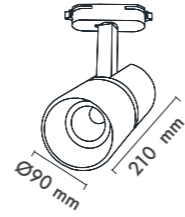

P.Name : BONATTI 10 TRACK
Model No : 12500134