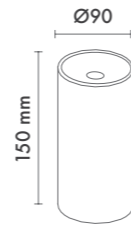

MSY-25 090 C10
Surface Mounted Light

WATT (W)	KELVIN (K)	CRI (RA)	LUMEN (LM)	WARRANTY
10 W	3000/4000/6500 K	>80	1010/1070/1130 LM	3 YEARS
				5 YEARS

P.Name : NORSE SURFACE
Model No : 13040021