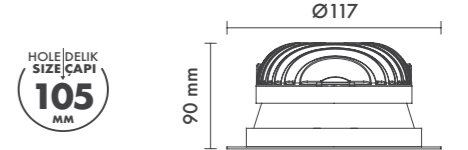

NEPTUNE - ROYAL ARIES FAMILY

● Black Siyah ○ White Beyaz ● For more colours P: 223 Renkler için bkz S: 223

M 200-13 Recessed Spot Light

WATT (W)	KELVIN (K)	CRI (RA)	LUMEN (LM)	WARRANTY
10 W	3000/4000/6500 K	>80	1010/1070/1130 LM	3 YEARS
5 YEARS				

● Black Siyah ○ White Beyaz ● For more colours P: 223 Renkler için bkz S: 223

● Black Siyah ○ White Beyaz ● For more colours P: 223 Renkler için bkz S: 223

M 200-14 Recessed Spot Light

WATT (W)	KELVIN (K)	CRI (RA)	LUMEN (LM)	WARRANTY
20 W	3000/4000/6500 K	>80	2020/2140/2260 LM	3 YEARS
5 YEARS				

● Black Siyah ○ White Beyaz ● For more colours P: 223 Renkler için bkz S: 223

● Black Siyah ○ White Beyaz ● For more colours P: 223 Renkler için bkz S: 223

M 200-15 Recessed Spot Light

WATT (W)	KELVIN (K)	CRI (RA)	LUMEN (LM)	WARRANTY
30 W	3000/4000/6500 K	>80	3030/3210/3390 LM	3 YEARS
5 YEARS				

● Black Siyah ○ White Beyaz ● For more colours P: 223 Renkler için bkz S: 223

● Black Siyah ○ White Beyaz ● For more colours P: 223 Renkler için bkz S: 223

M 300-17 SC10 Recessed Spot Light

WATT (W)	KELVIN (K)	CRI (RA)	LUMEN (LM)	WARRANTY
10 W	3000/4000/6500 K	>80	1010/1070/1130 LM	3 YEARS
5 YEARS				

● Black Siyah ○ White Beyaz ● For more colours P: 223 Renkler için bkz S: 223

● Black Siyah ○ White Beyaz ● For more colours P: 223 Renkler için bkz S: 223

M 300-18 SC10 Recessed Spot Light

WATT (W)	KELVIN (K)	CRI (RA)	LUMEN (LM)	WARRANTY
20 W	3000/4000/6500 K	>80	2020/2140/2260 LM	3 YEARS
5 YEARS				

● Black Siyah ○ White Beyaz ● For more colours P: 223 Renkler için bkz S: 223

● Black Siyah ○ White Beyaz ● For more colours P: 223 Renkler için bkz S: 223

M 300-43 SC10 Recessed Spot Light

WATT (W)	KELVIN (K)	CRI (RA)	LUMEN (LM)	WARRANTY
10 W	3000/4000/6500 K	>80	1010/1070/1130 LM	3 YEARS
5 YEARS				

● Black Siyah ○ White Beyaz ● For more colours P: 223 Renkler için bkz S: 223