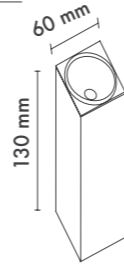

MSK-11 60 C10
Surface Mounted Light

WATT (W)	KELVIN (K)	CRI (RA)	LUMEN (LM)	WARRANTY
10 W	3000/4000/6500 K	>80	1010/1070/1130 LM	3 YEARS
				5 YEARS

P.Name : SOPHIA 125 SURFACE
Model No : 13012589